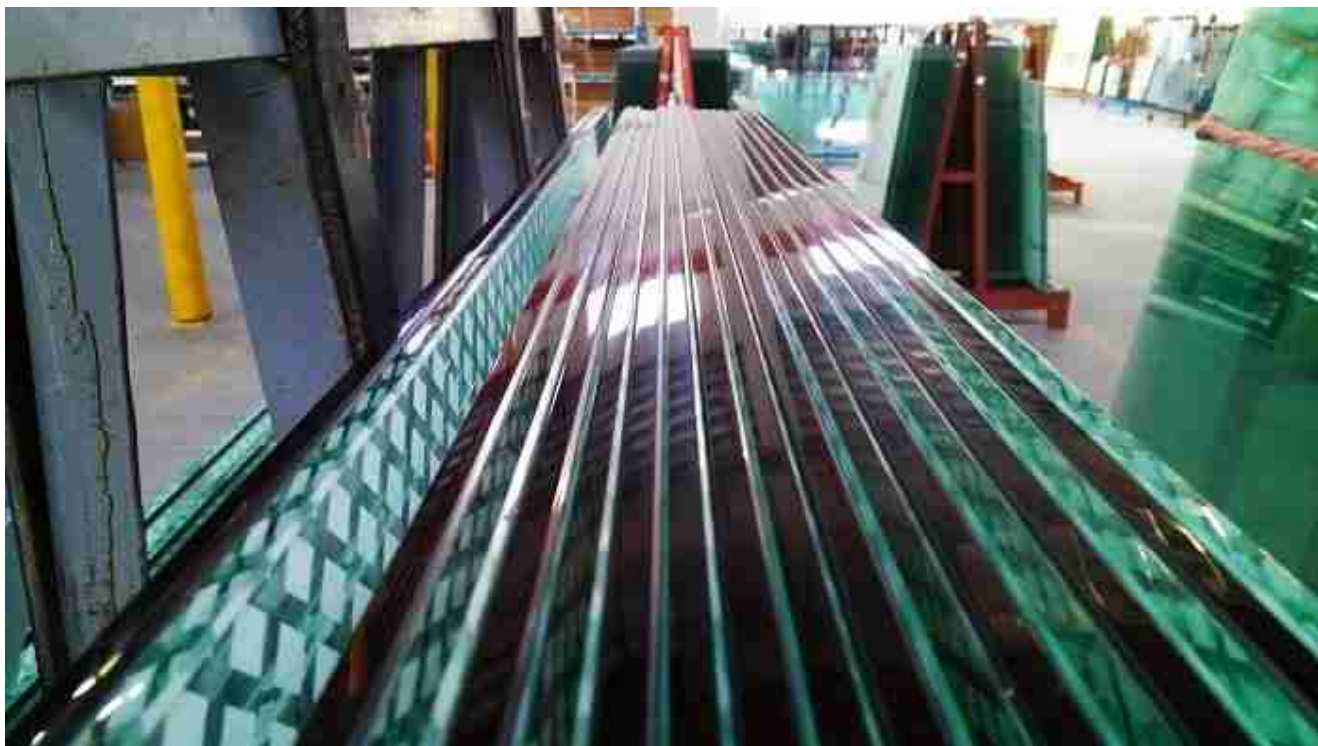

Nhà máy được chứng nhận CE 4 ~ 25mm giá kính cường lực tốt

Thâm Quyên Dragon Glass được thành lập vào năm 1994, một nhà sản

xuất kính chuyên nghiệp cung

cảp kính cường lực chất lượng tuyệt vời cho khách hàng từ khắp nơi trên thế giới với danh tiêng tốt. Tập trung vào từng quá trình sản xuất kính, chúng tôi được dành riêng để làm cho mỗi mẫm kính hoàn hồo. Sản lượng lớn đểm bỏ giá kính cường lực cảa chúng tôi rất cạnh tranh trên thị trường kính.