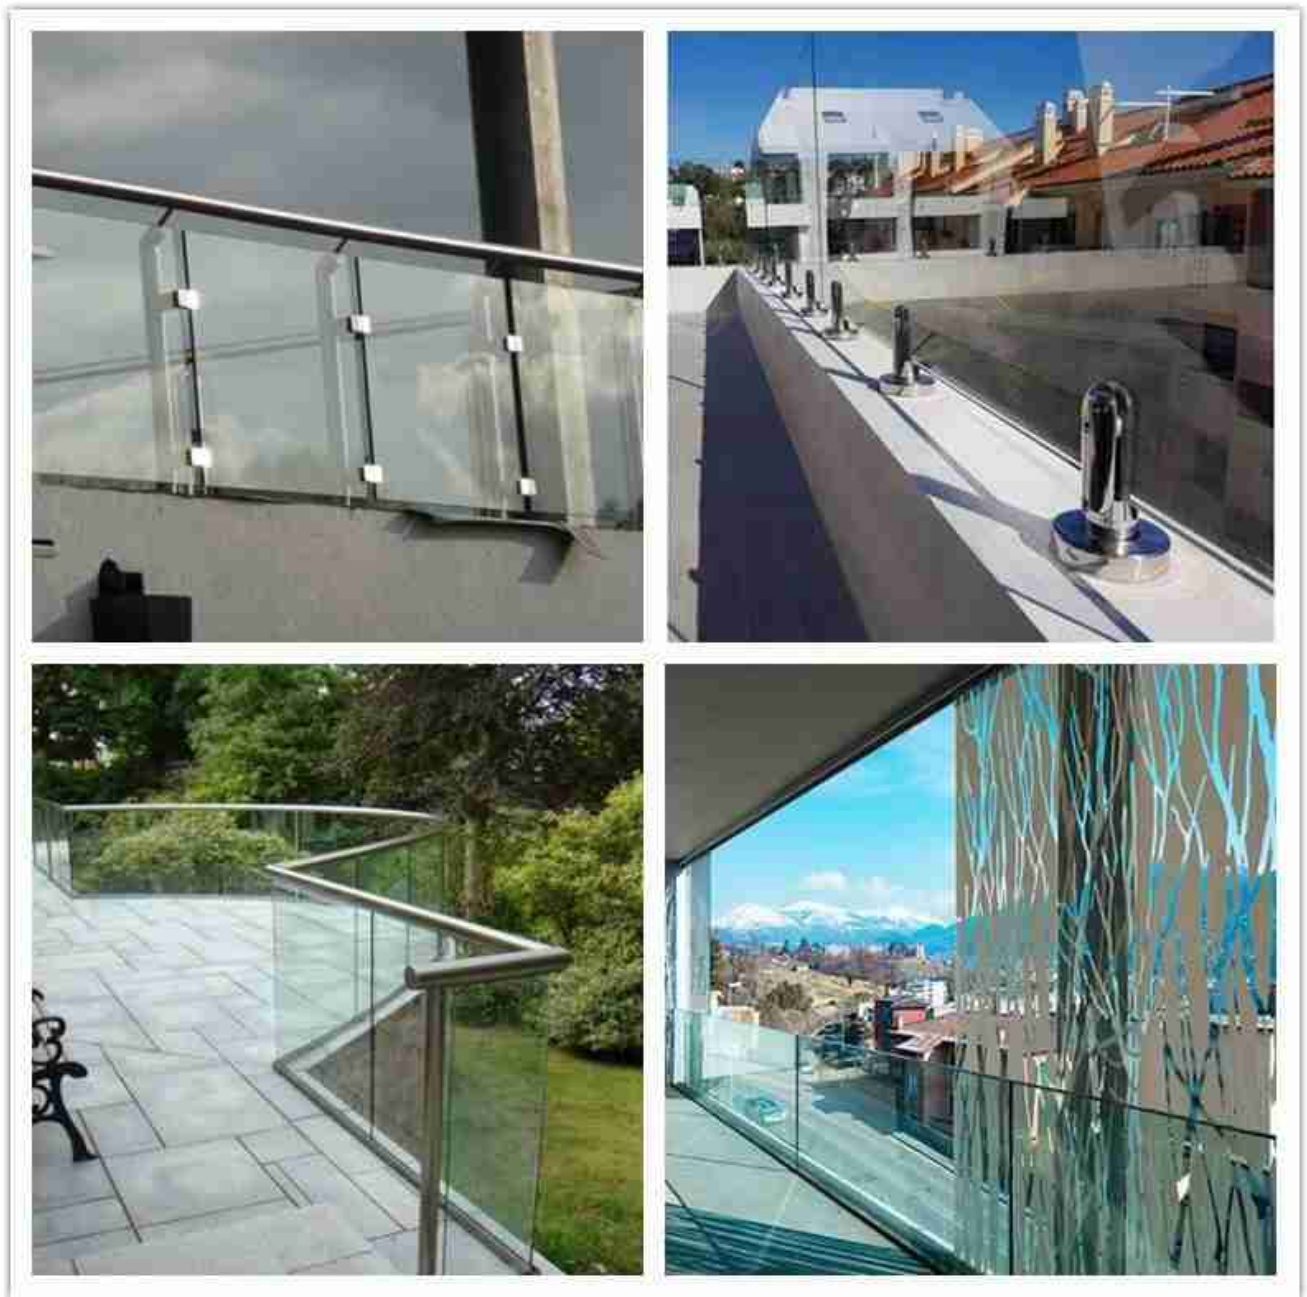

Lan can kính cho ứng dụng sàn

Chi tiết sản xuất:

10 + 1.52pvb + 10mm rõ ràng tempered kính lan can cho sàn đang trãi qua:

- Cốt;
- Vỉn;
- Khoan
- ;
- Cán;