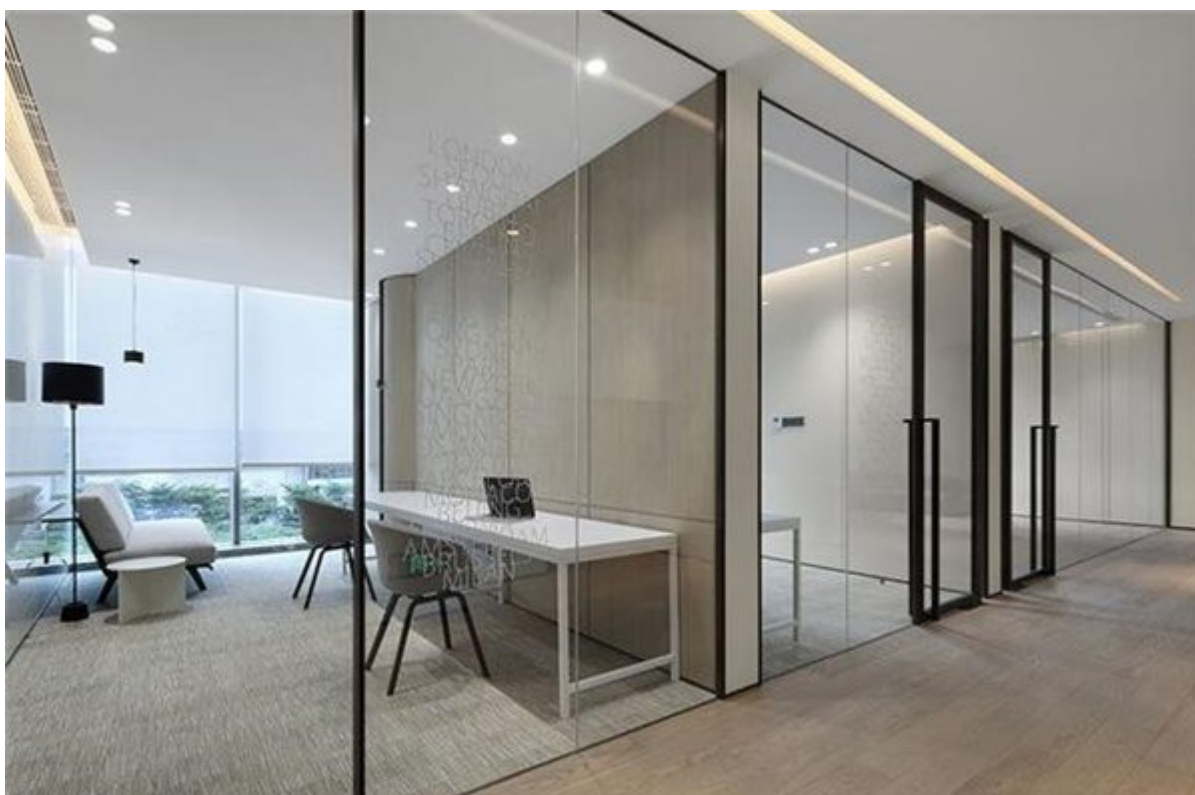

Tạo kính an toàn nhiều lớp văn phòng cách âm và cách âm 12mm

Kính an toàn nhiều lớp là một cách tuyệt vời để tạo sự riêng tư và cách âm trong văn phòng của bạn. Nó cũng là một vật liệu rất bền, lý tưởng cho các khu vực có lưu lượng truy cập cao. Kính an toàn nhiều lớp 12mm là một lựa chọn tuyệt vời cho những ai đang tìm kiếm sự riêng tư và cách âm tối đa.

Giảm bớt phiền nhiễu bằng cách tạo ra một văn phòng cách âm và riêng

tư

Một cách tuyệt vời để giảm bớt phiền nhiễu và tối ưu hóa năng suất là tạo ra một văn phòng riêng tư và cách âm. Điều này có thể đạt được bằng cách lắp đặt các bức tường ngăn kính an toàn nhiều lớp hoặc cửa sổ kính nhiều lớp để bảo vệ văn phòng khỏi sự gián đoạn bên ngoài. Các tấm kính như vậy có thể giảm sóng âm thanh lên đến 90% đáng chú ý, cung cấp khả năng cách âm lành mạnh và cho phép người dùng tập trung mà không gặp phải các vấn đề về tiếng ồn khó chịu. Ngoài ra, kính an toàn nhiều lớp hơn nữa đảm bảo an ninh đồng thời cung cấp sự riêng tư rất cần thiết trong bất kỳ không gian làm việc nào. Giảm phiền nhiễu có thể chứng minh là vô giá khi công chúng thể hiện kết quả đầu ra tối đa trong bất kỳ môi trường văn phòng nào, vì vậy hãy cân nhắc kết hợp các vách ngăn kính an toàn nhiều lớp vào môi trường làm việc của bạn.