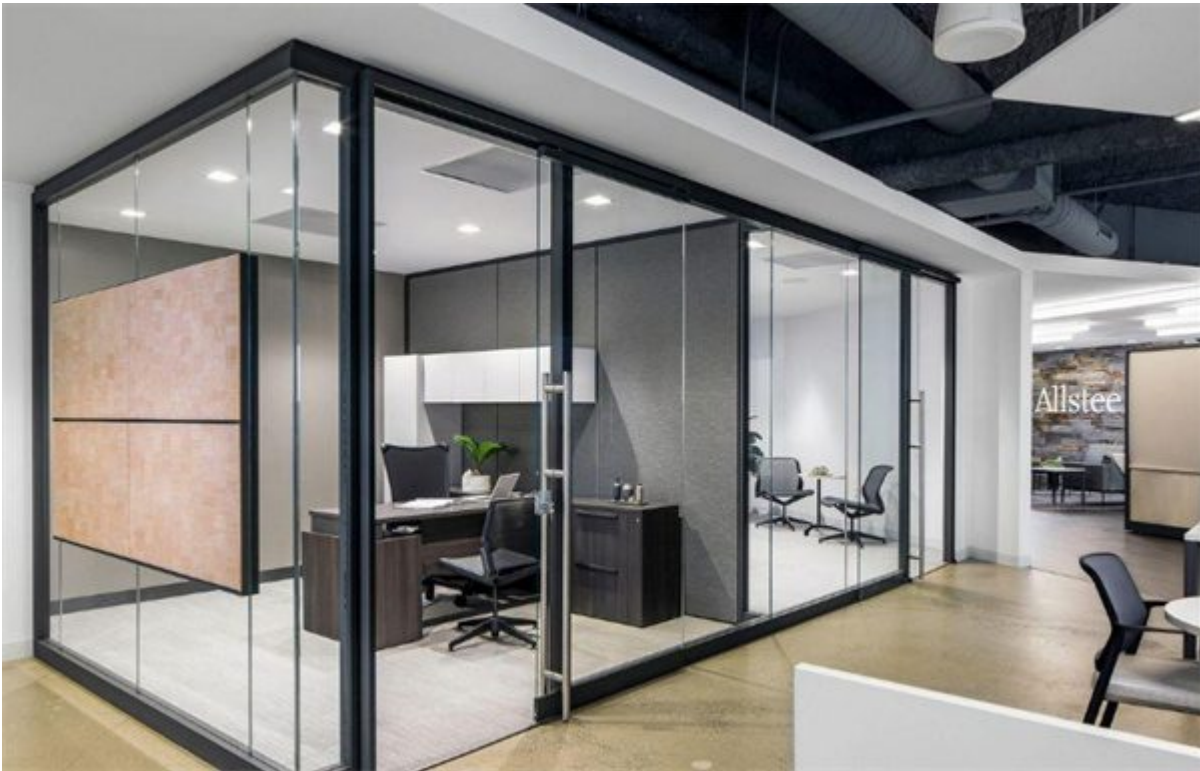

Bạn sẽ có th^ể tập trung nhi^{ều} hơn vào công việc c^{ủa} mình và hoàn thành nhi^{ều} việc hơn trong thời gian ng^{ắn} hơn

Vách ngăn kính nhi^{ều} lớp này cho phép ánh sáng tự nhiên đi qua trong khi ngăn chặn b^{ớt} kỳ âm thanh nào, mang đ^{ến} cho bạn một môi trường thuận lợi đ^ể tập trung t^{ốt} hơn vào b^{ớt} kỳ nhiệm vụ nào trong t^{âm} tay.

N^{ếu} bạn đang tìm ki^{ếm} một [nhà s^{ản} xu^{ất} kính an toàn nhi^{ều} lớp tuyệt vời](#), [không c^{ần} tìm đâu xa hơn chúng tôi](#). Chúng tôi r^{ất} s^{ẵn} lòng giúp bạn tạo ra một văn phòng cách âm và riêng tư đ^ể bạn có th^ể làm việc hiệu qu^ả hơn.