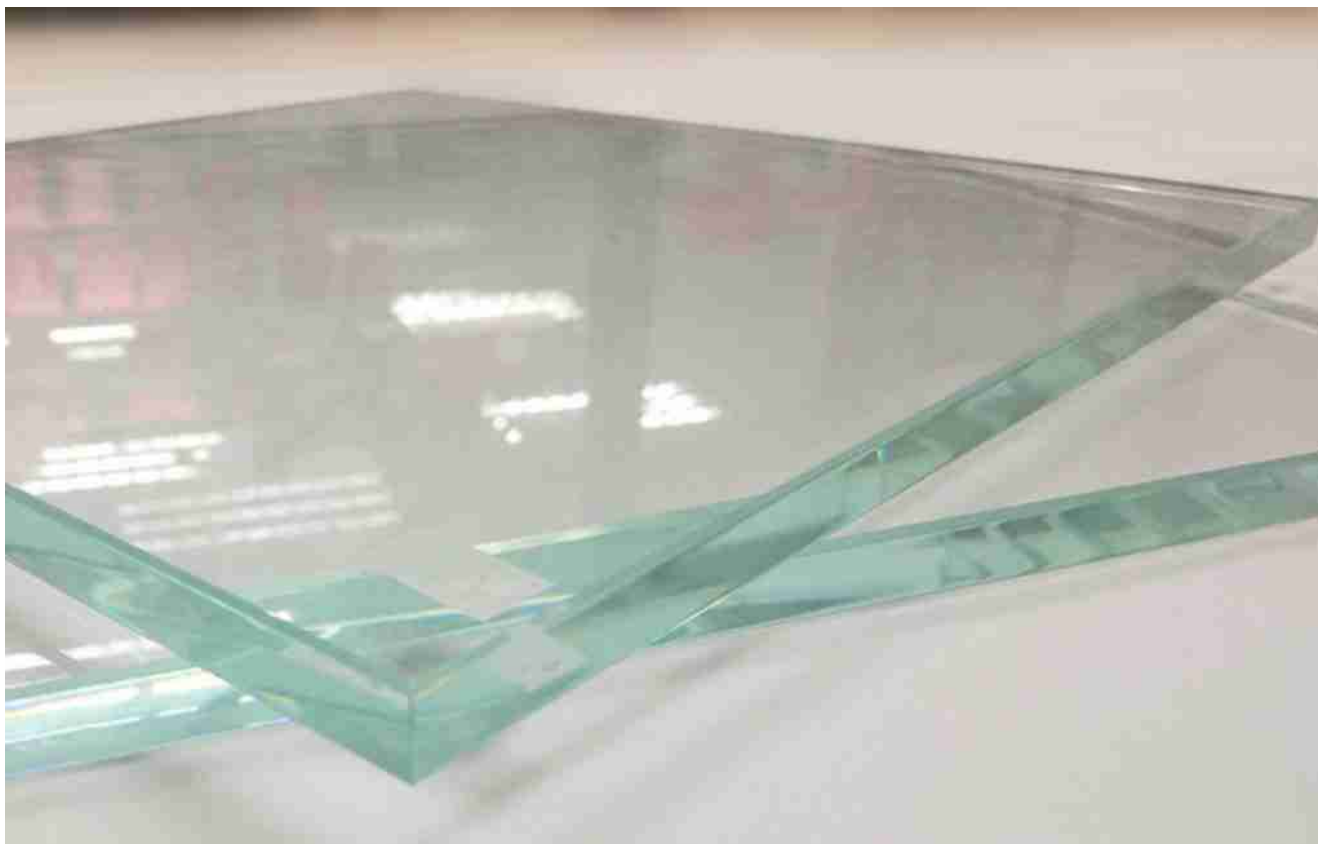

# Siêu an toàn và trang nhã 8mm 10mm 12mm phòng tắm bằng kính sọt thép

Cửa kính vòi hoa sen sọt thép đang trở nên phổ biến hơn cho các thiết kế nội thất vì xuất hiện siêu tuyệt vời và thanh lịch của nó. Ở đây chúng tôi sẽ thảo luận về một số trong những ưu điểm của thủy tinh sọt thép cho cửa kính vòi sen và tại sao nó làm cho tinh thần để chọn loại cửa kính tắm.

## 1, Thủy tinh sọt thép là gì?

Low iron glass is also called ultra clear glass, extra clear glass, or optic white glass according to different countries or areas.

It is a high-grade glass with a purer appearance, its transmittance can reach higher than 91.5%. Low iron glass has the characteristics of crystal clear, high-end, and

elegant. It is able for glass deep processing just like the other kinds of float glass but offers superior physical, mechanical and optical properties.

*Thủy tinh sọt thép có vò ngoài pha lê.*