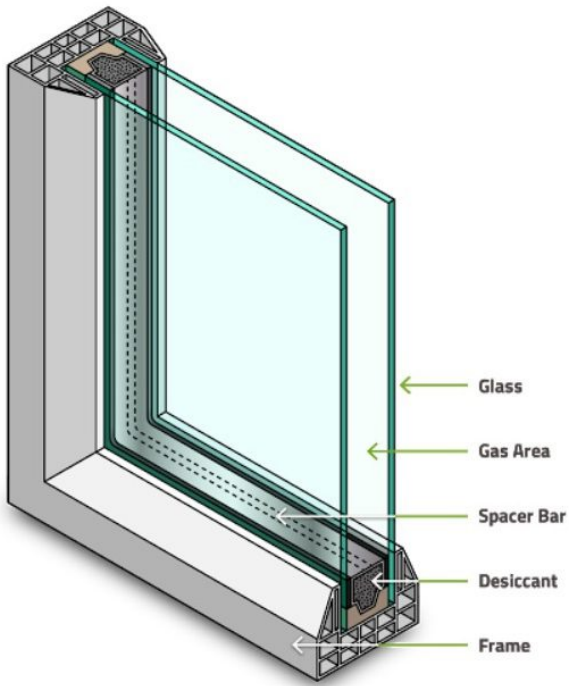

Tiết kiệm năng lượng và bảo vệ môi trường để giảm hiệu ứng nhà kính luôn là chủ đề nóng. Hôm nay chúng ta sẽ nói về một cửa sổ kính tiết kiệm năng lượng hơn – cửa sổ kính ba lớp dày 42mm. Cửa sổ kính ba lớp có một số hiệu suất tốt hơn so với cửa sổ kính hai lớp.

## Kính ba lớp kính là gì?

Kính ba lớp kính chứa ba tấm kính và hai thanh miếng đệm trong một đơn vị kín, một cấu trúc tương tự như kính hai lớp có chứa hai tấm. Cửa sổ kính ba lớp là một phiên bản thay thế phổ biến và nâng cấp của cửa sổ kính hai lớp với hiệu suất cách nhiệt mạnh mẽ và hiệu quả tiết kiệm năng lượng.

## Kỹ thuật

<b>Tên sản phẩm:</b> cửa sổ ba kính, cửa sổ kính ba lớp
<b>Độ dày kính:</b> 6mm, 8mm, 10mm, 12mm, v.v.
<b>Loại kính:</b> kính trong suốt, kính trong suốt, kính màu, kính Low-E
<b>Loại kính Low-E:</b> Low-E đơn bạc; đôi bạc Low-E, ba bạc Low-E
<b>Độ dày miếng đệm:</b> 6A, 9A, 12A, 14A, 15A, 16A, 18A, 20A, 27A, v.v.
<b>Loại miếng đệm:</b> miếng đệm nhôm, miếng đệm cạnh nhôm
<b>Nạp khí:</b> argon, không khí khô
<b>Ứng dụng:</b> mặt tiền, tường rèm, cửa sổ, cửa ra vào, giếng trời, v.v.
<b>Kích thước tối đa:</b> 3300 * 10000mm
<b>Đóng gói:</b> xuất khẩu các trường hợp bằng gỗ mạnh mẽ
<b>Thời gian sản xuất:</b> 20 ngày
<b>Công suất:</b> 2000SMQ hàng ngày