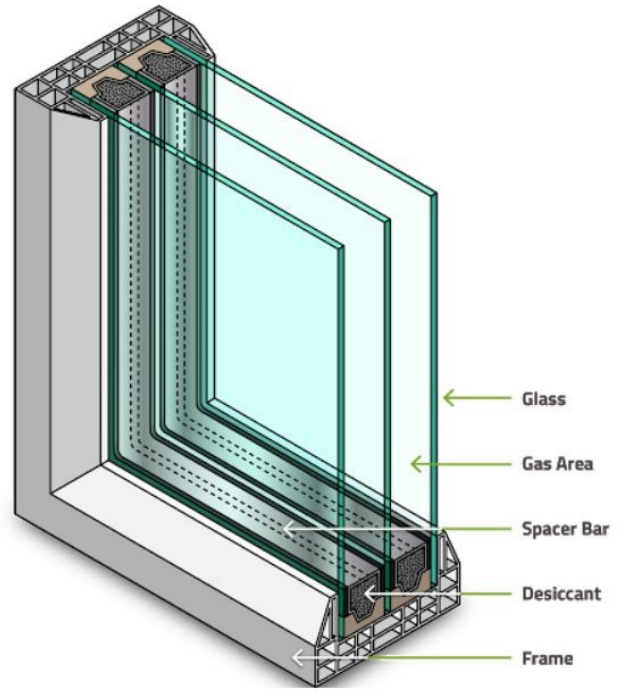

Triple Glazing Glass

Chi ti□t s□n ph□m