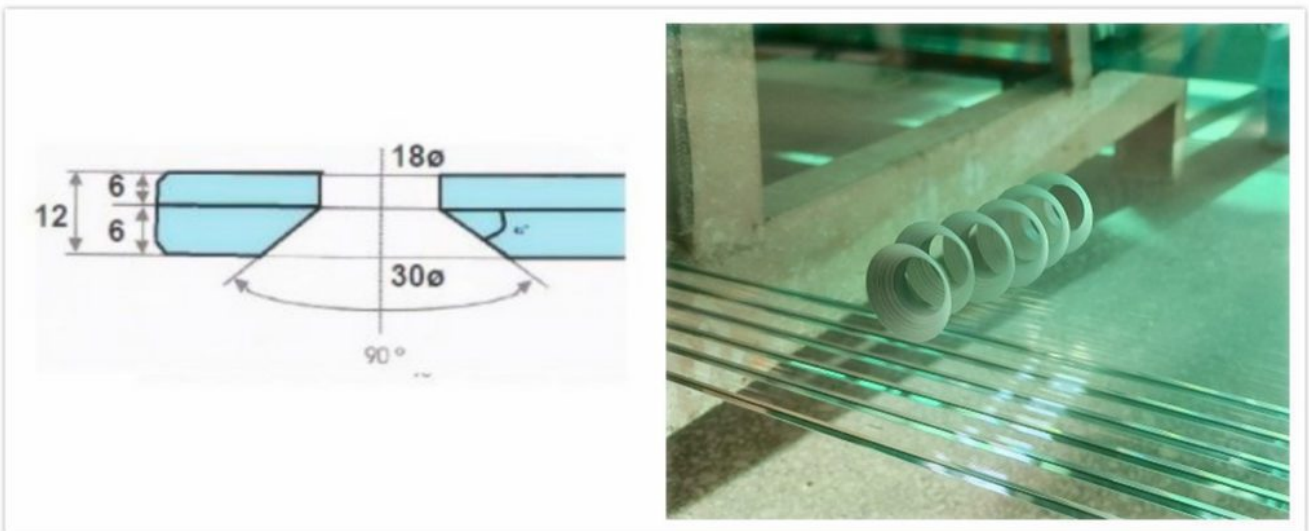

Các chi tiết và lắp cho sân padel toàn kính

Các lắp không được có phoi và dung sai trong khoảng $\pm 0,5\text{mm}$.

3, Viên cho kính padel toàn kính 12mm

Các cạnh được đánh bóng tinh xảo được áp dụng, không có bất kỳ chip hoặc sai sót nào trên cạnh.