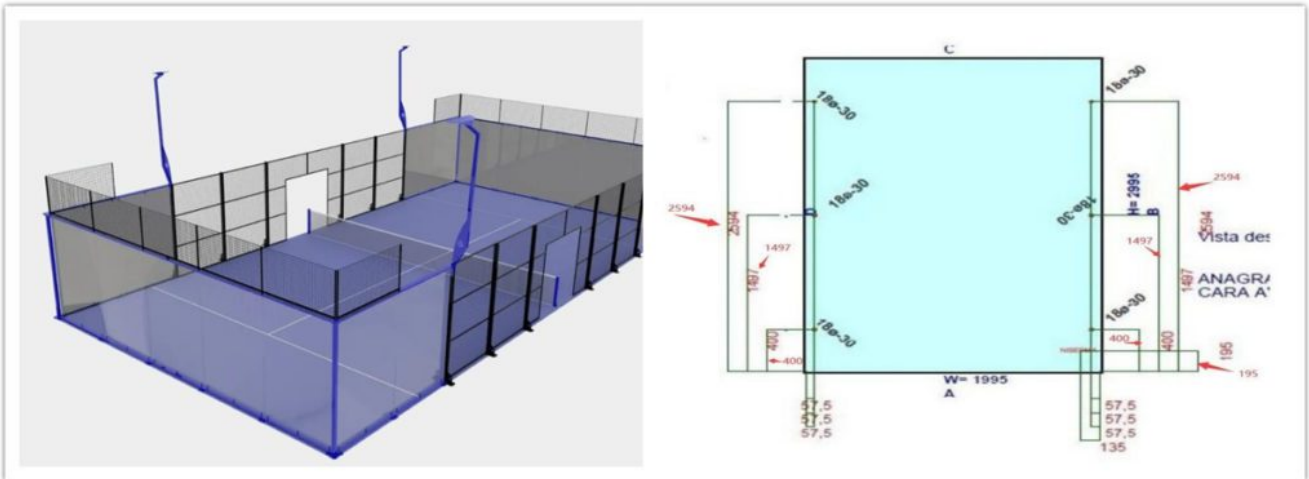

Kính cường lực trong suốt 12mm cho tòa toàn kính

2, Chi tiết lắp cho kính padel toàn kính 12mm:

Bản vẽ kính padel toàn kính 12mm: