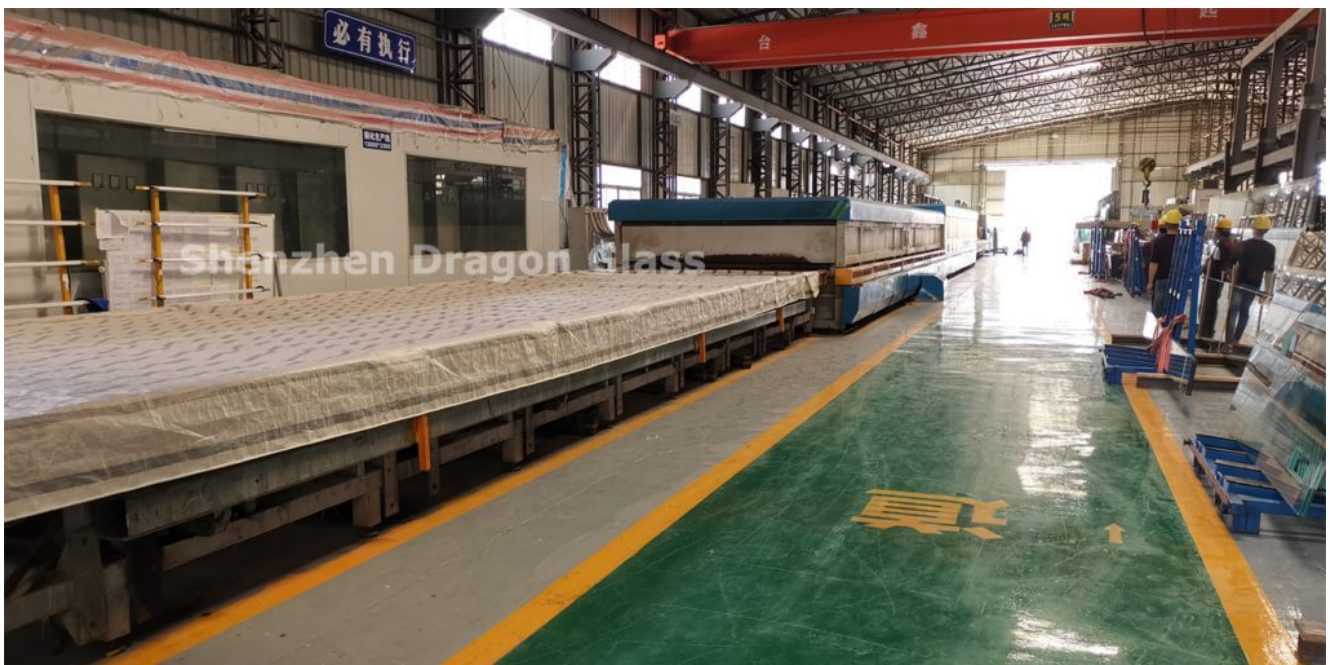

Спецификации

Название продукта: ультра прозрачное крупное стекло, сверхпрозрачное стекло размера jumbo

Тип стекла: монолитное стекло, стеклопакет, ламинированное стекло, керамическое стекло, стекло с покрытием

Термообработка: термоупрочненная (HS), полностью закаленная (FT) и термосмоченная (HST)