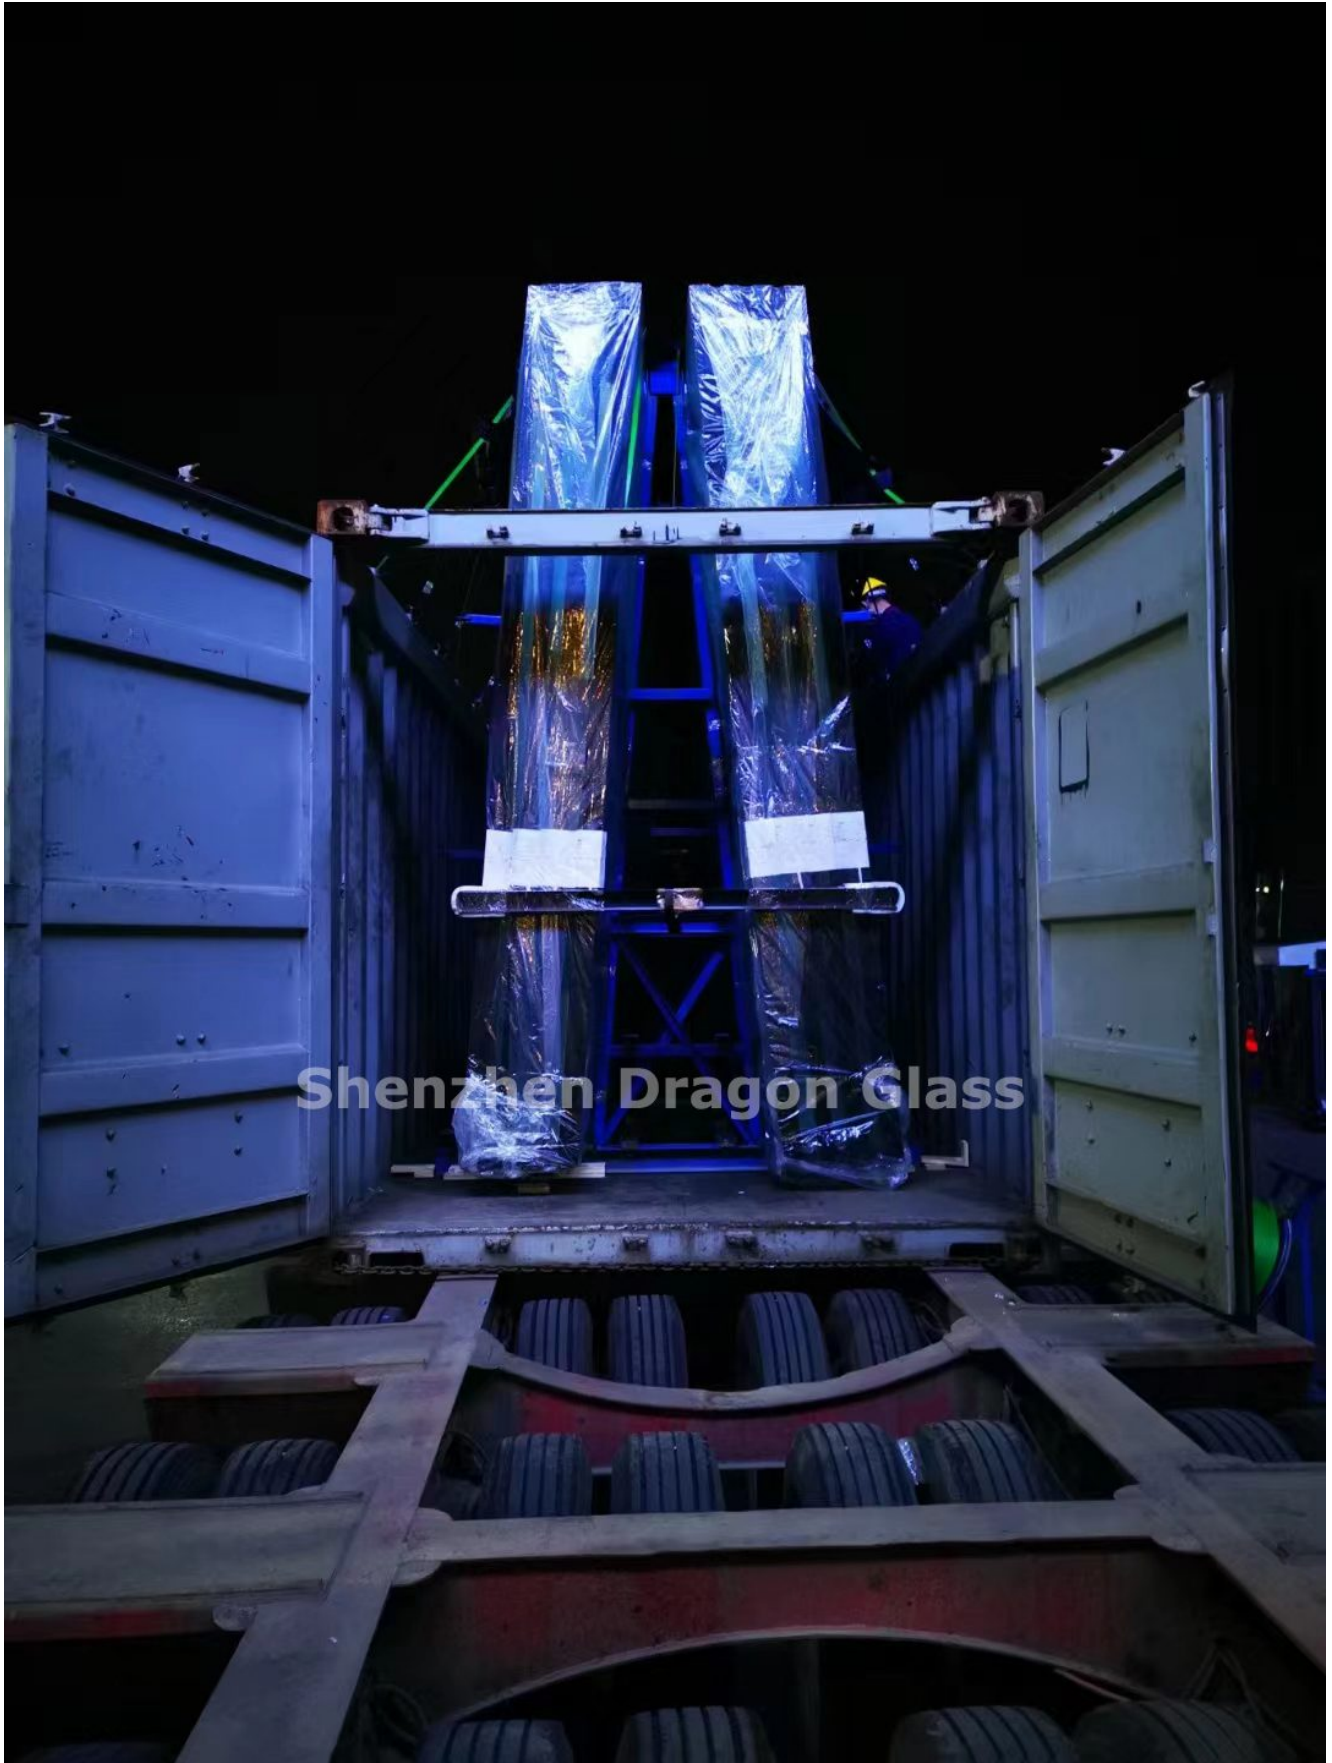

CE сертифицированный 12 мм 15 мм 19 мм гигантский размер стекла поставщик ультра прозрачное гигантское стекло для стеклянных витрин гигантский стекольный завод в Китае

Крупное стекло очень распространено вокруг нас, например, витринное стекло и фасады в торговых центрах или торговых центрах. Гигантское стекло позволяет архитекторам проектировать потрясающе эстетичные здания. Размер стекла Jumbo переопределяет архитектурные концепции дизайна, нарушая границы внутренних и наружных соединений, принося интерьеры с большим количеством естественного света и давая первые впечатления с их потрясающим внешним видом, подходящим для жилого и коммерческого применения.

Что такое крупное стекло?

Стандартный размер стекла – 96" x 130", полноразмерное стекло – 100" x 144". Крупное стекло обычно имеет ширину 130 дюймов и высоту 204 дюйма, что требует гигантского и передового производственного оборудования. Максимальная длина, которую может изготовить **Shenzhen Dragon Glass**, составляет 12000 мм, максимальная ширина 3300 мм. Негабаритное стекло больше, тяжелее и толще, чем стандартное стекло, и с ним необходимо обращаться с осторожностью во время транспортировки, хранения и установки. Это делает цену гигантского стекла намного выше, чем стекло обычного размера.

Прослойки: 1,52 мм, 2,28 мм, 3,04 мм PVB промежуточный слой, 1,52 мм, 2,28 мм SGP промежуточный слой
Кромка: плоская полировка, плоская земля, швы
Толщина стекла: 12 мм, 15 мм, 19 мм, 6 + 6 мм, 8 + 8 мм, 10 + 10 мм
Максимальный размер: 3300 * 12000 мм
Форма: плоское стекло, гнутое стекло
Сертификаты: КЭ/АСТМ/ИСО9001
Упаковка: прочные экспортные деревянные корпуса, гибкий стальной штокаж
Время изготовления: 20-30days

Упаковки

Shenzhen Dragon Glass

MAERSK

GROSS WT.	67,200 LB. 30,480 KG.
PAYLOAD	62,170 LB. 28,200 KG.
TARE WT.	5,830 LB. 2,280 KG.
CUBE	1150 FT ³ 32.5 M ³

maerskline.com

MCI

Shenzhen Dragon Glass

Приложений