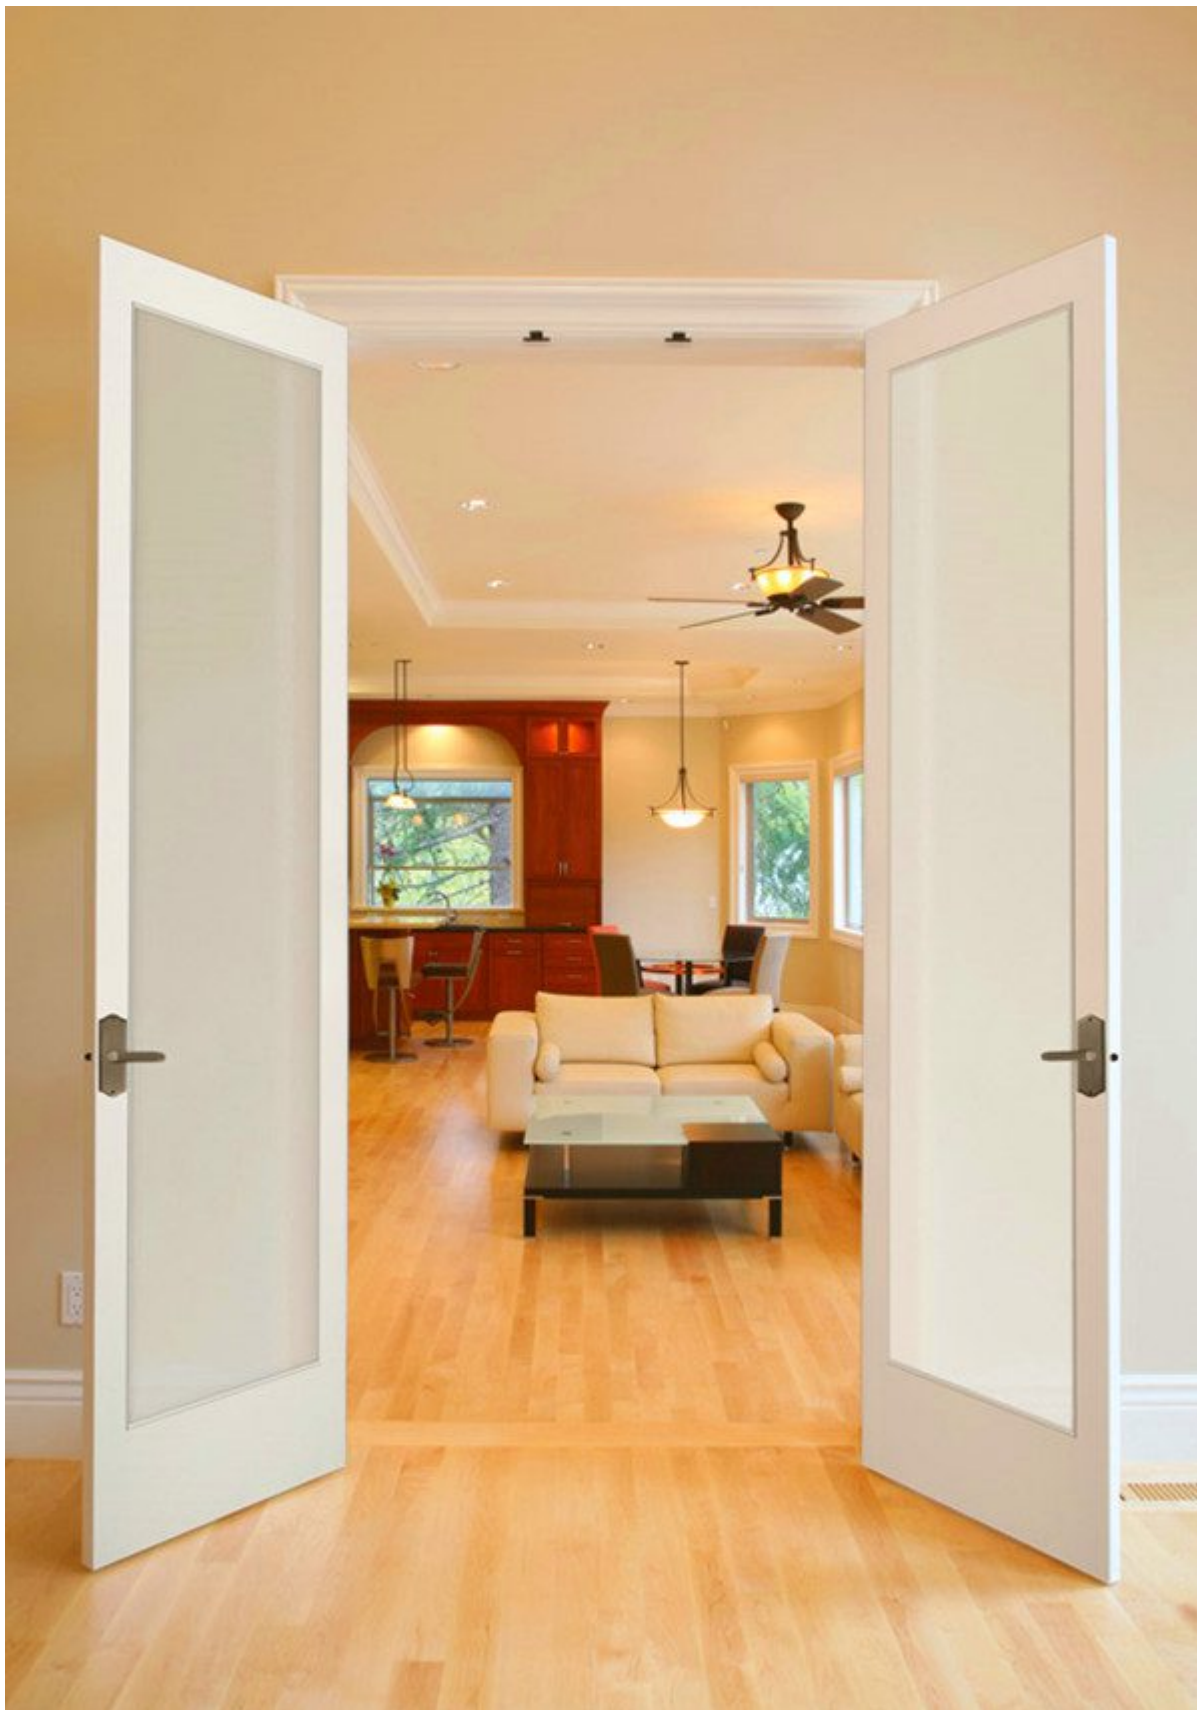

6.38mm ламинированное стекло для французских дверей