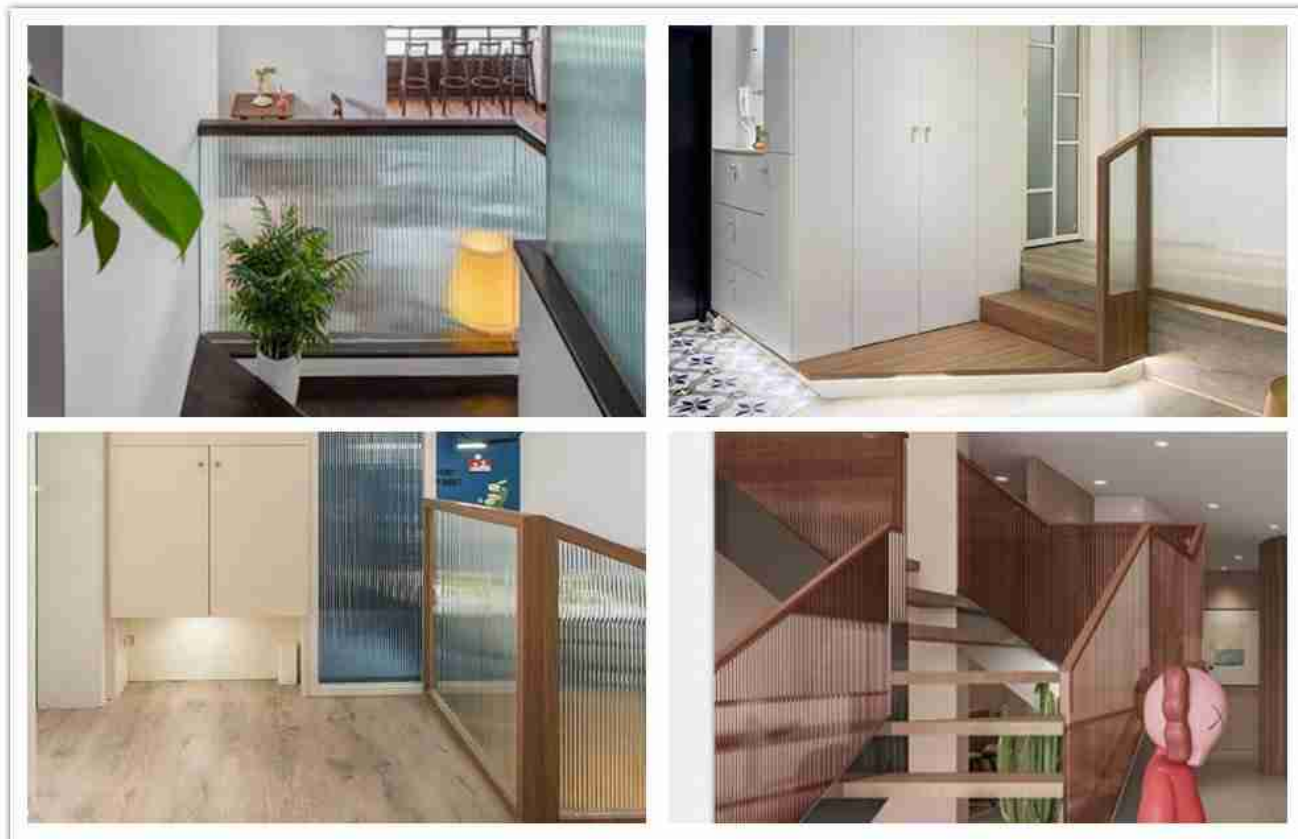

Подробная информация о продукте