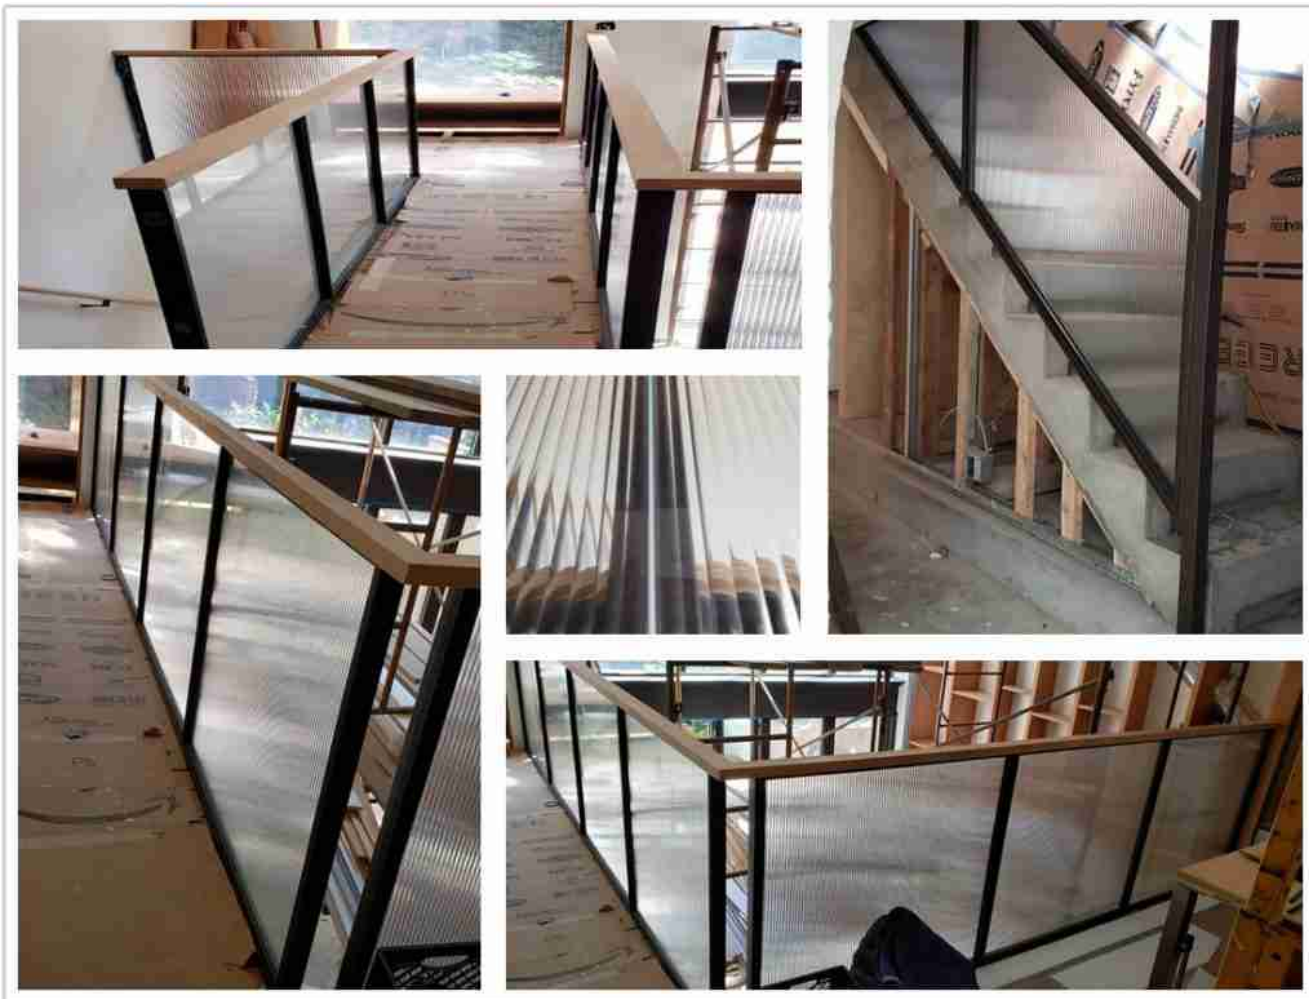

Упаковка и доставка