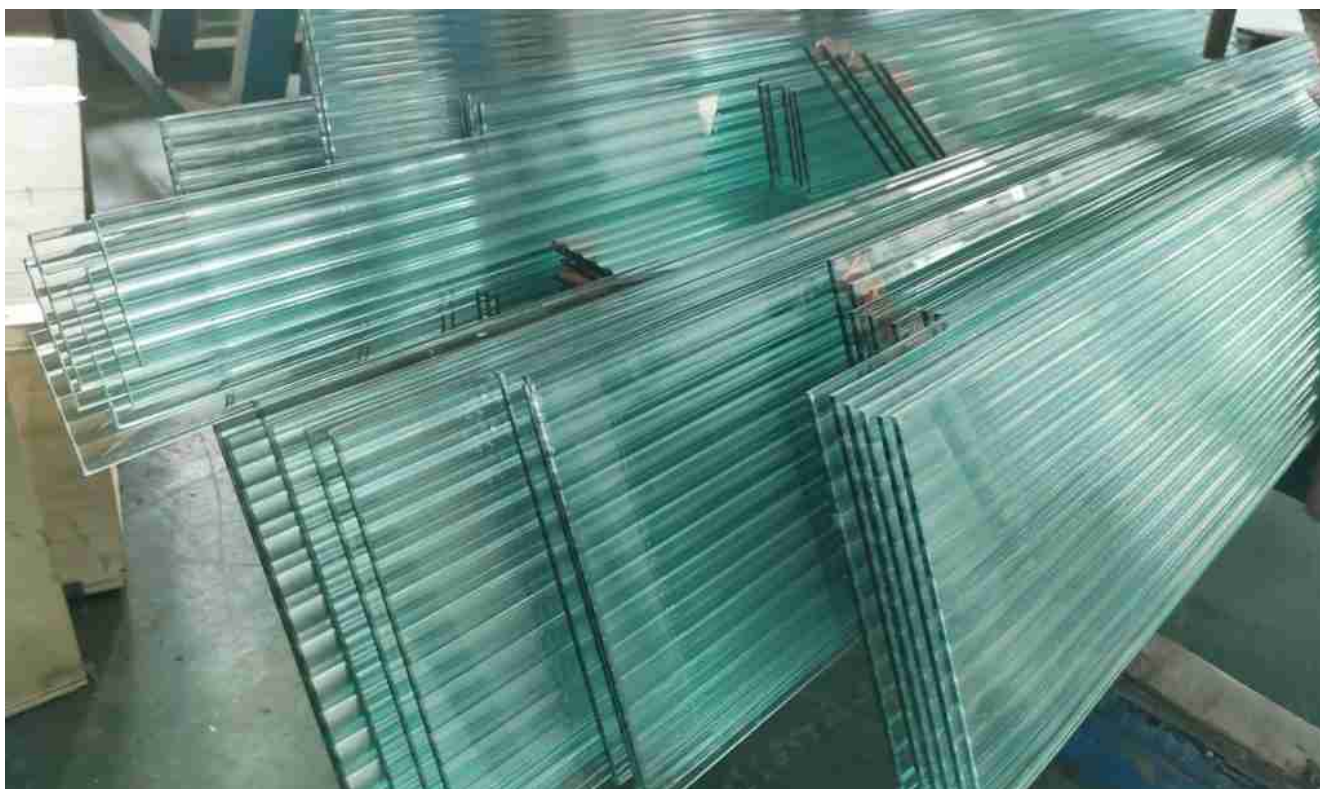

# Великолепный 10 мм рифленый стеклянный поручень для лестницы

Здесь мы видим все больше и больше клиентов, желающих приобрести заказ рифленые стеклянные поручни для лестницы, что вряд ли удивительно из-за их красивой и современной природы! Это означает, что ваша лестница будет иметь повышенную элегантность со всех сторон, что позволяет вашему дому иметь вид современной стеклянной лестницы.

Рифленое стекло идентифицируется по вертикальным канавкам. Он также известен как текстурированное стекло, стекло конфиденциальности или ребристое стекло. Очень популярен среди архитекторов и дизайнеров интерьера, желающих добавить текстуру в пространство в то время как распространение света и добавление элемента конфиденциальности. Это позволяет свету налить в ваш дом, давая эффективную иллюзию, что у вас больше места в вашем доме, чем вы на самом деле. Рифленые стеклянные поручни для лестницы могут добавить современный штрих к любому

## **Что такое 10-мм рифленый стеклянный поручень для лестницы?**

Наши рифленые стеклянные поручни лестницы панели сделаны с самым высоким качеством 10 мм рифленое стекло вокруг, для

обеспечения того, чтобы не только ваш стеклянный балюстрада выглядеть потрясающе, но может быть подкреплены веществом! Это стекло гарантирует, что у вас есть безопасная и сильная современная стеклянная лестница, установленная в вашем доме.