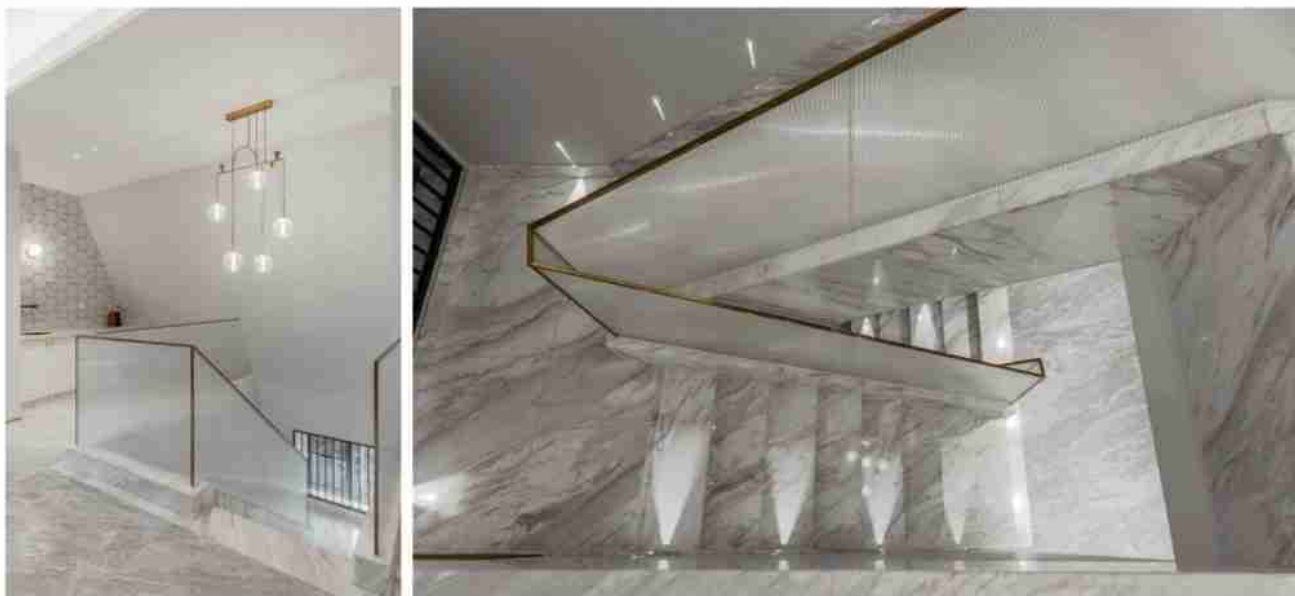

обеспечения того, чтобы не только ваш стеклянный балюстрада выглядеть потрясающе, но может быть подкреплены веществом! Это стекло гарантирует, что у вас есть безопасная и сильная современная стеклянная лестница, установленная в вашем доме.

Мы используем методы резьбы или травления производства стеклограверных машин производить 10 мм рифленое стекло. В-первых дизайн моделей, как ваша потребность в CAD рисунок и ввести их в компьютер, а затем превратить модели в ЧПУ гравировки стеклянных машин. Гравюры будут вырезать стекло и полировать линии, чтобы сформировать точно разработанные узоры. Таким образом, все, что вам нужно сделать, это предоставить ваши требования к чертежам.

Особенности рифленых стеклянных поручней для лестниц?

Вертикальные полосы будут растягивать визуальный смысл

Рифленые стеклянные поручни используются в доме с такими уникальными характеристиками узора, которые могут мгновенно растянуть и расширить визуальный смысл всего пространства, что делает дом больше и видение растягивается.

Не влияет на дневное освещение