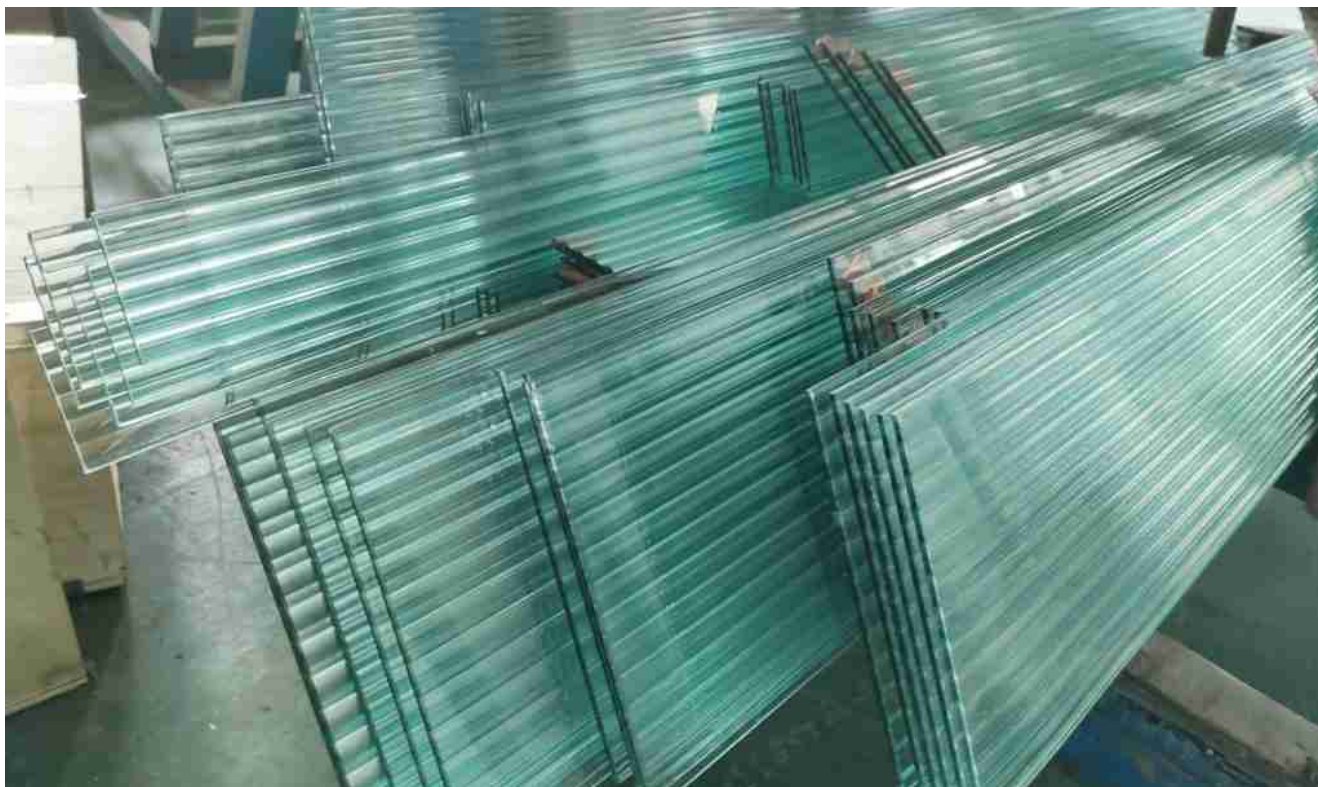

Великолепный 10 мм рифленый стеклянный поручень для лестницы

Здесь мы видим все больше и больше клиентов, желающих приобрести заказ рифленые стеклянные поручни для лестницы, что вряд ли удивительно из-за их красивой и современной природы! Это означает, что ваша лестница будет иметь повышенную элегантность со всех сторон, что позволяет вашему дому иметь вид современной стеклянной лестницы.

Рифленое стекло идентифицируется по вертикальным канавкам. Оно также известно как текстурированное стекло, стекло конфиденциальности или ребристое стекло. Очень популярен среди архитекторов и дизайнеров интерьера, желающих добавить текстуру в пространство в то время как распространение света и добавление элемента конфиденциальности. Это позволяет свету налить в ваш дом, давая эффективную иллюзию, что у вас больше места в вашем доме, чем вы на самом деле. Рифленые стеклянные поручни для лестницы могут добавить современный штрих к любому

Что такое 10-мм рифленый стеклянный поручень для лестницы?

Наши рифленые стеклянные поручни лестницы панели сделаны с самым высоким качеством 10 мм рифленое стекло вокруг, для

обеспечения того, чтобы не только ваш стеклянный балюстрада выглядеть потрясающе, но может быть подкреплены веществом! Это стекло гарантирует, что у вас есть безопасная и сильная современная стеклянная лестница, установленная в вашем доме.