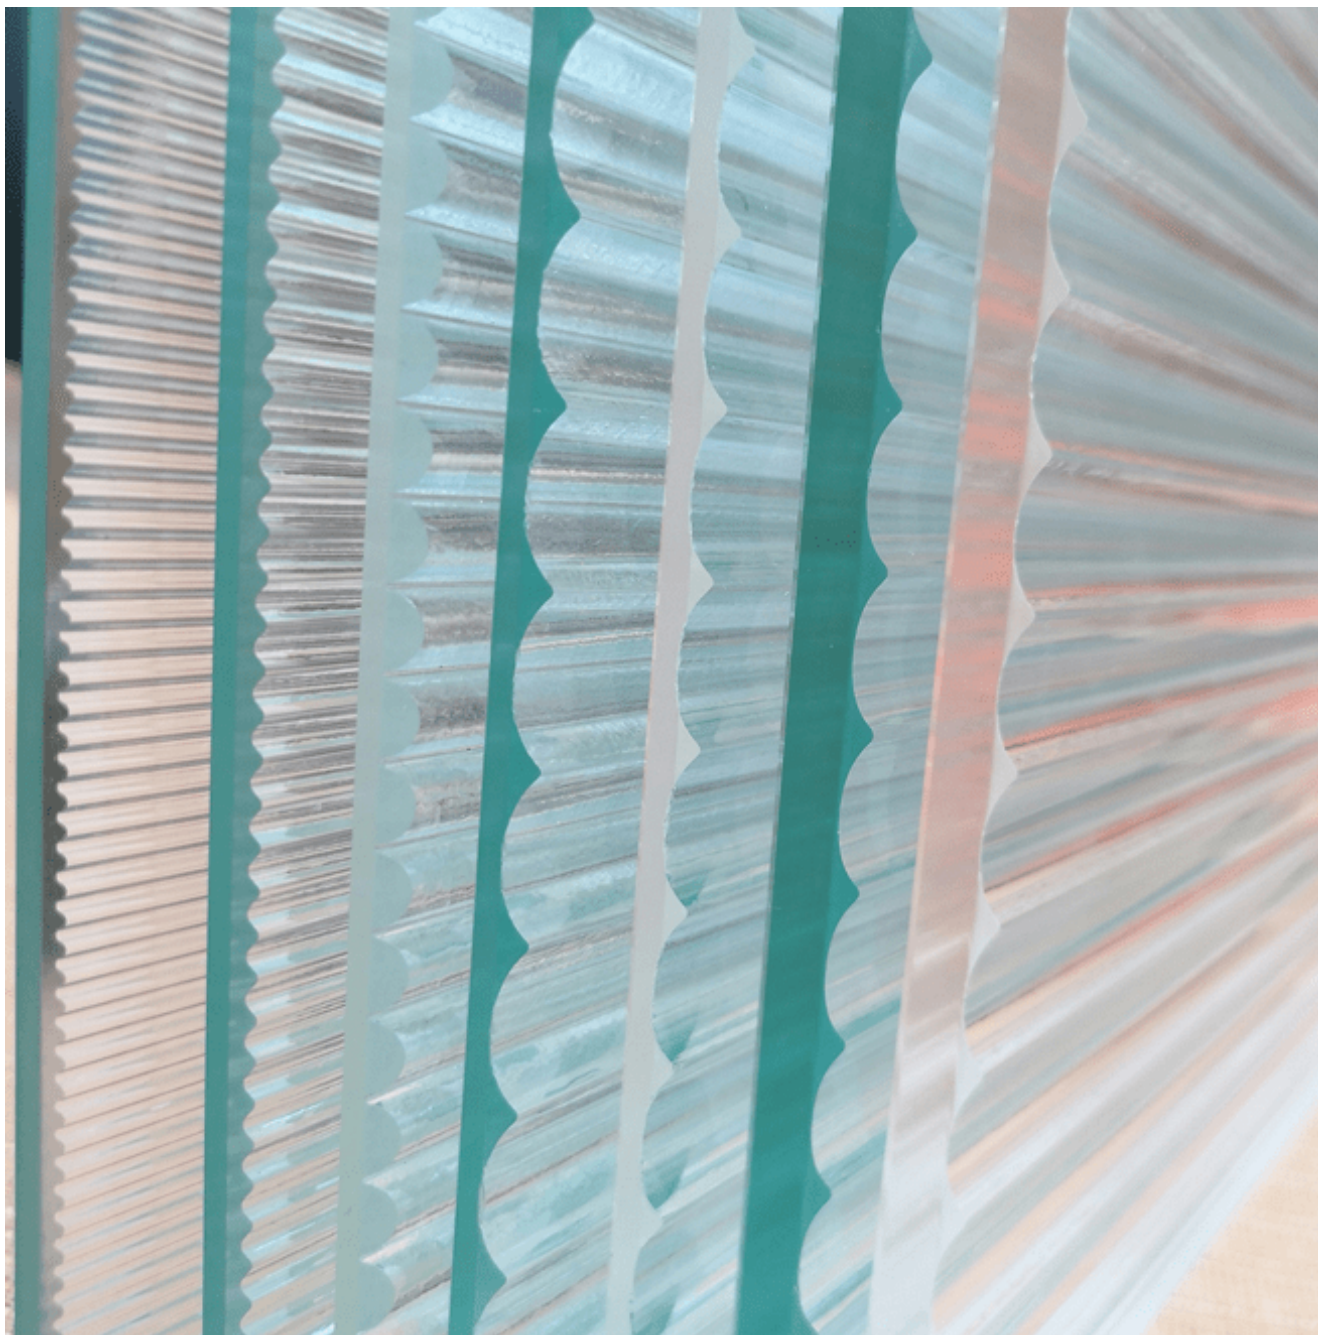

Великолепный 10 мм рифленый стеклянный поручень для лестницы

Здесь мы видим все больше и больше клиентов, желающих приобрести заказ рифленые стеклянные поручни для лестницы, что вряд ли удивительно из-за их красивой и современной природы! Это означает, что ваша лестница будет иметь повышенную элегантность со всех сторон, что позволяет вашему дому иметь вид современной стеклянной лестницы.

Рифленое стекло идентифицируется по вертикальным канавкам. Оно также известно как текстурированное стекло, стекло конфиденциальности или ребристое стекло. Очень популярен среди архитекторов и дизайнеров интерьера, желающих добавить текстуру в пространство в то время как распространение света и добавление элемента конфиденциальности. Это позволяет свету налить в ваш дом, давая эффективную иллюзию, что у вас больше места в вашем доме, чем вы на самом деле. Рифленые стеклянные поручни для лестницы могут добавить современный штрих к любому

дому, стилю и возрасту, одна из главных причин, почему они являются приспособлением во многих современных домах сегодня!

рифленое стекло также называется текстурированное стекло, конфиденциальность стекла, или ребристое стекло

Что такое 10-мм рифленый стеклянный поручень для лестницы?

Наши рифленые стеклянные поручни лестницы панели сделаны с самым высоким качеством 10 мм рифленое стекло вокруг, для

обеспечения того, чтобы не только ваш стеклянный балюстрада выглядеть потрясающе, но может быть подкреплены веществом! Это стекло гарантирует, что у вас есть безопасная и сильная современная стеклянная лестница, установленная в вашем доме.