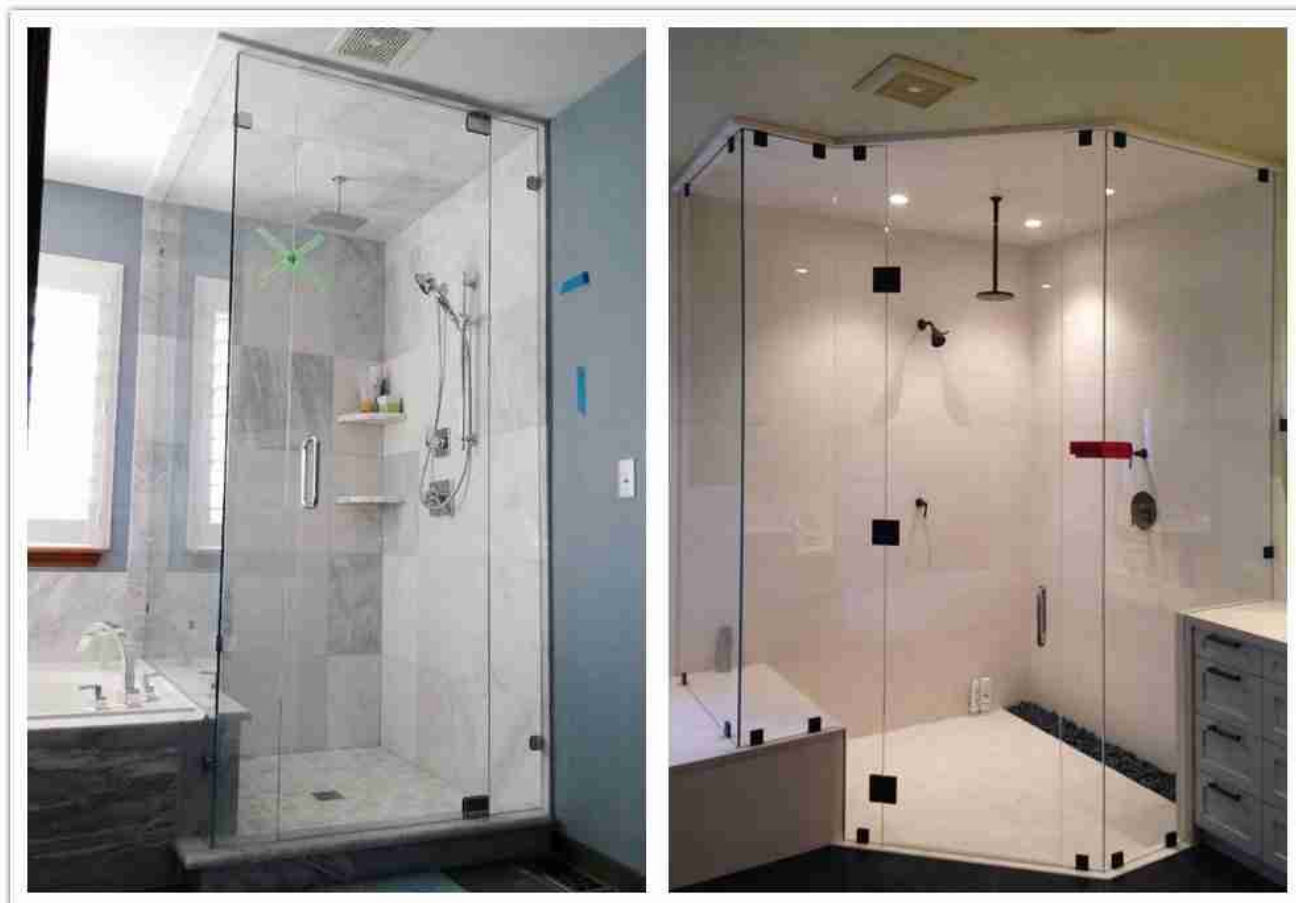

3 Виды Отличные стеклянные двери душ

Один из самых важных элементов, котор нужно рассматривать пока конструируя вашу ванную комнату [стеклянная дверь ливня](#). Однако, выбирая правильную дверь душа для вашей ванной комнаты могло получить бит каверзным, но то чего мы здесь для! Эта статья проходит через плюсы и минусы различных особенностей и изменений душ двери.

Стеклянные двери душ:

Glass Shower Doors are a norm these days. They're classy, have an elegant look, and they enhance the overall delight of a good bath. The good thing about completely transparent Glass Shower Doors is that you don't have to consider the color of your tiles. [Transparent Glass Shower Doors](#) is also a more stylish option than tinted glass. With transparent Glass Shower Doors, you also have a variety of glass patterns to choose from. Privacy is not usually an issue with transparent Glass Shower Doors since bathrooms lock from the inside. In any case, patterned Glass Shower Doors can offer some privacy.

Безрамные двери для душа:

Frameless Душ Двери являются еще одной особенностью, которую вы должны рассмотреть. Если вы ищете достойный вид, Frameless Душ Двери путь. Безрамочный душ двери сделаны из толще закаленного стекла, который не нуждается в раме, чтобы поддержать его. Не будучи восприимчивым к поломке, Frameless Glass Doors может быть гораздо безопаснее, чем обрамленные стеклянные двери. Наряду с простым взглядом, Frameless Душ Двери предпочтительнее для большинства людей, потому что есть множество стеклянных узоров вы можете выбрать для вашего душа двери. Хотя есть узорчатая стеклянная дверь, которая не безрамочный, Узорчатые Frameless Стеклянные двери выглядят удивительно лучше. Безрамные стеклянные двери также может быть проще в чистить.