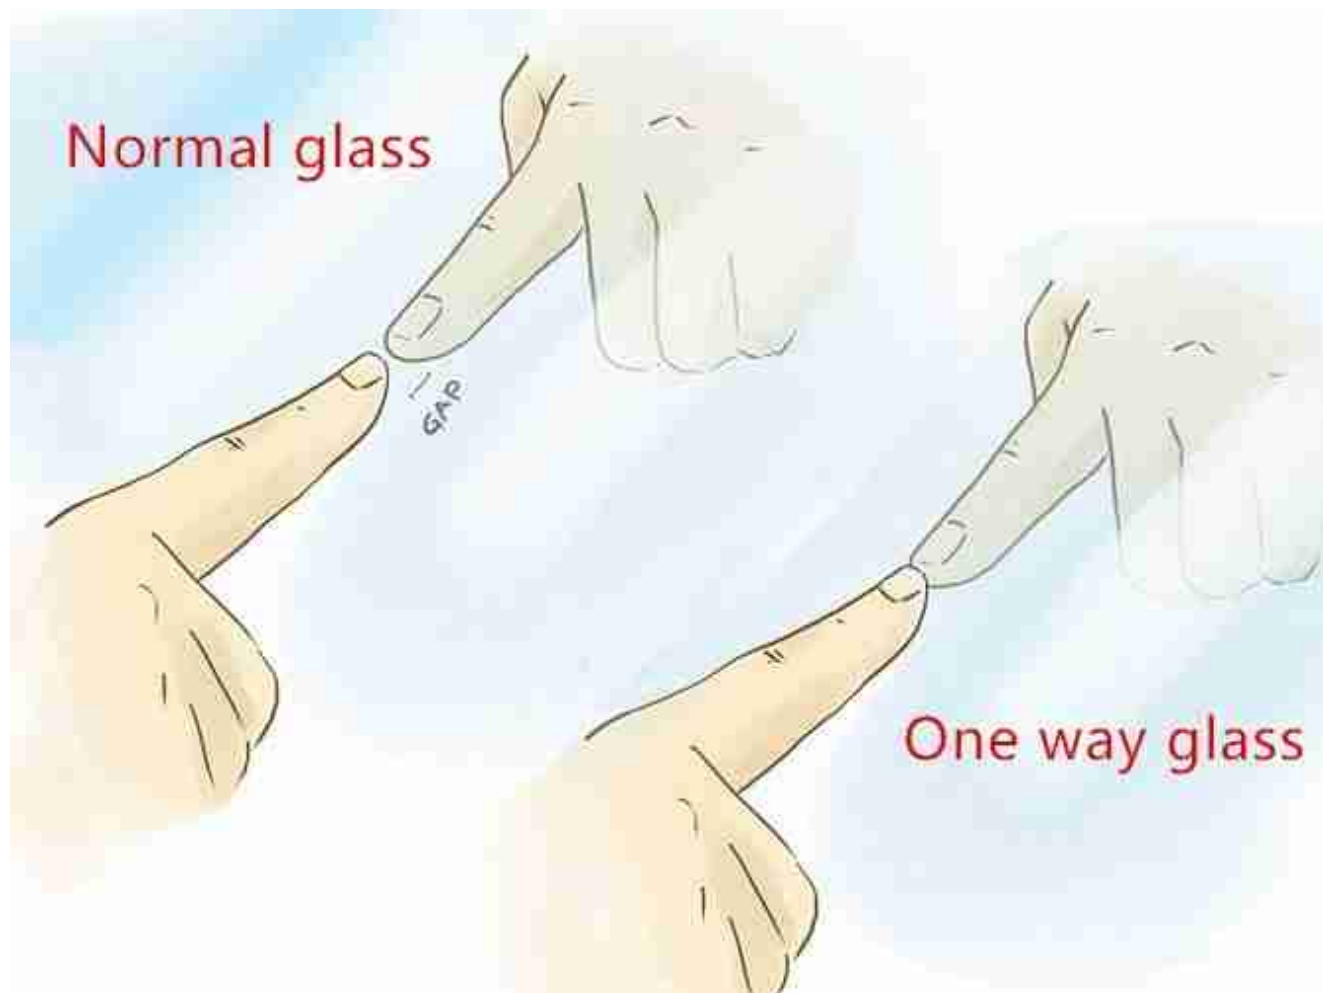

**Волшебное 5 ~ 12 мм  
одностороннее зеркальное  
стекло для поставщиков  
стеклянных настенных  
стеклянных окон.**

**Что такое одностороннее зеркальное  
стекло?**

Одностороннее зеркальное стекло, также называемое двусторонним зеркальным стеклом (прозрачное зеркало), представляет собой своего рода зеркало, которое выглядит полностью отражающим видом с одной стороны, но будет видно через другую сторону. Этот эффект также требует одного условия: свет на отражающей стороне должен быть очень сильным, а сторона осмотра должна быть слабее или темнее света.

*Для одностороннего зеркала вы ничего не видите снаружи.*

Стекло покрыто очень тонким слоем металла. В результате получается зеркальная поверхность, которая отражает некоторое время света и проникает в него остальными. Когда одна сторона ярко освещена, а другая остается темной, более темную сторону становится трудно увидеть с ярко освещенной стороны, потому что она замаскирована гораздо более ярким отражением освещенной стороны.

*Одностороннее зеркальное отображение продукта.*

**Как отличить, стоит ли вам лицом к одностороннему зеркальному стеклу?**

Вы можете положить один палец на зеркало, если обычное серебряное зеркало, то между вашим пальцем и пальцем в зеркале будет зазор, но если вы не видите зазора между пальцем и пальцем в зеркале, то это одностороннее зеркальное стекло.