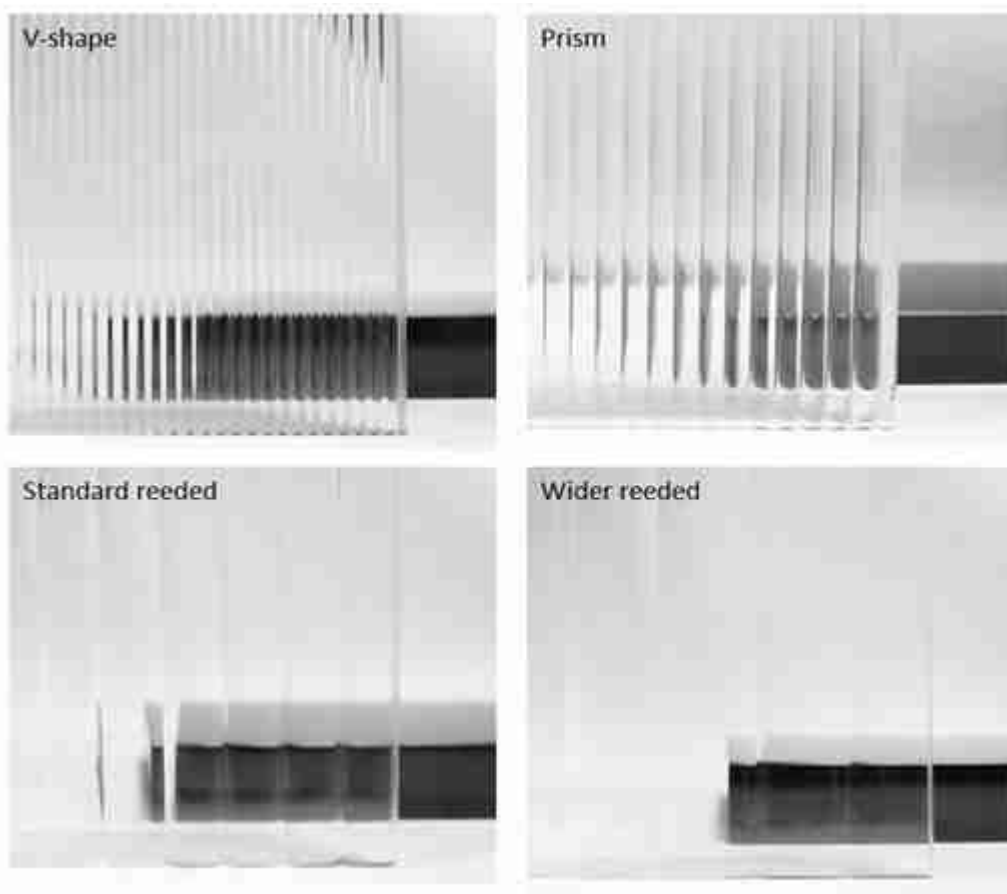

# Экономичная деталь производства яковышних стеклянных панелей на заказ и их 6 применений

Язычковое стекло также известно как рифленое стекло, ребристый стекл, как разновидность декорированного стекла с канавкой. С различными центральными зазорами, язычковое стекло рассеивает различный уровень освещения, создает тонкие искажения для ограниченной неясности, и все же дает интересный вид для каждого стиля от традиционного до современного.

В то время как яковышные стеклянные панели становятся все более и более популярными, многие клиенты надеются настроить свои собственные панели из ячееобразного стекла.

**Вот короткое видео, чтобы показать, как мы производим стеклянные панели с рисунком на заказ:**

Наши тростниковые стеклянные панели могут настраивать цвет, глубину и ширину канавки.

## Спецификации :

- **Пользовательский размер:** < 2440×5000 мм
- **Толщина:** 5 мм, 8 мм, 10 мм, 12 мм, 15 мм, 19 мм и т. Д. (или пользовательская толщина).
- **Цветовые варианты:** прозрачный, ультра-прозрачный,