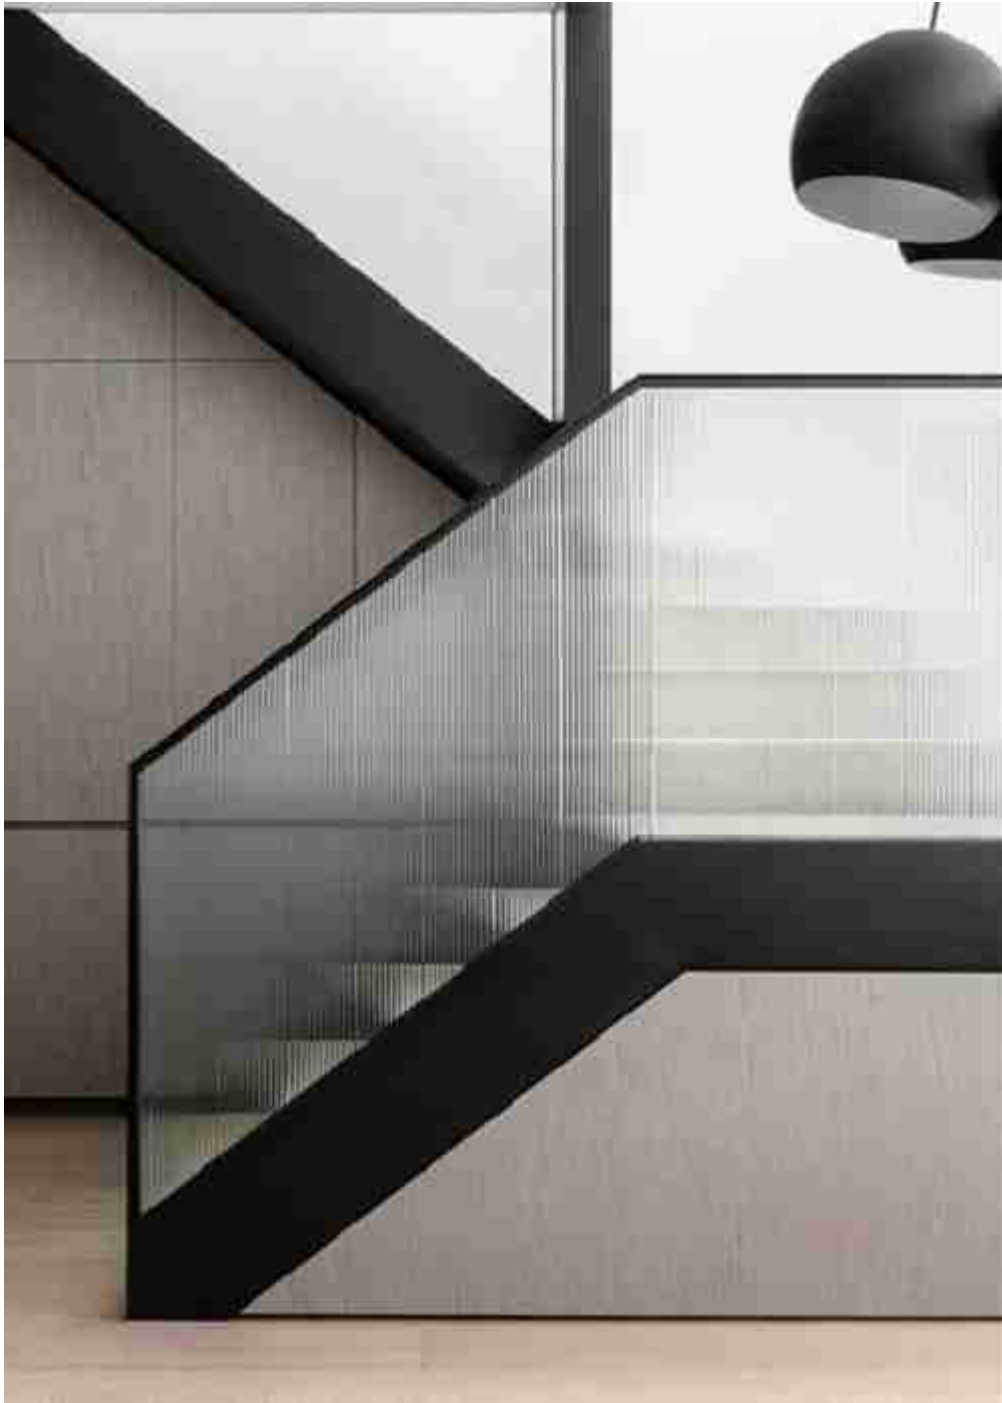

# Экономичная деталь производства яковышних стеклянных панелей на заказ и их 6 применений

Язычковое стекло также известно как рифленое стекло, ребристый стекл, как разновидность декорированного стекла с канавкой. С различными центральными зазорами, язычковое стекло рассеивает различный уровень освещения, создает тонкие искажения для ограниченной неясности, и все же дает интересный вид для каждого стиля от традиционного до современного.

Наши тростниковые стеклянные панели могут настраивать цвет, глубину и ширину канавки.

## Приложений :

- Навесная стена, фоновая стена
- Окна и двери
- Дверцы шкафов
- Внутренние и наружные панели
- Входы и перегородки
- Поручни и перила

Please visit our [Reeded Glass Product Page](#) for a complete list of glass products.