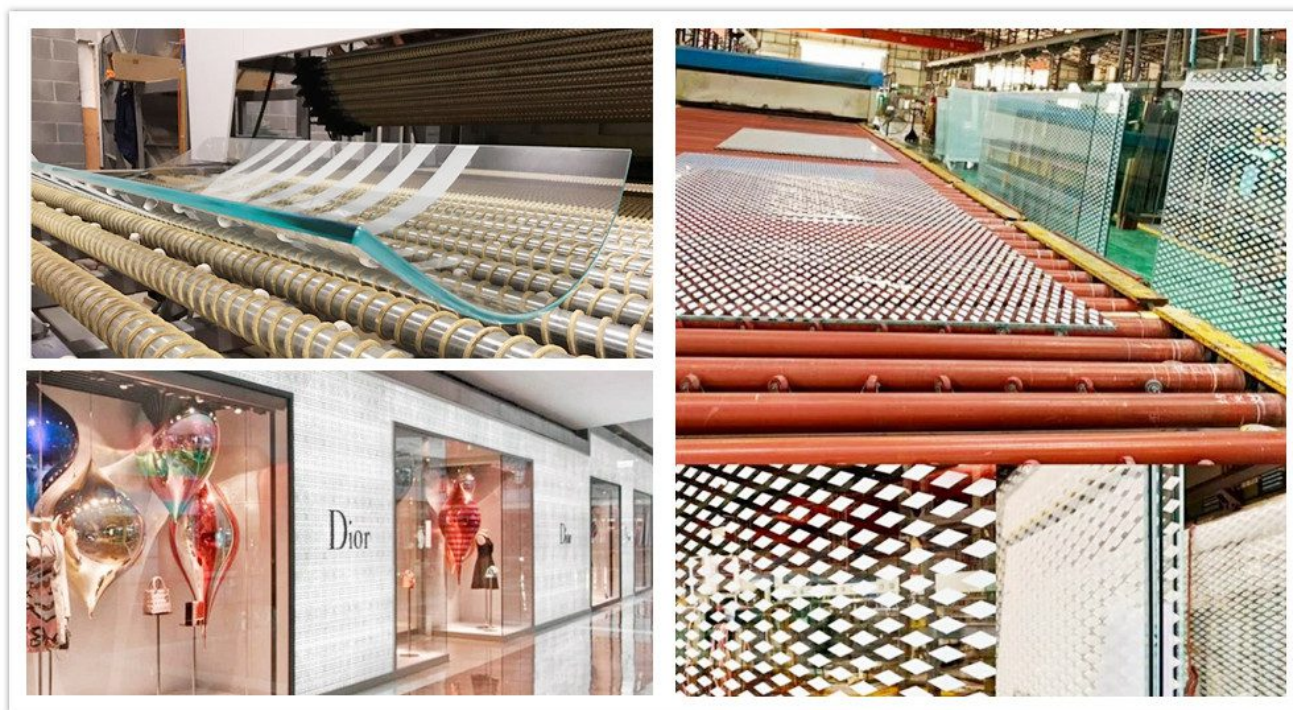

Приложений	Фасад, занавесная стена, навес, окна, двери, люк, перегородки, офисные двери и т.д.
Максимальный размер	2600*6000mm
Емкость	1000СЗМ/день
Стандарт качества	С учетом CE и ASTM и CCC и ISO9001

Стекланный шелк скрининг продукты детали:

Супер большой внешний вид для керамических изделий frit стекла.

Применение шелкового экрана печати стекла

В настоящее время дизайнеры склонны делать [REDACTED] чтобы сделать их более современными и индивидуальными.