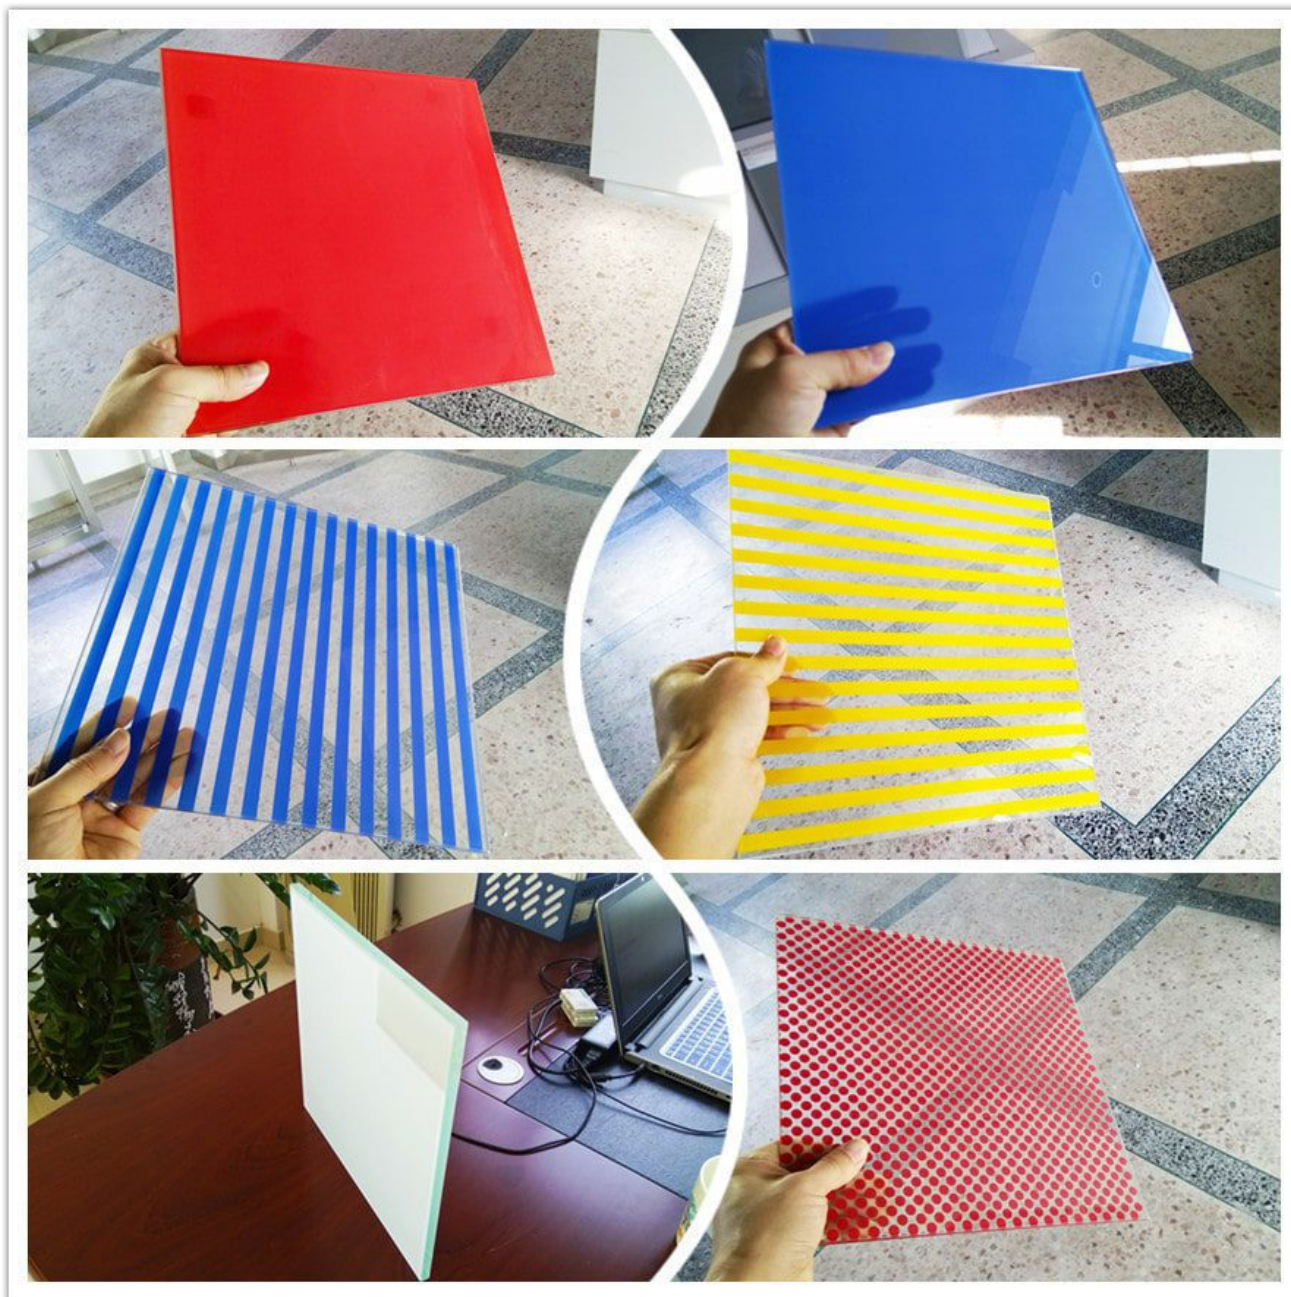

Произведено Топ 10 Китай керамические производители стекла [фрит-Шэньчжэнь Дракон стекла](#)

Как обрабатывается шелковая печать экрана?

важны при производстве шелкового экрана печати стекла. На цвет чернил, равномерность печати и точность рисунка на стекле сильно влияет опыт операторов и инженеров.