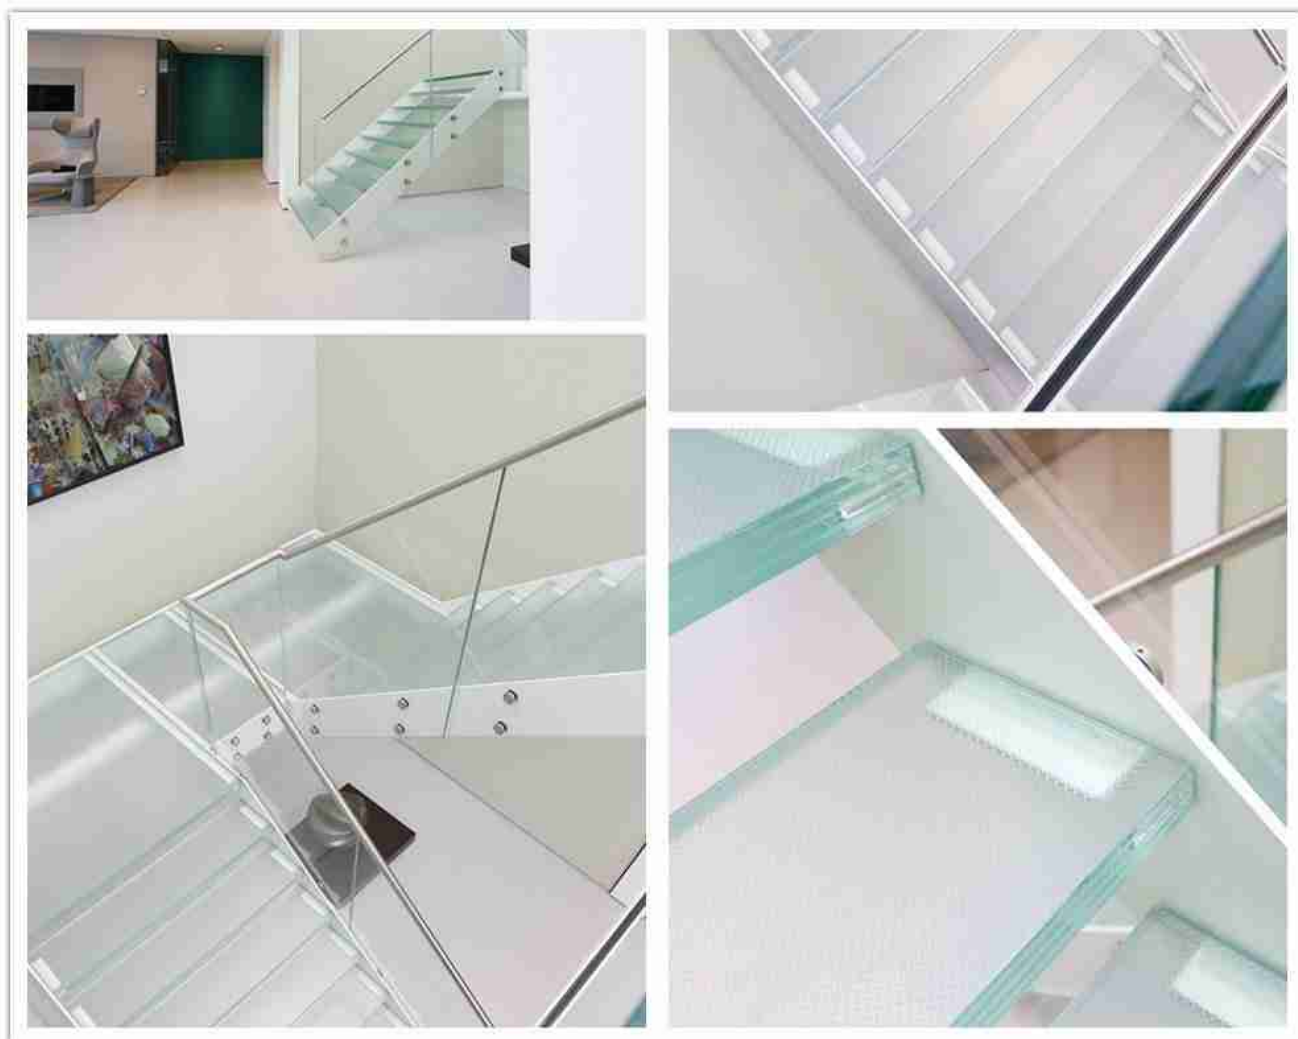

Супер красивые плавающие стеклянные лестницы продуктов Шэньчжэнь Дракон стекла

Конкурентная стоимость плавающей стеклянной лестницы

Детали производства: