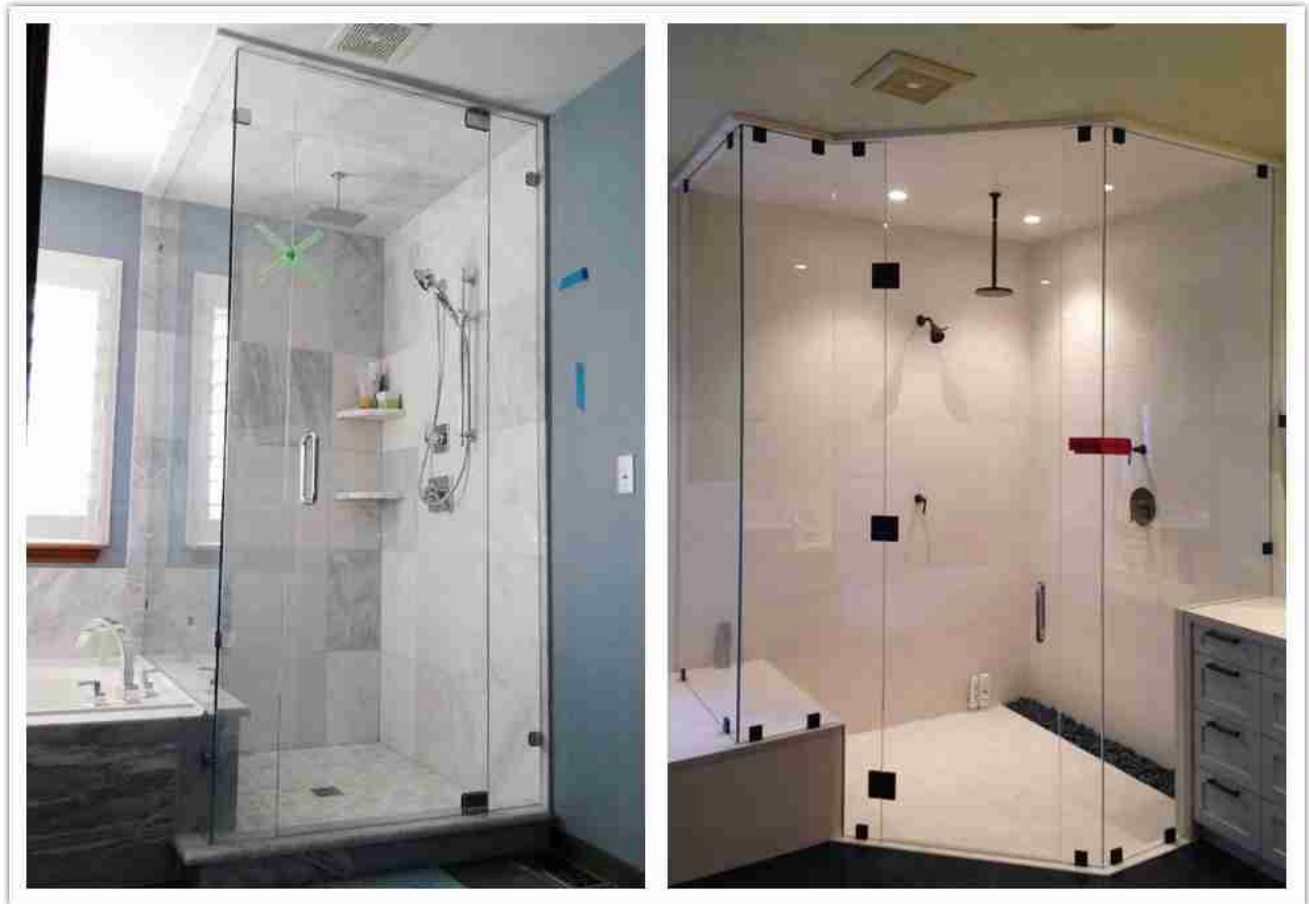

3 tipos de excelentes portas de chuveiro de vidro

Um dos elementos mais importantes a considerar ao projetar seu banheiro é a Porta do [Chuveiro de Vidro](#). No entanto, escolher a porta de banho certa para o seu banheiro pode ficar um pouco complicado, mas é para isso que estamos aqui! Este artigo passa pelos prós e contras de diferentes características e alterações de uma Porta do Chuveiro.

Portas de chuveiro de vidro:

Glass Shower Doors are a norm these days. They're classy, have an elegant look, and they enhance the overall delight of a good bath. The good thing about completely transparent Glass Shower Doors is that you don't have to consider the color of your tiles. [Transparent Glass Shower Doors](#) is also a more stylish option than tinted glass. With transparent Glass Shower Doors, you also have a variety of glass patterns to choose from. Privacy is not usually an issue with transparent Glass Shower Doors since bathrooms lock from the inside. In any case, patterned Glass Shower Doors can offer some privacy.

Portas de chuveiro sem moldura:

O Frameless Shower Doors é mais um recurso que você deve considerar. Se você está procurando um olhar decente, Frameless Shower Doors é o caminho a percorrer. As portas de chuveiro sem moldura são feitas de vidro temperado mais espesso, que não precisa de uma moldura para apoiá-lo. Não sendo suscetíveis à quebra, portas de vidro sem moldura podem ser muito mais seguras do que portas de vidro emolduradas. Junto com um visual simples, o Frameless Shower Doors é preferível à maioria das pessoas porque há uma variedade de Padrões de Vidro que você pode escolher para o seu Shower Door. Embora haja uma porta de vidro padronizada que não é sem moldura, as portas de vidro sem moldura padronizadas parecem notavelmente melhores. Portas de vidro sem moldura também podem ser mais fáceis de limpar.