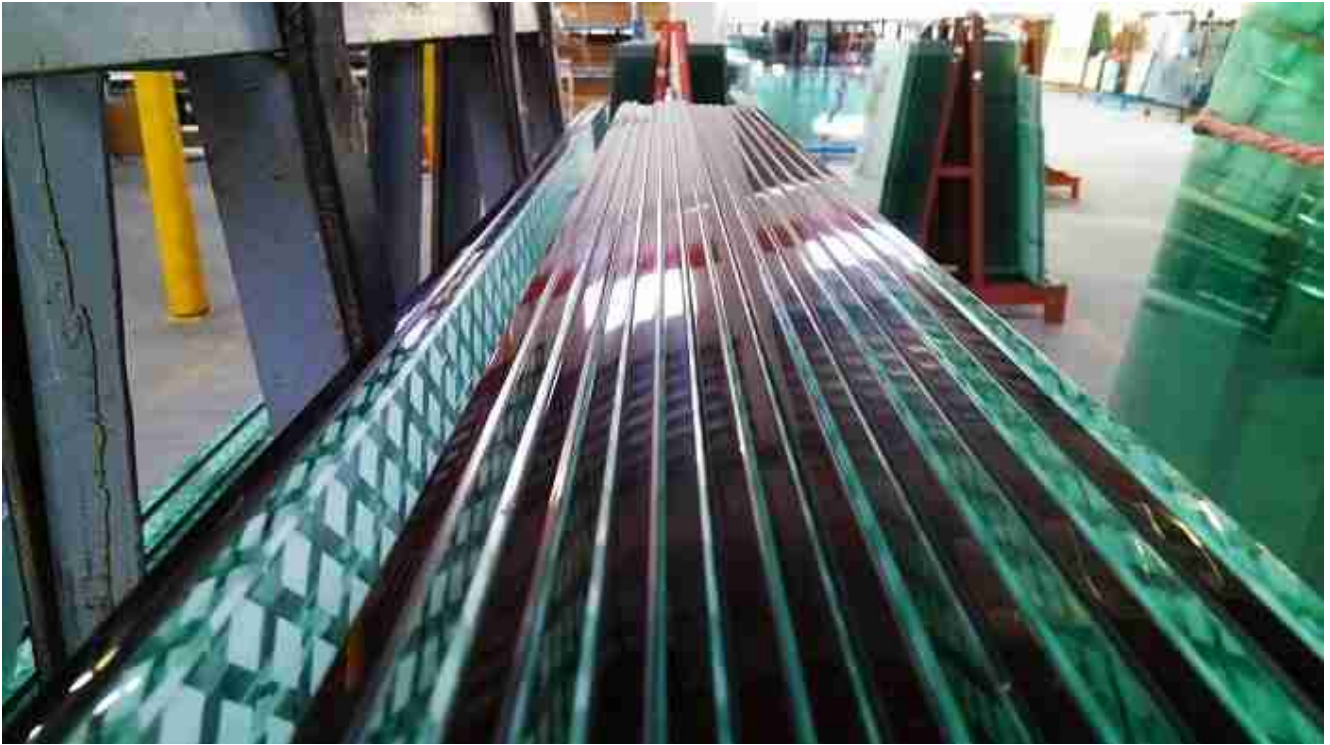

Sistemas de grades de vidro laminados brancos leitosos

5, Métodos de instalação:

6, Soluções aprimoradas:

Nós [Shenzhen Dragon Glass](#) sugeriremos a adoção de grades de rolo para aumentar a estabilidade quando o sistema de fixação de canais U estiver usando em edifícios altos.

Melhoria da grade

7, Detalhes da produção:

Trabalhos de borda impecáveis:

Polimento de borda impecável.

Ângulos de segurança para evitar lesões humanas:

Ângulos de segurança.

Laminação esplêndida sem bolhas, deslamininação: