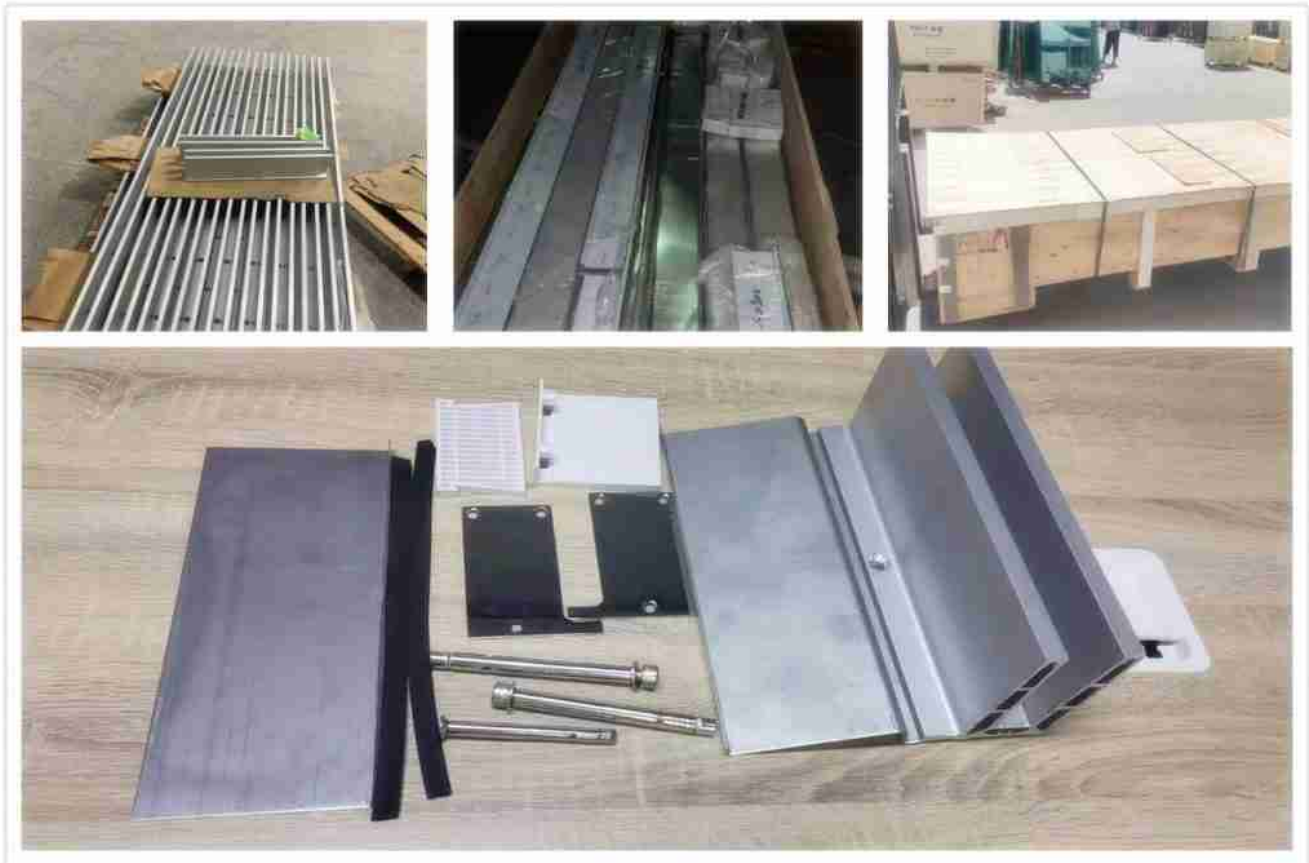

Melhoria da grade

7, Detalhes da produção:

Trabalhos de borda impecáveis:

Polimento de borda impecável.

Ângulos de segurança para evitar lesões humanas:

Ângulos de segurança.

Laminação esplêndida sem bolhas, deslamininação:

Sistemas de grades de vidro laminados

Detalhes da produção de canais U de alta qualidade:

Sistemas completos do canal U

Teste de impacto forte para garantir que nosso vidro atenda completamente ao requisito dos arquitetos: