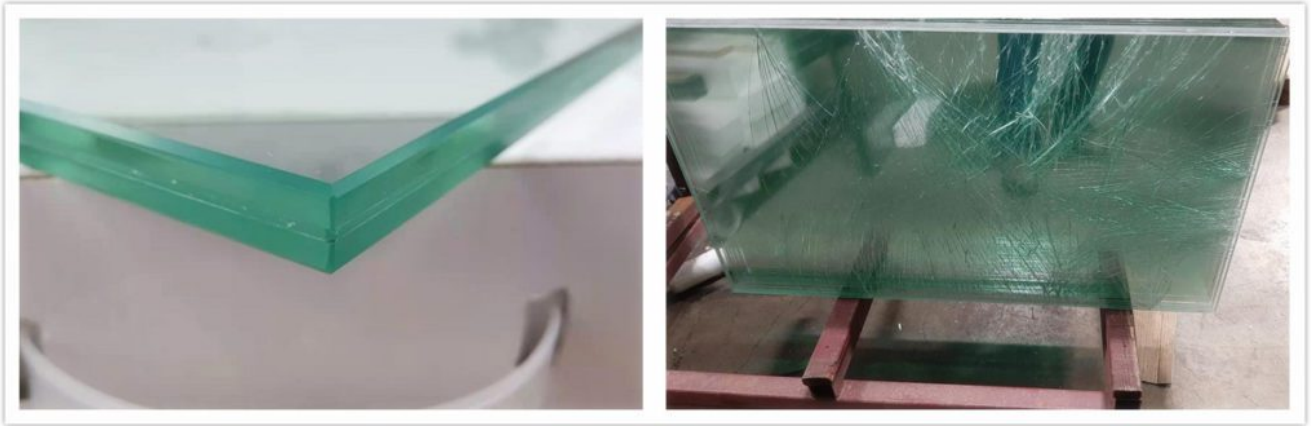

## O que são folhas de vidro laminadas de 6,38 mm?

Folhas de vidro laminado de 6,38 mm estão usando folhas de vidro transparentes ou coloridas de 3 mm + 3 mm laminadas por 0,38 pvb para formar uma configuração de “sanduíche”, também chamada de vidro stadip. Esta folha de laminação de vidro é submetida a uma pressão super alta em autoclaves com altas temperaturas e forma uma combinação permanente dos painéis de vidro e do material pvb com o objetivo de obter excelentes funções silenciosas. Quando o vidro é quebrado devido a um forte impacto, os pedaços quebrados ainda aderem ao intercalar pvb, não causando danos aos seres humanos, portanto, esse tipo de vidro stadip também é conhecido como “vidro de segurança”.