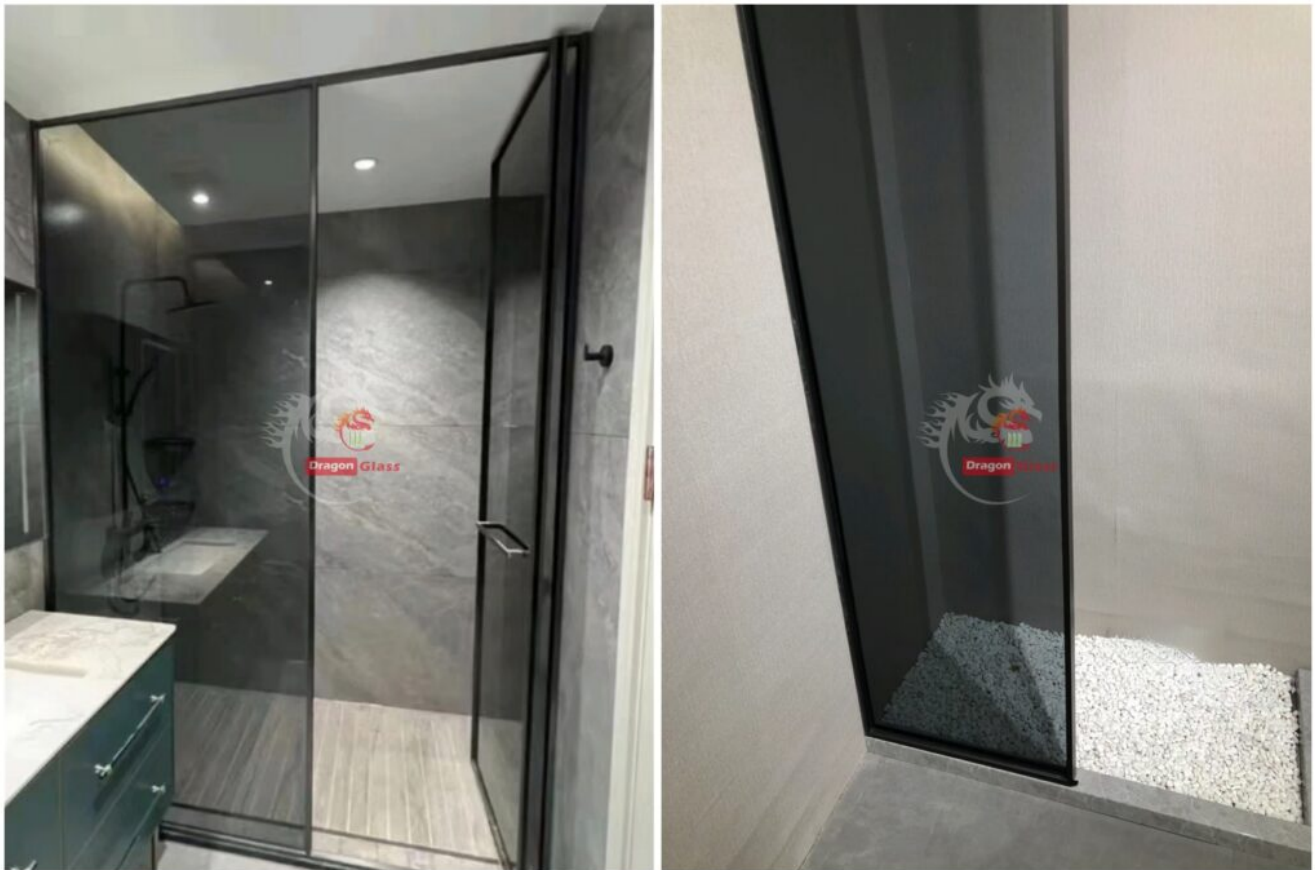

Descubra as vantagens do vidro colorido cinza euro

Além disso, os óxidos metálicos adicionados durante a produção conferem ao vidro temperado cinza Euro sua coloração cinza única. Como tal, pode ser usado como uma alternativa atraente para limpar o vidro flutuante onde desejado. O vidro temperado cinza Euro é altamente resistente a riscos, abrasão e danos por impacto, o que aumenta ainda mais sua adequação para uso em uma ampla gama de situações. Em última análise, o vidro temperado cinza Euro oferece uma solução estética forte e atraente para muitas aplicações diferentes de vidro.