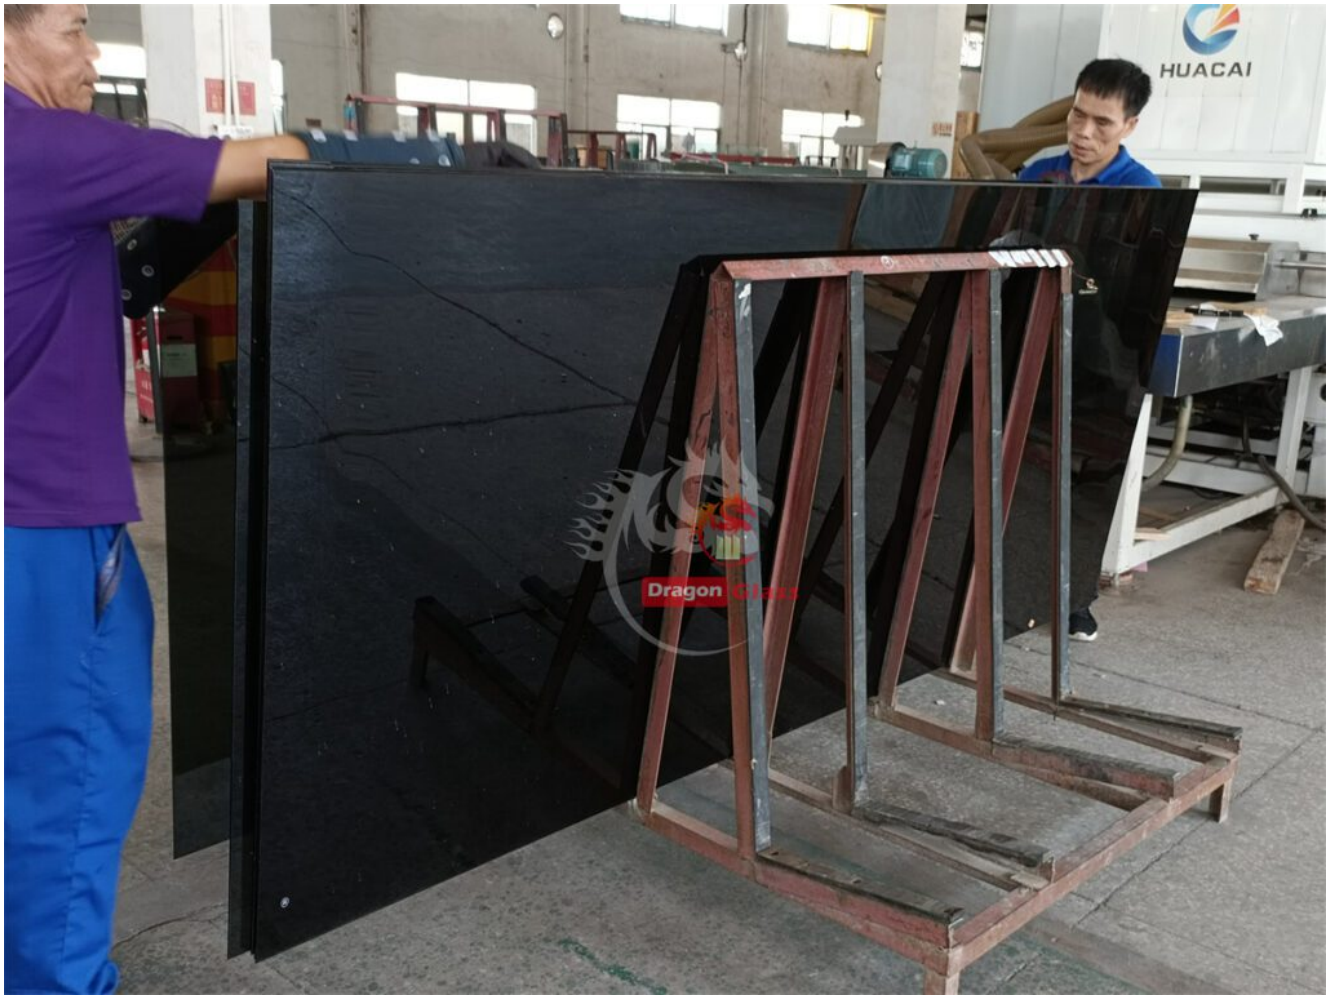

Embalagem e entrega: