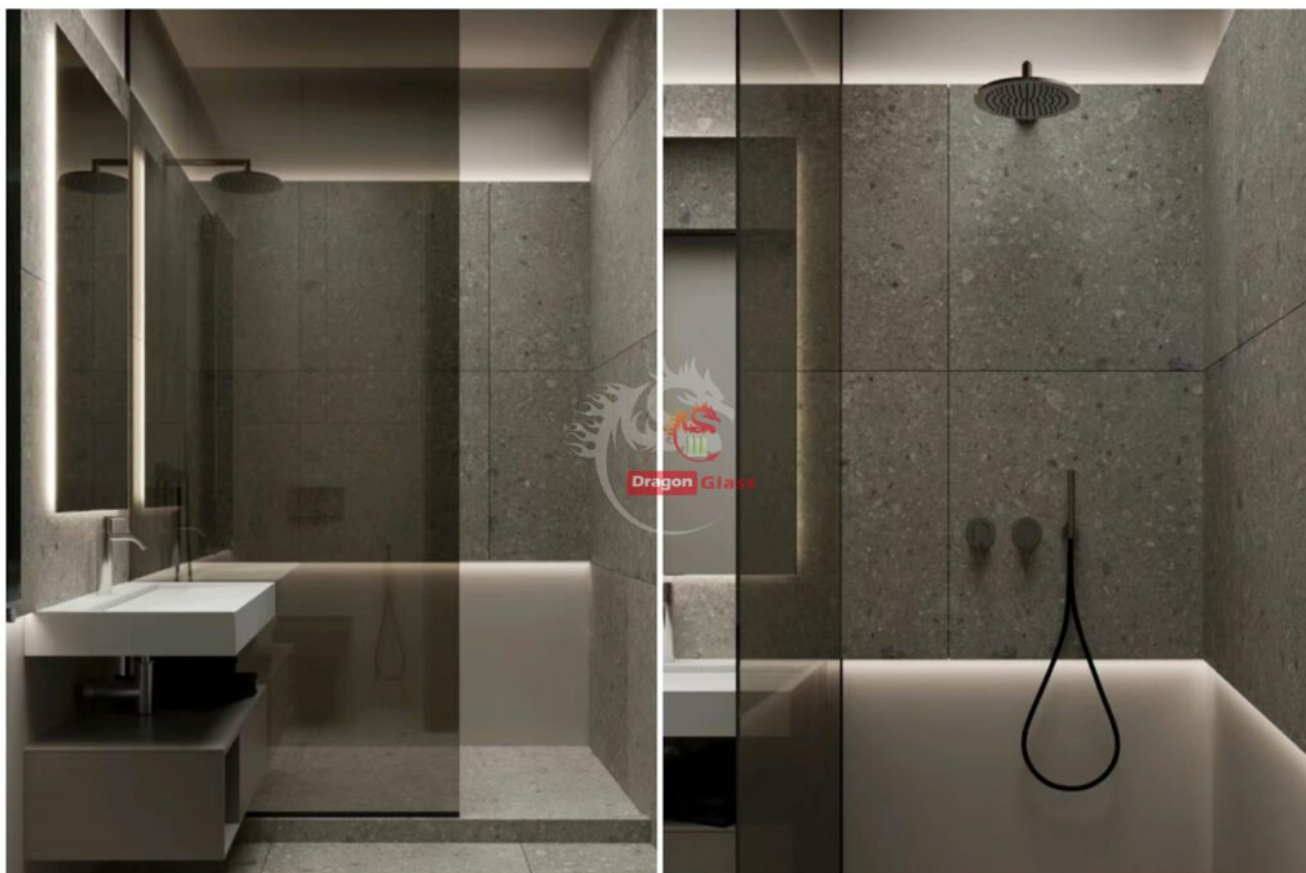

# acessível de adicionar um toque elegante e moderno ao seu espaço?

Não procure mais – Divisória de vidro temperado cinza Euro do nosso fabricante líder de alta qualidade de baixo preço é a solução ideal. Nossas divisórias de vidro temperado cinza Euro de 8 mm proporcionam um acabamento durável e chique.

## Apresentando as especificações para o painel de vidro temperado cinza Euro

- Nome de produção: 8mm Euro vidro temperado cinza
- Tipo de vidro: vidro temperado
- Espessura de vidro: 4mm 5mm 6mm 8mm 10mm 12mm
- Cor de vidro: cinza euro
- Forma: divisórias planas de vidro, divisórias curvas de vidro
- Certificado: CE/ASTM/AS/IS09001/BS/CE;
- Embalagem: caixas de compensado forte de nível de exportação com rolhas ou papel separado
- Aplicações: fachada, cortina de parede, janelas, portas, divisória etc