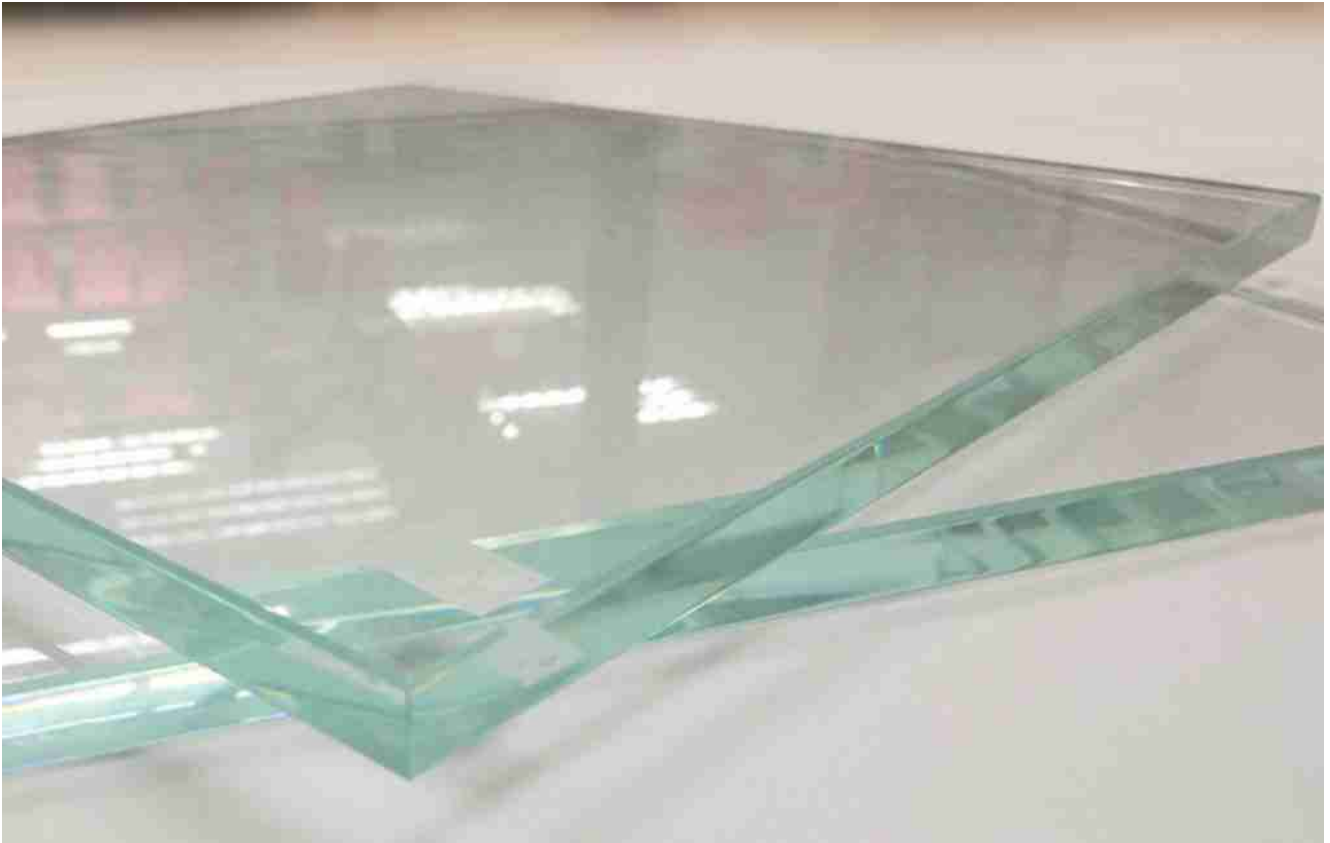

Porta de chuveiro de vidro de 8mm 10mm de ferro baixo super segura

A porta do chuveiro de vidro de baixo ferro está se tornando cada vez mais popular para designs de interiores por causa de sua aparência super grande e elegante. Aqui vamos discutir algumas das vantagens do vidro de ferro baixo para porta de chuveiro de vidro e por que faz sentido escolher esse tipo de porta de chuveiro de vidro.

1, 0 que é vidro de ferro baixo?

Low iron glass is also called ultra clear glass, extra clear glass, or optic white glass according to different countries or areas.

It is a high-grade glass with a purer appearance, its transmittance can reach higher than 91.5%. Low iron

glass has the characteristics of crystal clear, high-end, and elegant. It is able for glass deep processing just like the other kinds of float glass but offers superior physical, mechanical and optical properties.