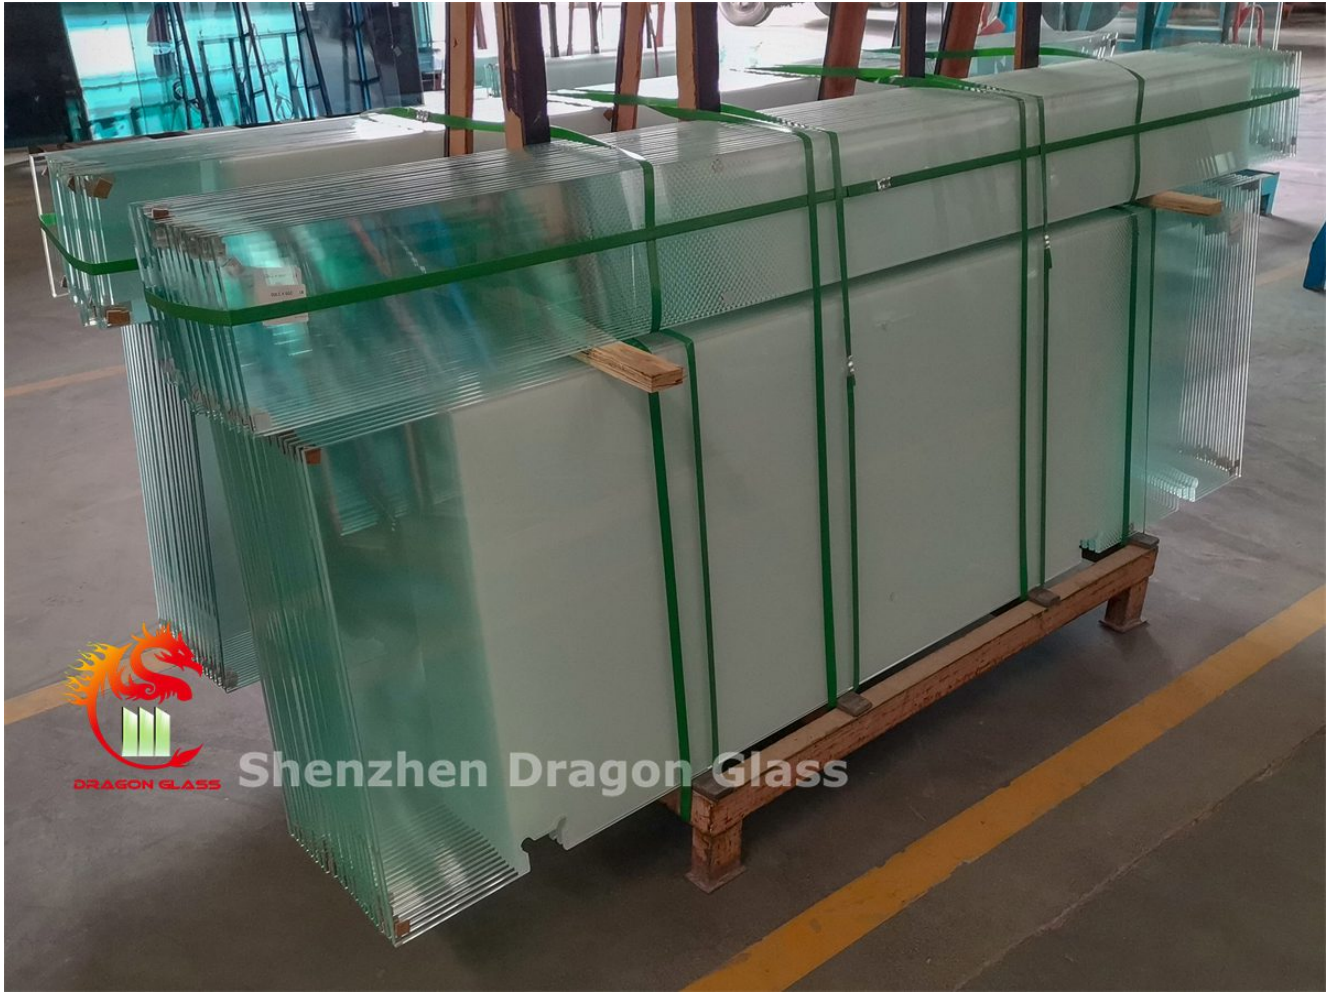

Shenzhen Dragon Glass