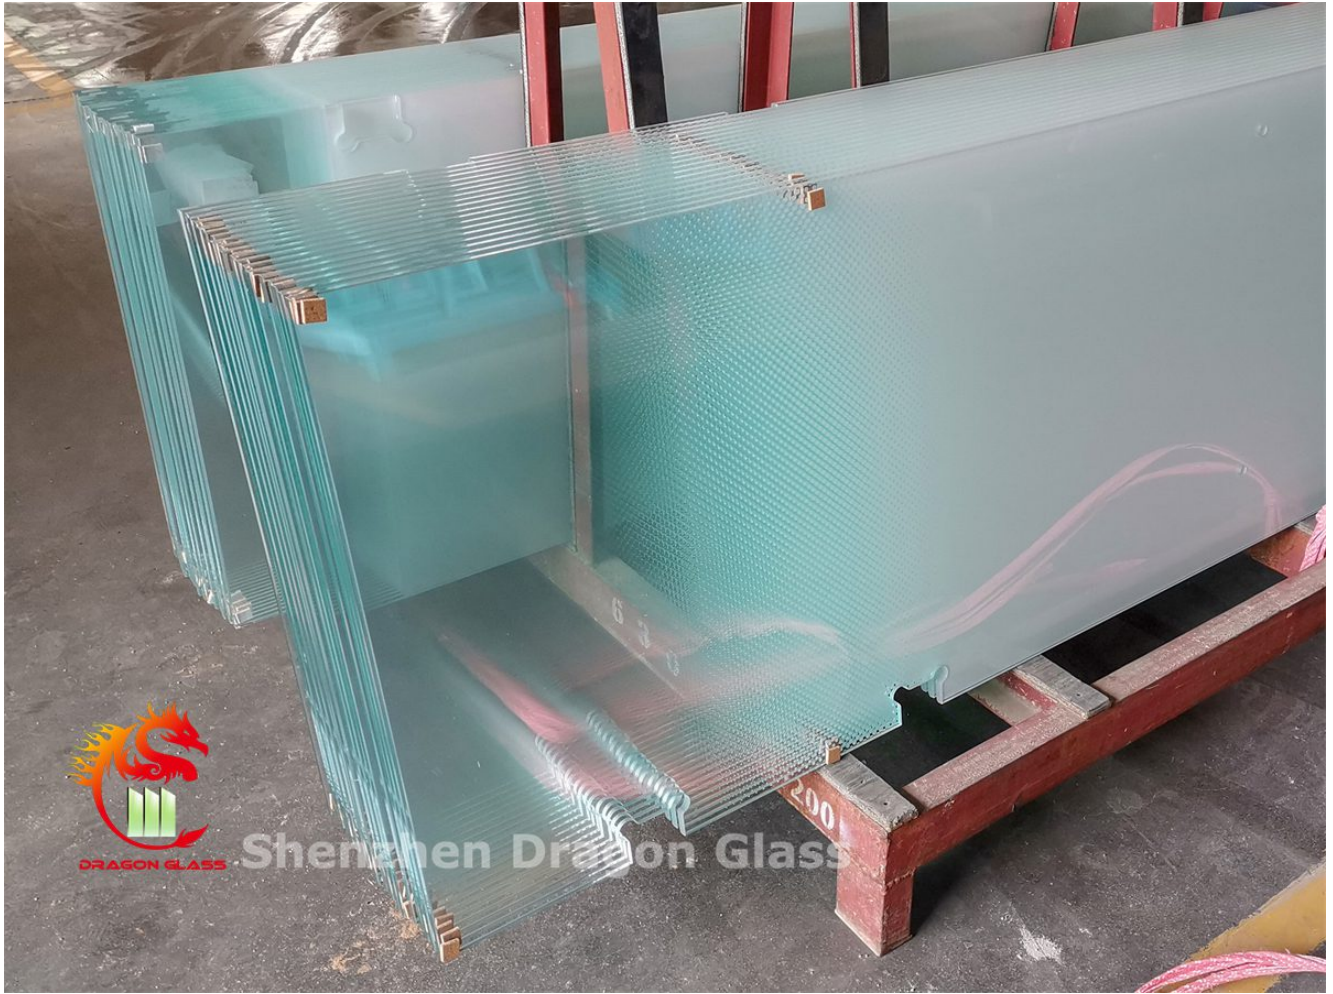

moderna e durabilidade.

O que é vidro de impressão de tela de seda?

Vidro de impressão de tela de seda também chamado **de vidro frito de cerâmica**

, é um tipo de vidro decorativo. Os padrões são feitos imprimindo uma camada de tinta cerâmica na superfície do vidro através de uma malha de tela.

Detalhes do produto

Shenzhen Dragon Glass

Especificações

Nome do produto: gabinete de chuveiro de chuveiro de impressão de tela de seda sem moldura
Espessura do vidro: 10mm (vidro de 3/8"), 12mm (vidro de 1/2")
Tipo de vidro: vidro de segurança temperado, vidro laminado, vidro de impressão de tela de seda, vidro frito de cerâmica
Cor de vidro: vidro transparente, vidro ultra claro, vidro colorido
Pigmentos inorgânicos cor: branco, preto, vermelho, azul, verde, etc.
Padrões de impressão: pontos, estrelas, listras, flores, etc.
Tratamento de borda de vidro: polido e arredondado
Embalagem: caixas de madeira resistentes

Tempo de produção: 7 a 14 dias
Capacidade: 2000 metros quadrados diariamente

Aplicativo

Shenzhen Dragon Glass

é um fornecedor líder de vidro na China, se você estiver interessado em nossos gabinetes e portas de chuveiro de vidro, entre em contato conosco para mais detalhes.