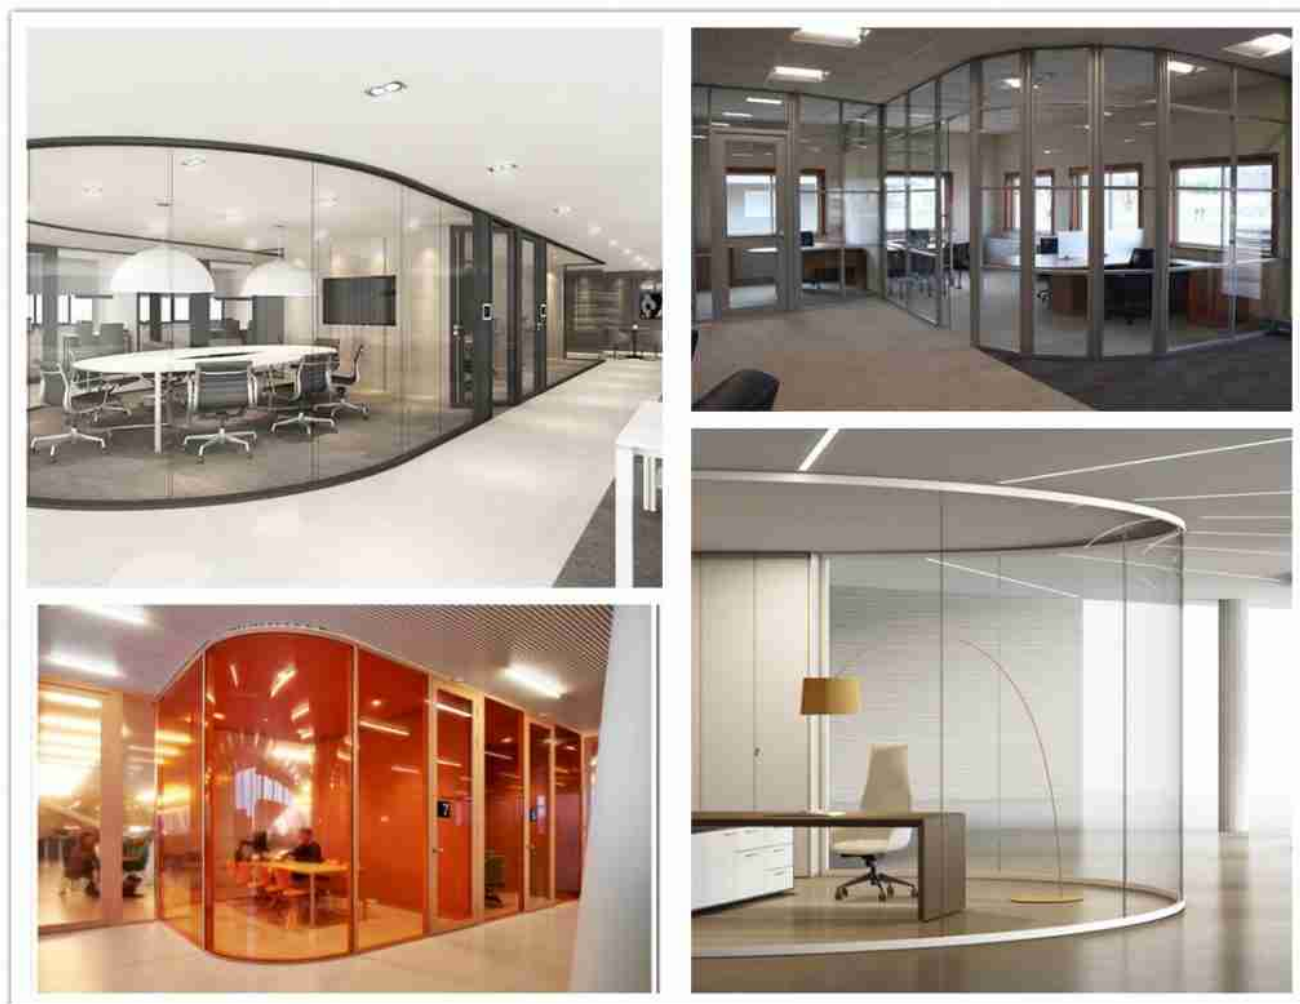

Parede de vidro curvo super moderna de alta qualidade de 10mm para partição de escritório

O que é parede de vidro curva super moderna para partição de escritório?

Formas orgânicas e curvas suaves têm sido escolhas populares no design de interiores de muitos tipos de ambientes de construção há algum tempo. Quando situado no meio de layouts

espaciais retos e quadrados, divisórias de parede de vidro redondas e curvas fornecem linhas elegantes para qualquer ambiente interior, oferecendo uma aparência de alta tecnologia.

vidro curvo torna divisórias de escritório elegantes e modernas

Por que usou vidro curvo para partição de escritório?

- A parede de vidro curvada pode dar uma certa animada ao ambiente de escritório de outra forma maçante.
- A parede de vidro curvada elegante, contemporânea, flexível. E eles também oferecem uma ótima maneira de transformar seu espaço de escritório. Você pode criar áreas claramente definidas, mas ainda manter uma

atmosfera aberta, permitindo a continuidade visual.

- O vidro pode ser limpo ou fosco. Manifestações integrais ou parciais podem ser aplicadas. O vidro também pode ser personalizado e colorido para se adequar ao visual desejado.
- O vidro curvo também mostrou ser melhor em isolamento sonoro e redução de ruído, isso pode fazer hlepful para a produtividade do escritório.