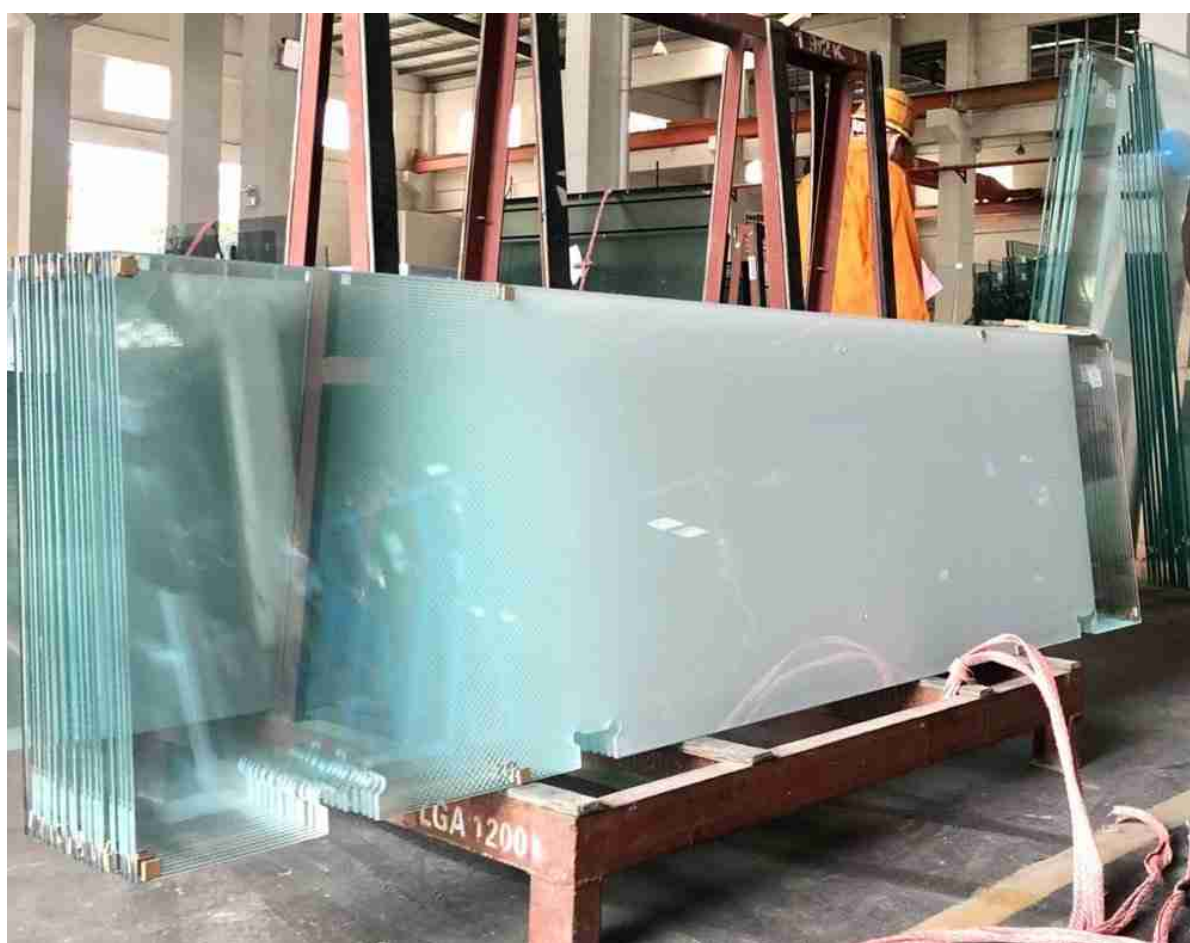

eksempel en fast dusjdør, en svingende glassdør eller en skyvedør.

Våre 8 mm silkeskjerm trykte glass tilpassede dusjskjermer bruker uorganisk glasur trykt på glassoverflaten og deretter varme til tørket, herdet eller varmebehandlet. Glasuren blir deretter permanent sintret på glassoverflaten for å oppnå slitesterkt, dekorativt og funksjonelt glass. Bildene er UV-, falmings- og ripebestandige, egnet for alle innvendige eller utvendige bruksområder.