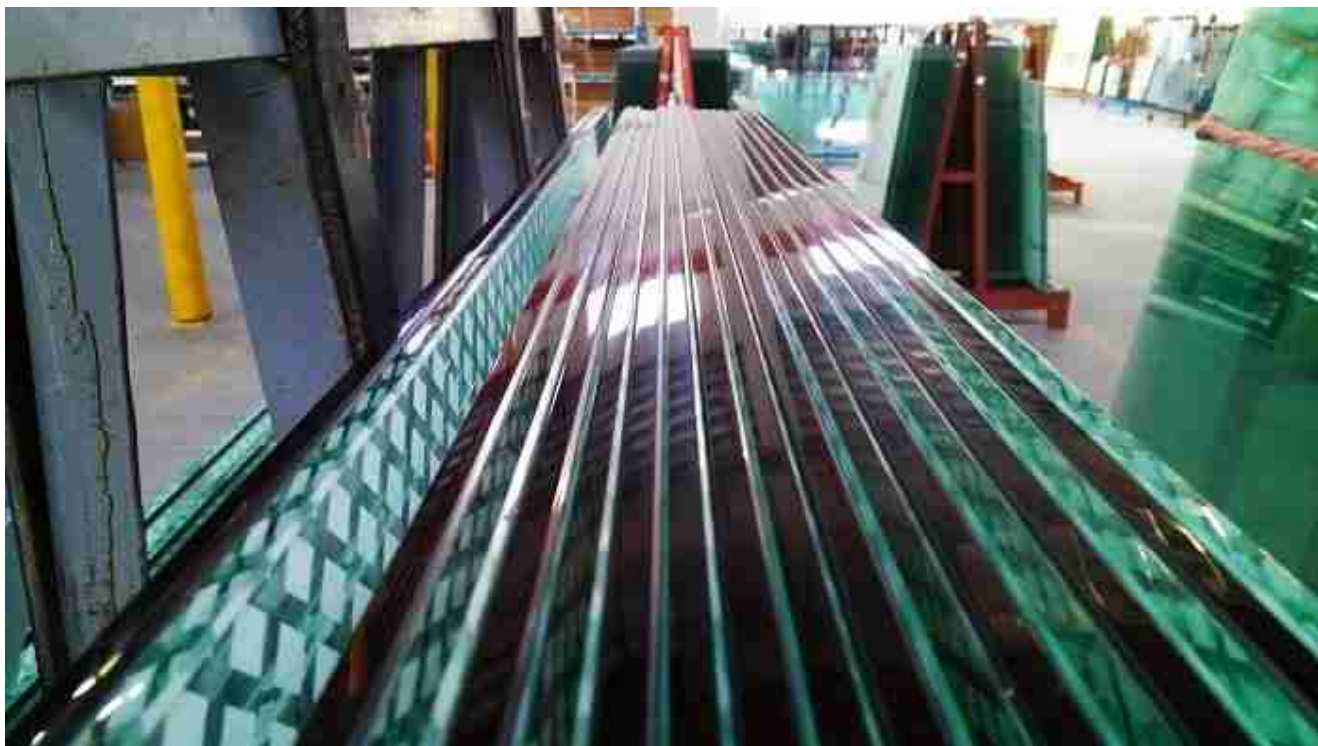

CE sertifisert fabrikk 4 ~ 25mm god herdet glass pris

Shenzhen Dragon Glass er grunnlagt i 1994,
en profesjonell glassprodusent

som gir utmerket kvalitet herdet glass til kunder fra hele verden med godt rykte. Fokuser på hver prosess med glassproduksjon, vi er dedikert til å gjøre hvert stykke glass perfekt. Stor mengde produksjon sikre vår herdet glass pris svært konkurransedyktig i glassmarkedet.

Super flat overflate med perfekte kantverk!

Definitivt ingen skade på mennesker under installasjonen.

Herding prosess: oppvarming kanten jobbet glass til over 600 grader temperaturer og kjøle seg ned med den sterke vindstrålen, noe som gjør glasset danner høyt trykk på overflaten og balansert spenning i interiøret. Øke herdet glass 5 ganger styrke.

spon uten riper

Borehull med nøyaktige størrelser og posisjoner

Nøye kvalitetskontroll inspeksjon sørge for at hvert stykke glass perfekt før levering.

Impact testing og stress inspeksjon når alt ok, deretter satt i masseproduksjoner.