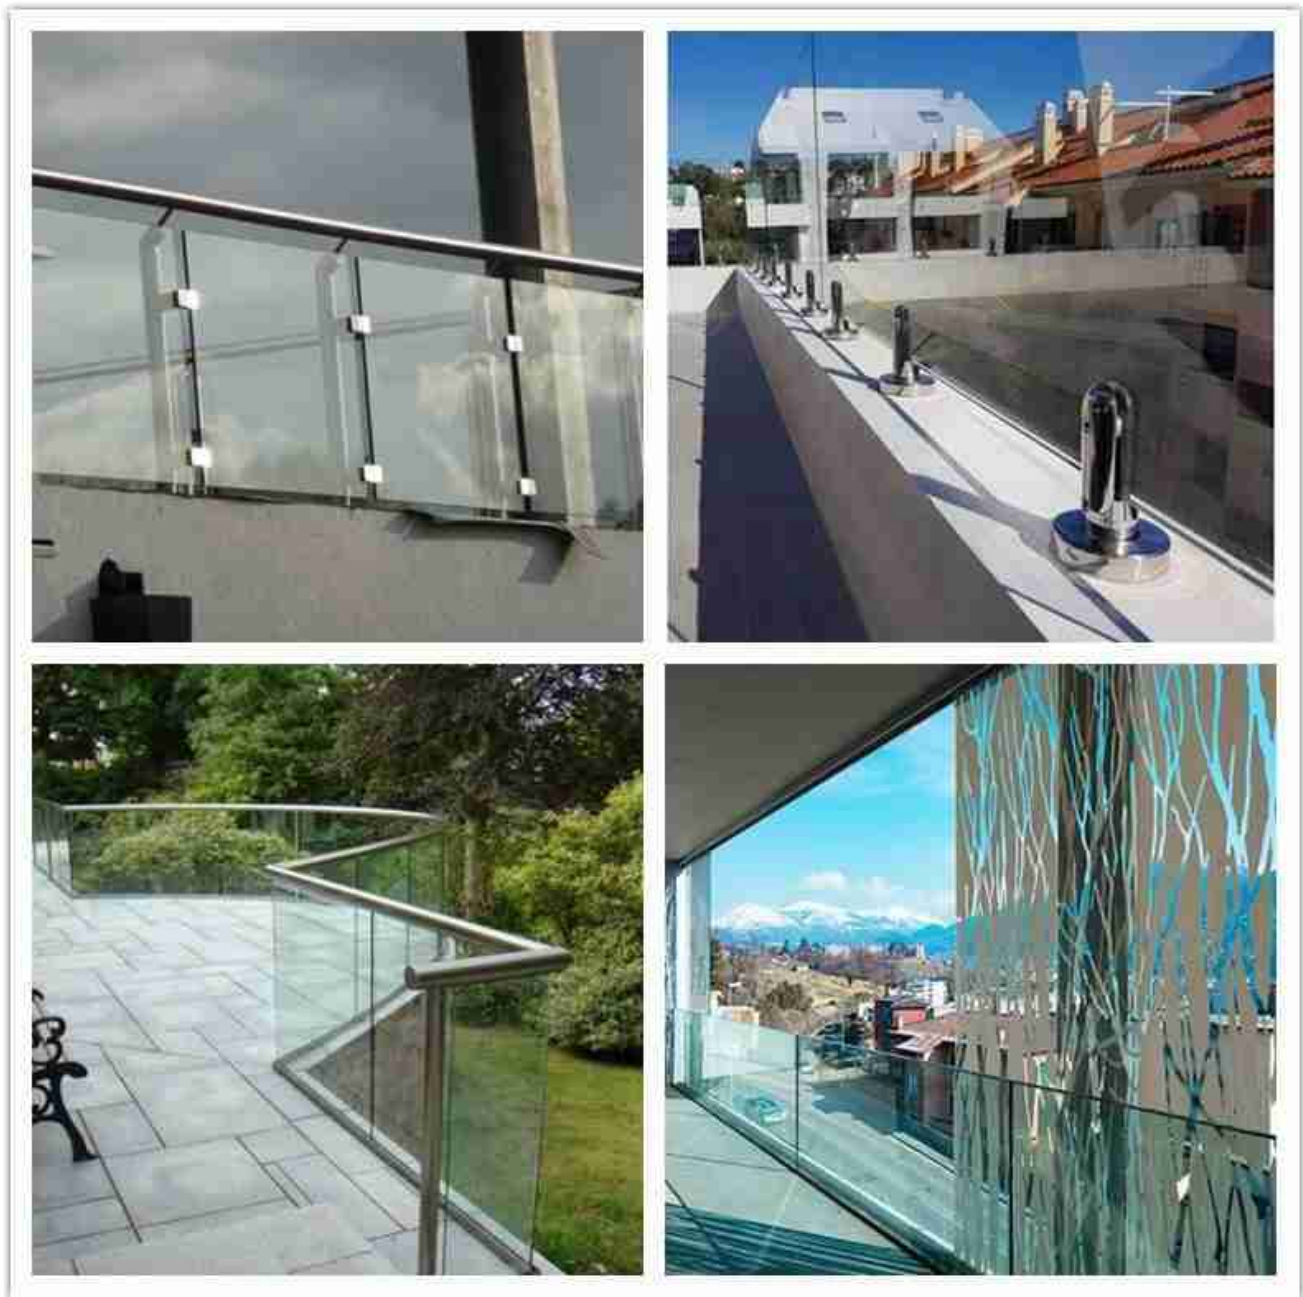

## Programmer:

10 + 1,52pvb + 10mm klart herdet [laminert glass](#) rekkverk for terrassebord med flere design:

*Glass rekkverk for terrassebord applikasjoner*