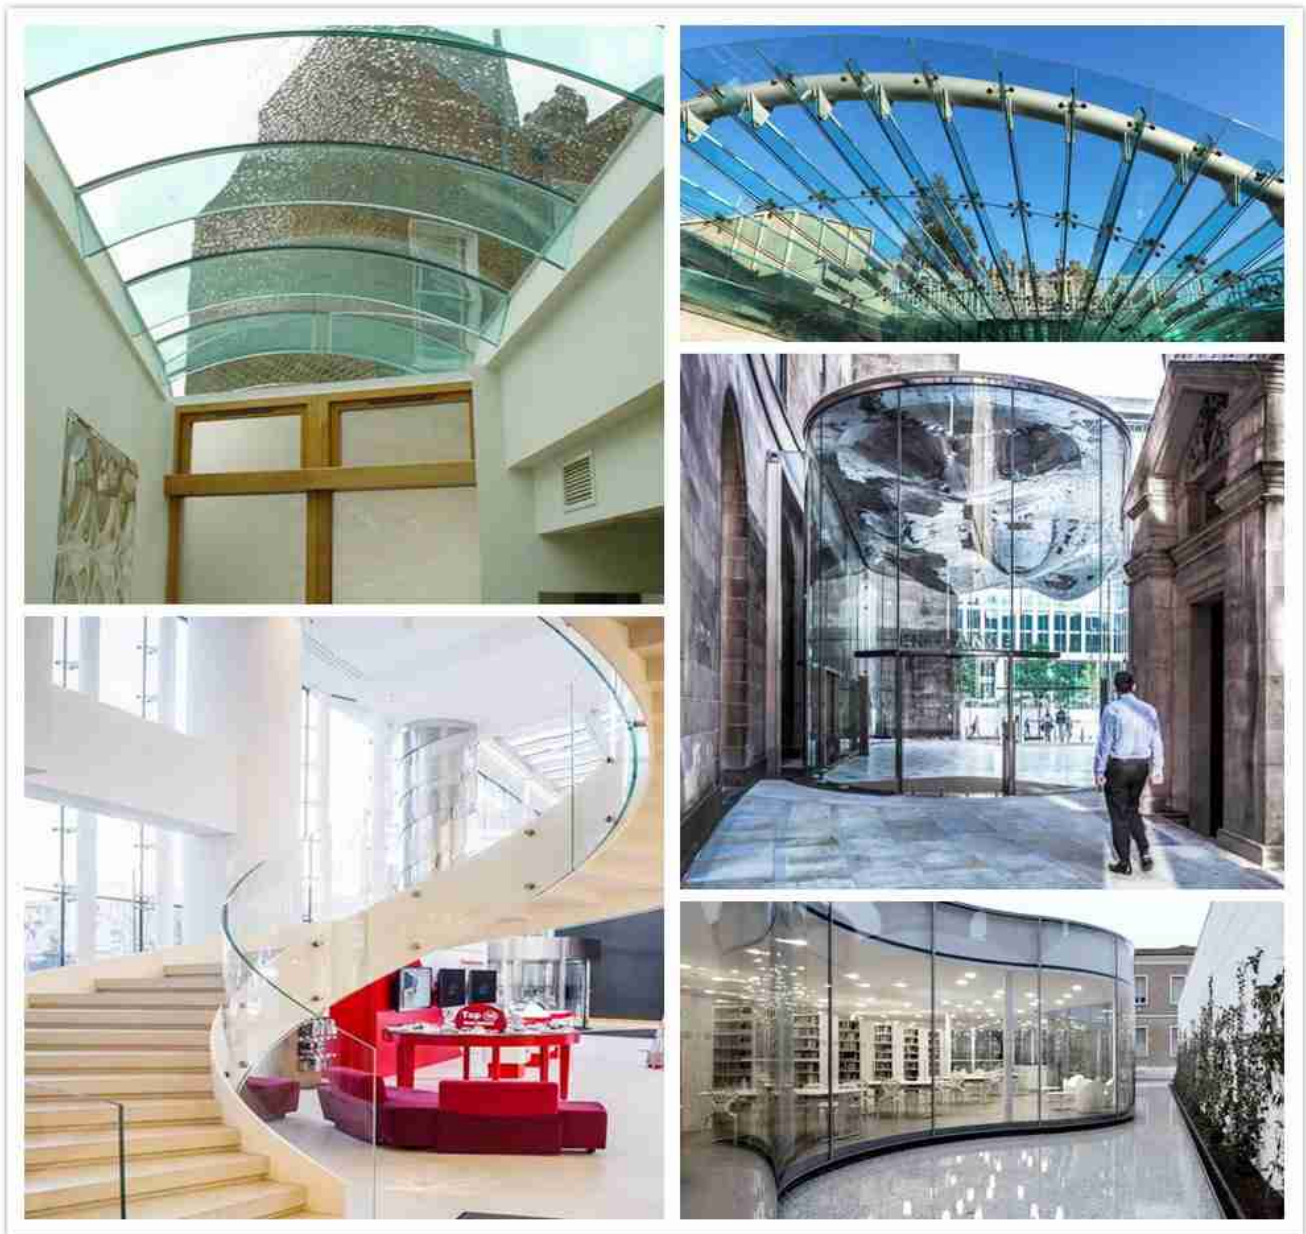

3, Hvilke beste buede

glassleverandører kan gi deg?

Buet glass er mye brukt i byggeområder som fasader, gardinvegger, butikkfronter, rekkverk, vinduer og dører, etc. Noen ganger brukes til tak, takvindu, vil kalesjen også gjøre det til en unik design.

Tenk deg når du sitter ved en elv, kan du nyte den vakre naturen utenfor gjennom buede glassvinduer eller buede glassvegger:

Fantastisk buet glass vegg design

Store buede glassvinduer

Det er vakkert, ikke sant? Noen andre buede glassvinduer og buede glassvegger eller buede glassbaldakiner er nedenfor: