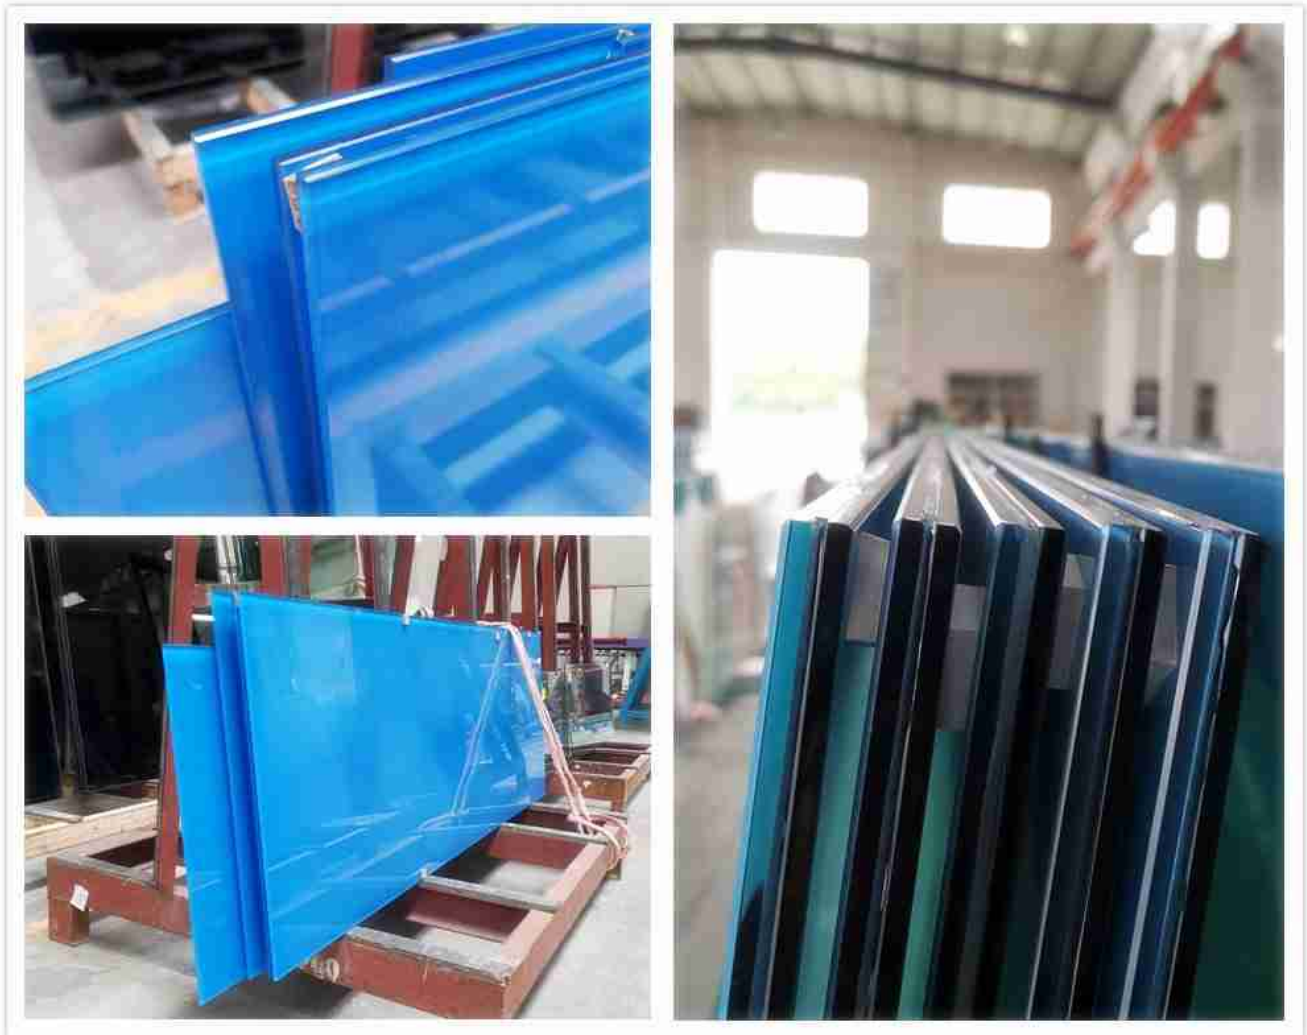

Blått keramisk fritteglass laminert glass for veggdekorasjon