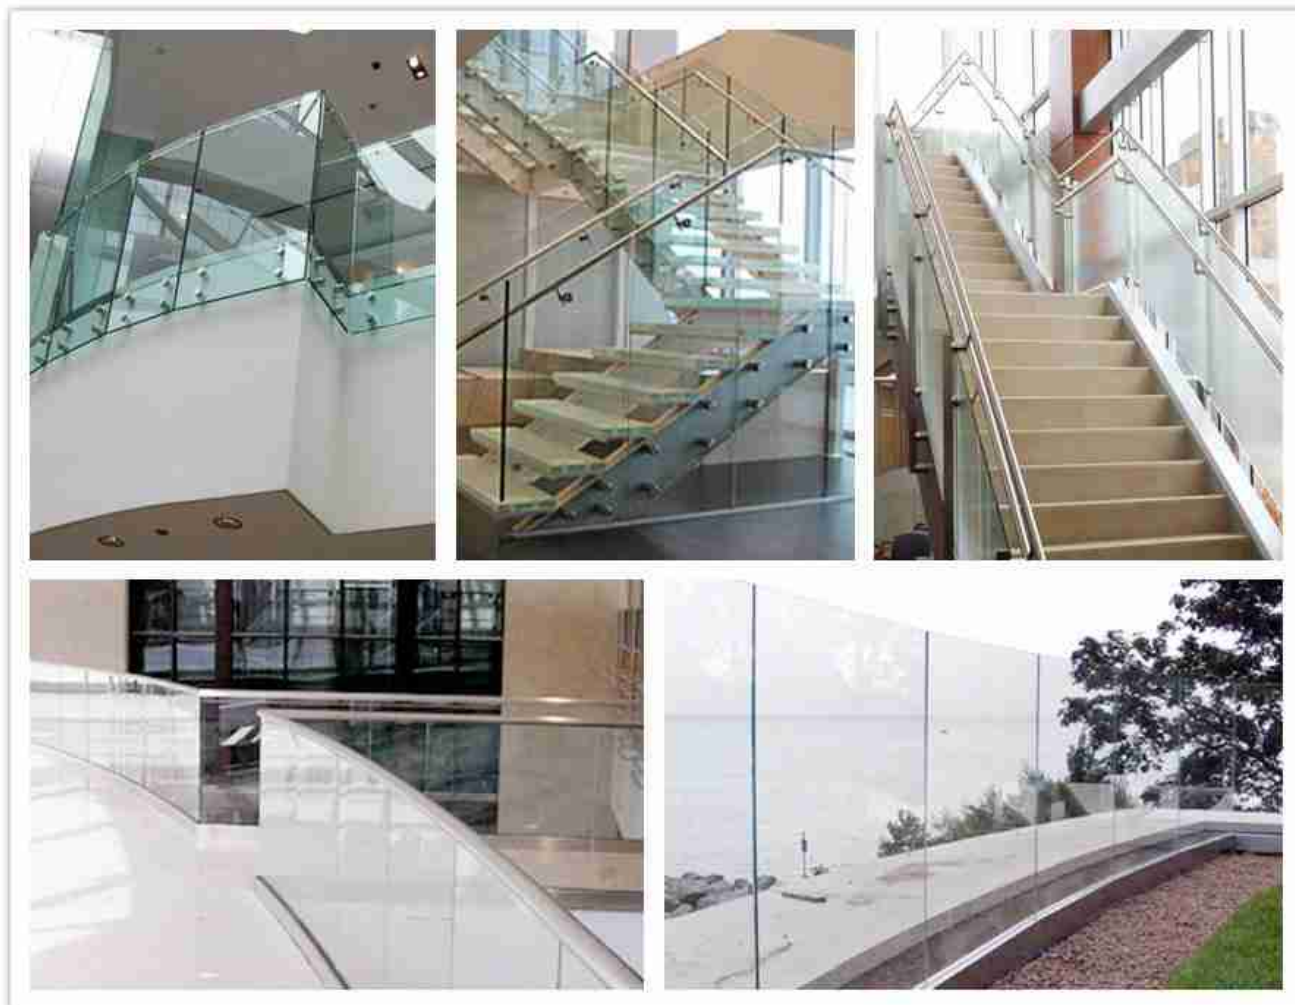

rekkverk eller melkehvitt glass rekkverk, etc.

Når du bruker herdet glass rekkverk eller herdet laminert glass rekkverk sammen med [en flytende glasstrapp](#), vil det være en fantastisk visjon!

Rammeløst glassrekkverket og aluminiumsrammeglassrekkverket

5, Funksjoner av 12mm tykk herdet glass rekkverk:

Element	12mm tykk herdet glass rekkverk / rammeløs glass rekkverk
Farge	Klar, ultraklar, lys grå, mørk grå, grønn, blå, rosa, etc
Tykkelse	12mm, annen tykkelse tilgjengelig også.