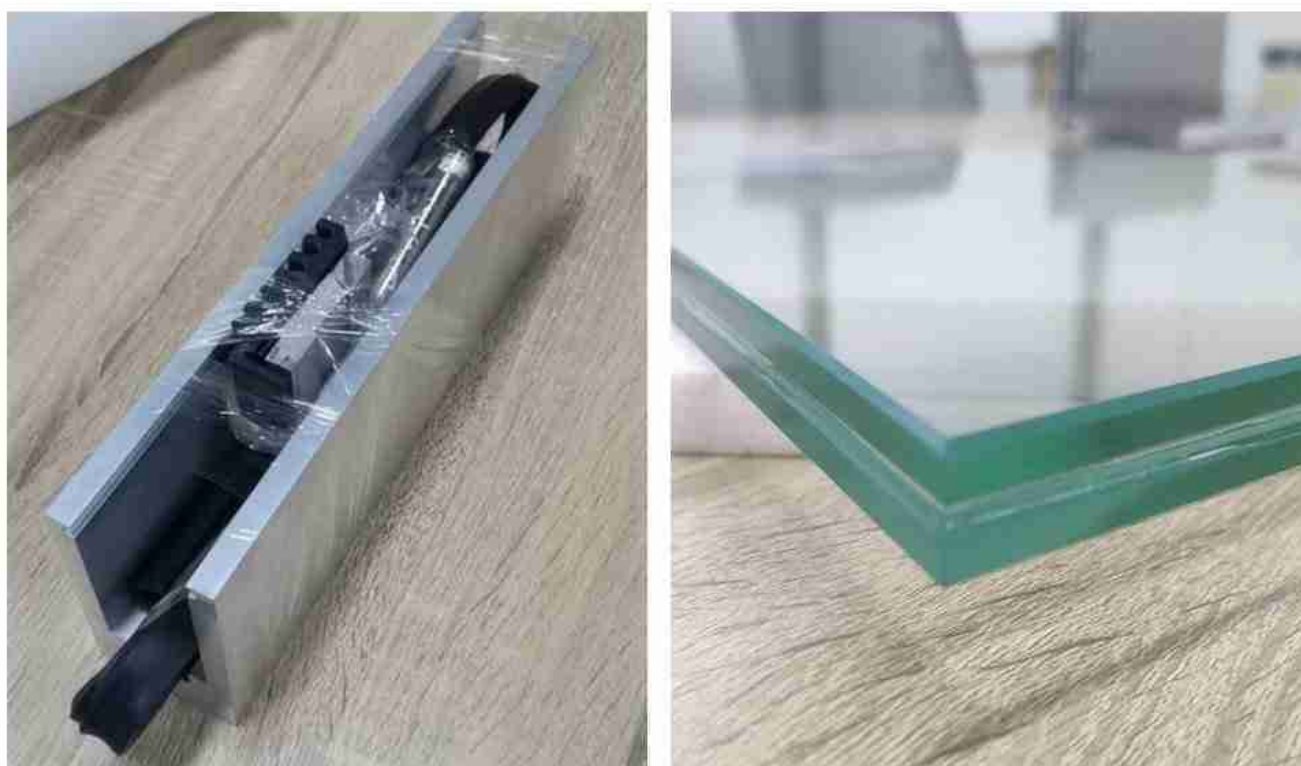

Processus de lamination de [Shenzhen Dragon Glass](#)

Balustrade en verre stratifié à motifs pour balcon

Garde-corps en verre laminé en fer bas pour balcon avec angles de sécurité

Il existe de nombreux types de balustrade en verre pour les conceptions de balcon, ici nous allons vous présenter l'une des installations les plus faciles et le style moderne.

4, U canal cadreless balcon garde-corps détail détail dwg.

cadreless balcon garde-corps en verre détail dwg

U canal cadre design en verre

4.1, Échantillon de rampe en verre

laminé trempé sans cadre de canal U pour balcon.

Échantillon de balcon de balustrade en verre

5, Comment installer U canal système de garde-corps en verre sans cadre?

U canal frameless installation du système de garde-corps en verre est très facile et pratique. Voici une vidéo vous montrant comment l'installer :