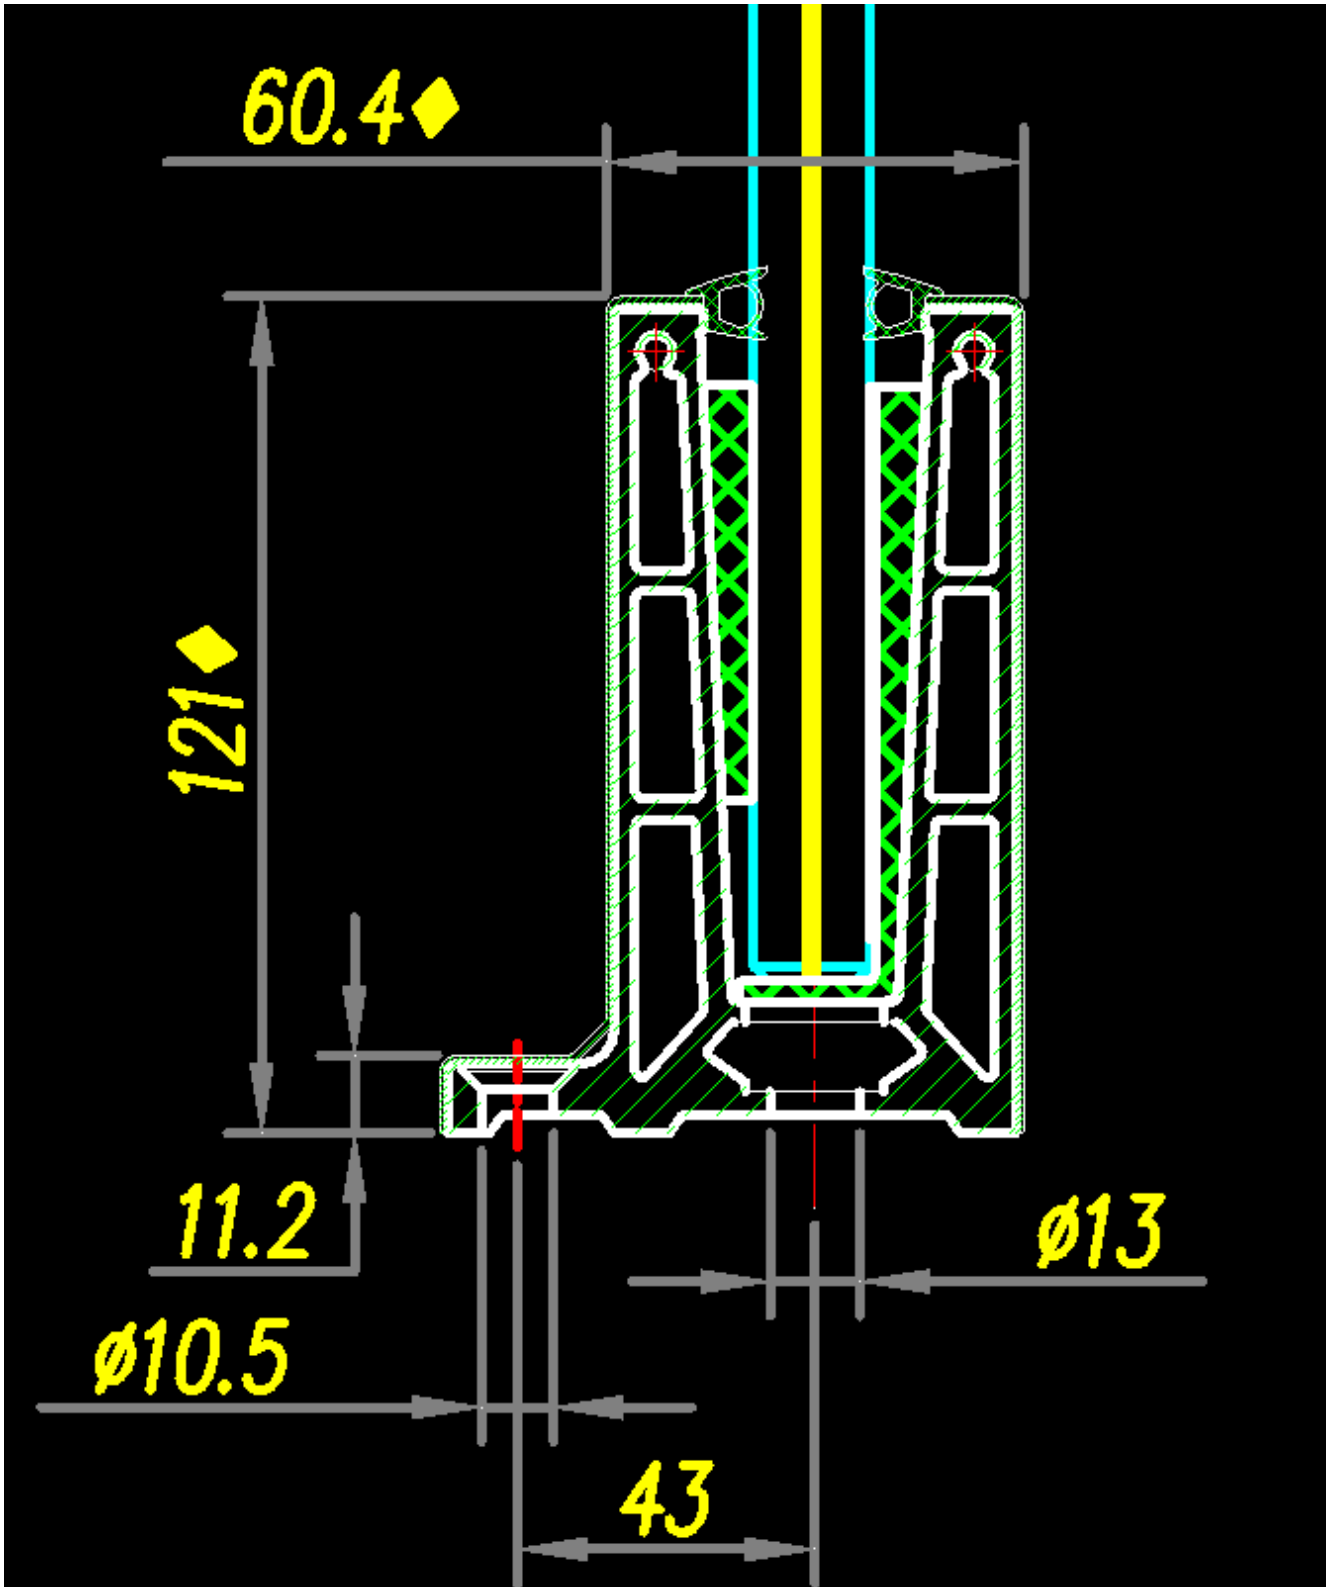

Processus de lamination de [Shenzhen Dragon Glass](#)

Balustrade en verre stratifié à motifs pour balcon

Garde-corps en verre laminé en fer bas pour balcon avec angles de sécurité

Il existe de nombreux types de balustrade en verre pour les conceptions de balcon, ici nous allons vous présenter l'une des installations les plus faciles et le style moderne.

4, U canal cadreless balcon garde-corps détail détail dwg.

cadreless balcon garde-corps en verre détail dwg

U canal cadre design en verre

4.1, Échantillon de rampe en verre

laminé trempé sans cadre de canal U pour balcon.