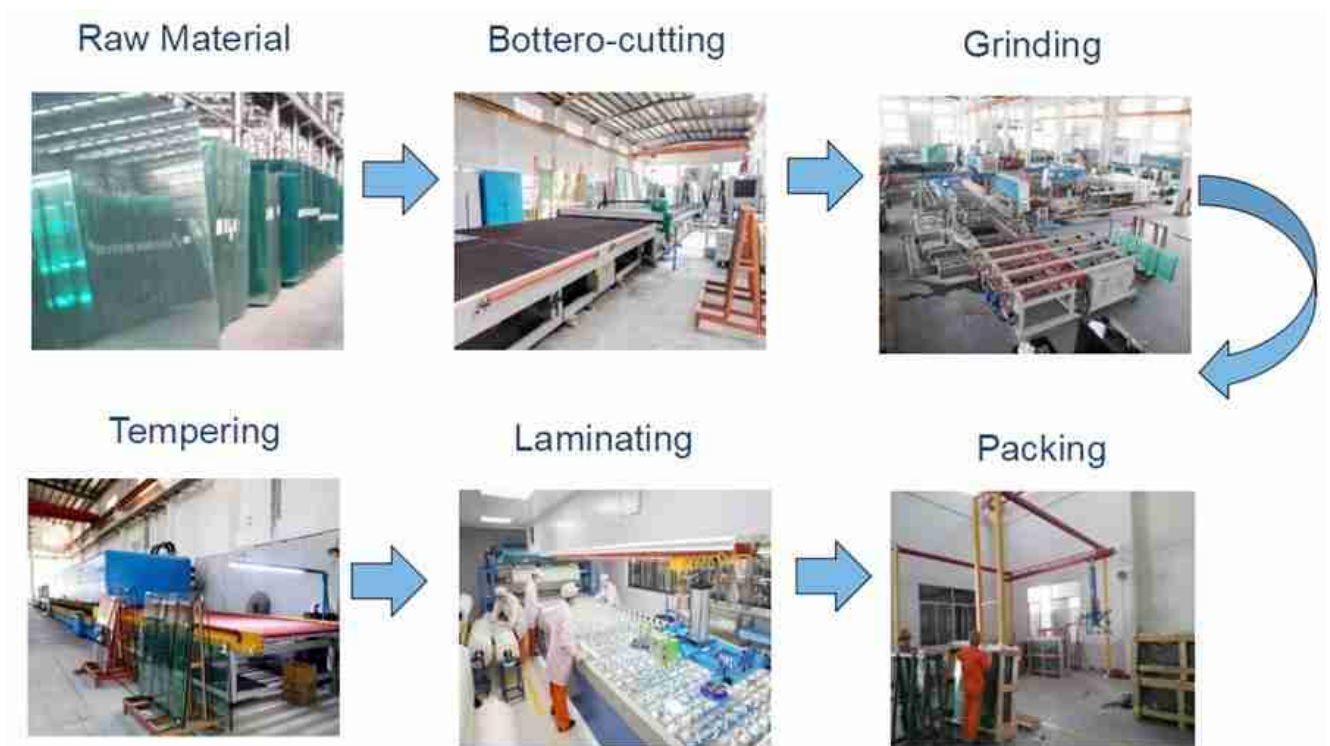

Différentes conceptions pour la balustrade en verre dans le balcon

3, Comment produire des produits en verre laminé trempé de 11,14 mm?

Le verre laminé trempé de 11,14 mm est produit comme suit :

1. Cut the 5mm raw material glass panels to custom sizes;
2. Do the edgework for the 5mm glass sheet;
3. Tempering, increase the 5mm glass strength up to 5 times higher;
4. Laminating, combine two 5mm tempered glass panels together with 1.14mm pvb within autoclave to form a combination permanently.
5. Packing, strong plywood crates to ensure shipping safety.