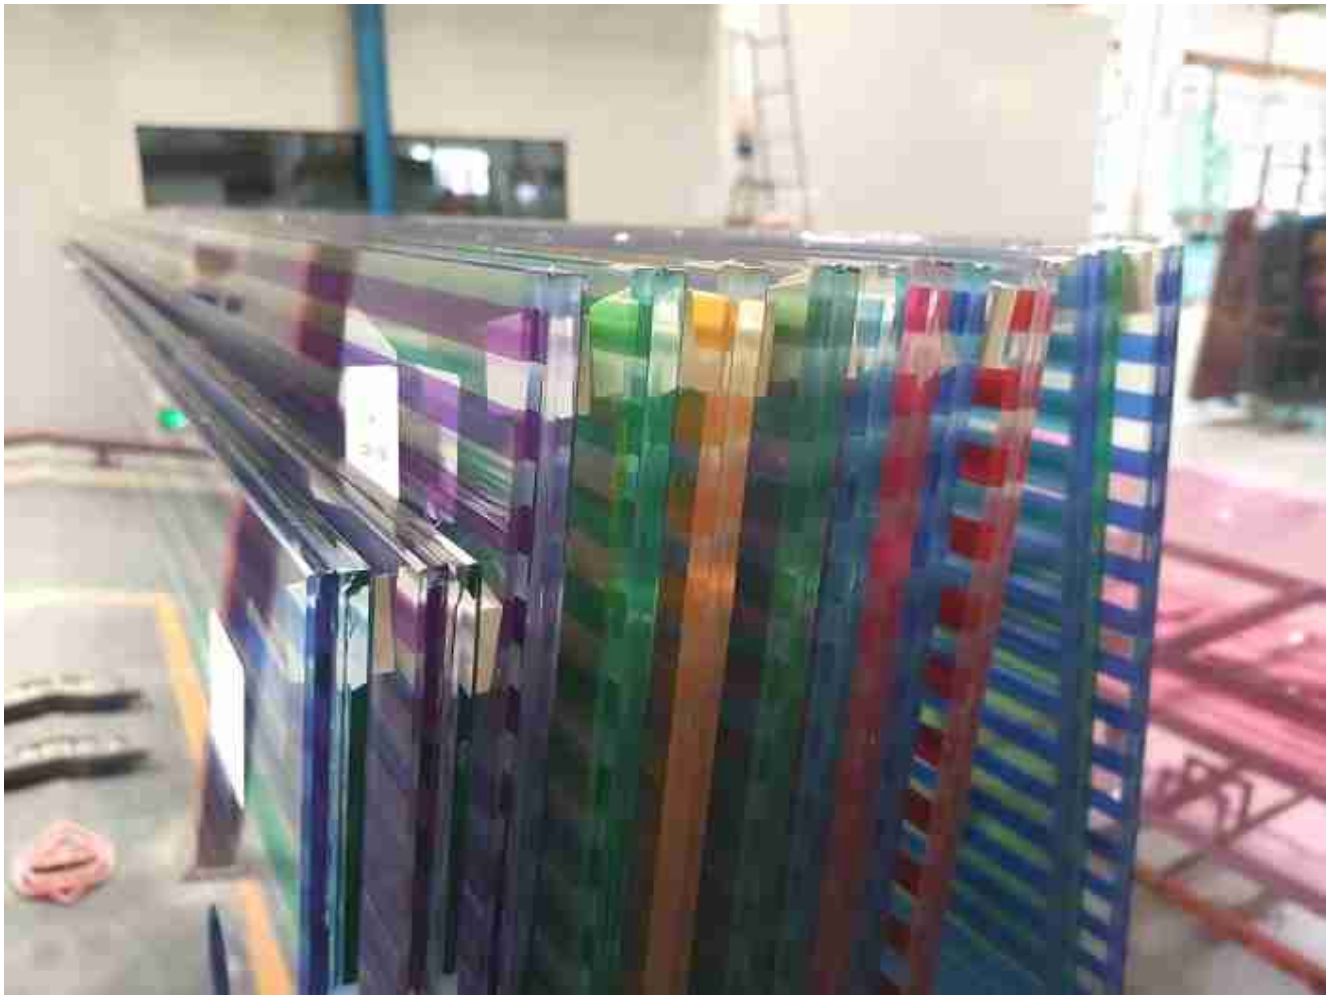

Différentes conceptions pour la balustrade en verre dans le balcon

3, Comment produire des produits en verre laminé trempé de 11,14 mm?

Le verre laminé trempé de 11,14 mm est produit comme suit :

1. Cut the 5mm raw material glass panels to custom sizes;
2. Do the edgework for the 5mm glass sheet;
3. Tempering, increase the 5mm glass strength up to 5 times higher;
4. Laminating, combine two 5mm tempered glass panels together with 1.14mm pvb within autoclave to form a combination permanently.
5. Packing, strong plywood crates to ensure shipping safety.

Processus de lamination de [Shenzhen Dragon Glass](#)

Balustrade en verre stratifié à motifs pour balcon

Garde-corps en verre laminé en fer bas pour balcon avec angles de sécurité

Il existe de nombreux types de balustrade en verre pour les conceptions de balcon, ici nous allons vous présenter l'une des installations les plus faciles et le style moderne.