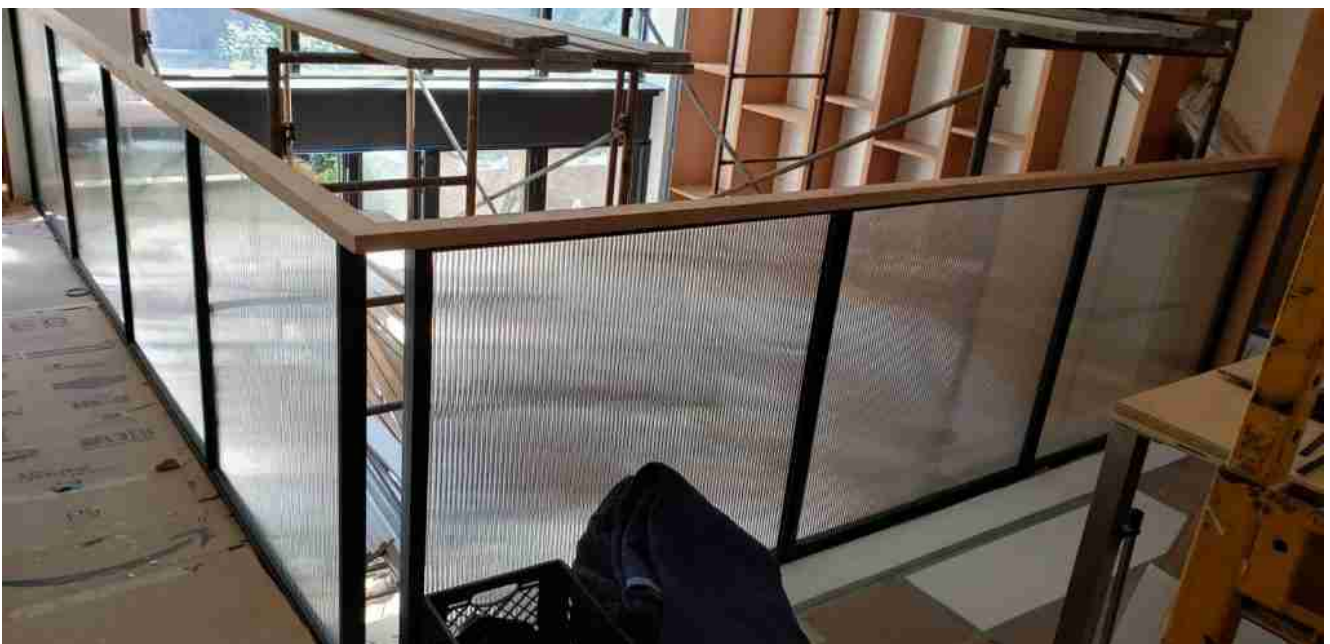

Verre feuilleté coloré pour systèmes de garde-corps en verre commerciaux

[Verre feuilleté cannelé](#) pour systèmes de garde-corps en verre résidentiel: