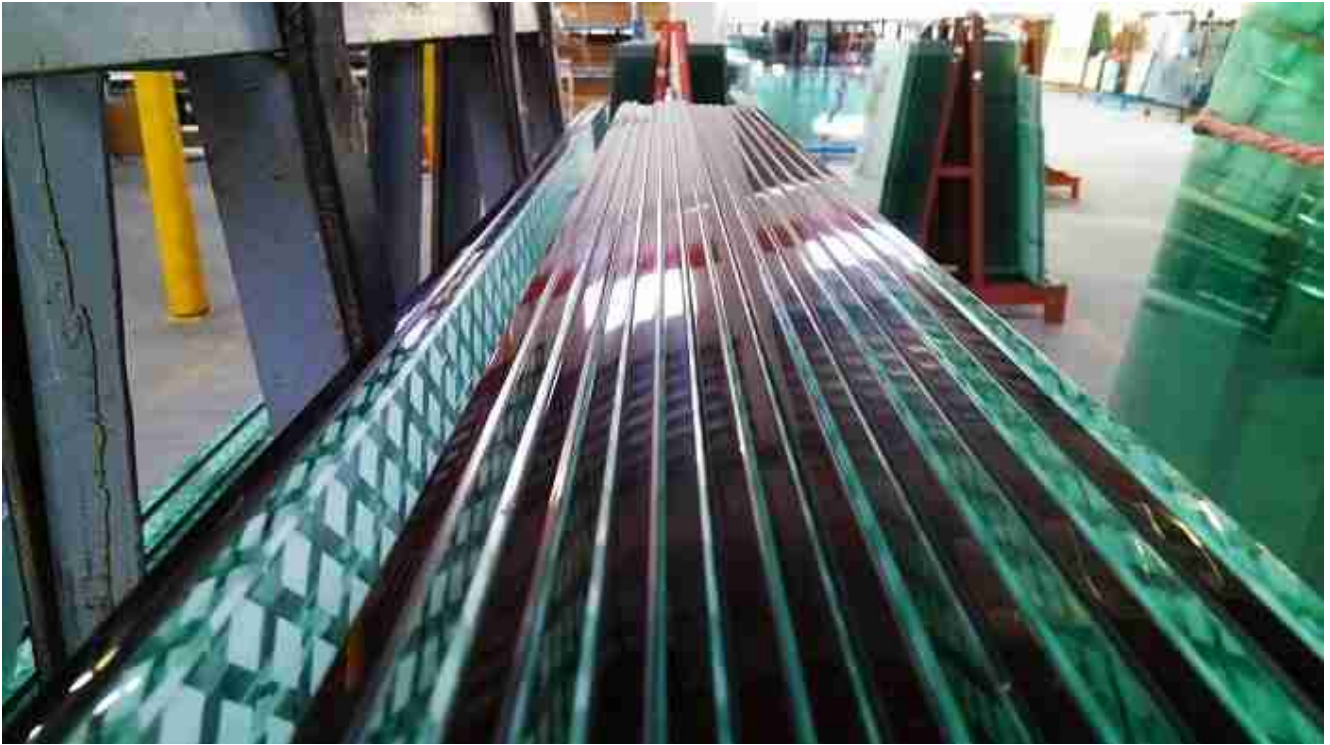

Polissage de bord impeccable.

Angles de sécurité pour prévenir les blessures humaines: