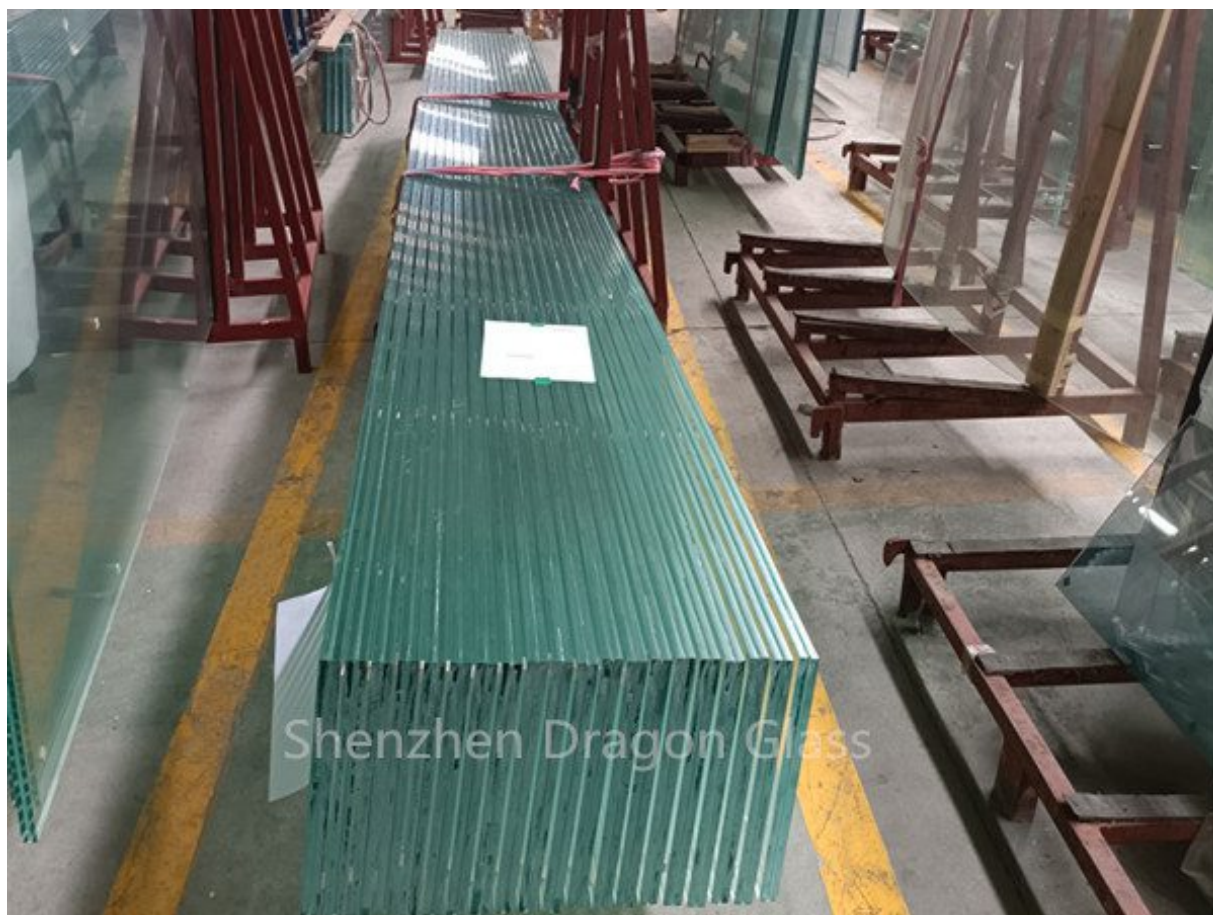

## Qu'est-ce que l'aileron en verre feuilleté ?

Une ailette en verre feuilleté est un élément architectural,

généralement en verre feuilleté, qui est utilisé dans le cadre d'un système de façade.

Ce type d'aileton en verre de façade contribue à fournir une résistance et une stabilité accrues grâce à la construction feuilletée, ce qui signifie qu'ils peuvent être utilisés dans les zones où les charges de vent ou l'activité sismique sont plus élevées. De plus, les ailettes en verre feuilleté ont d'excellentes propriétés isolantes et des caractéristiques de perte de transmission sonore élevées, ce qui les rend idéales pour les applications externes où la réduction du bruit est une priorité.

*Ailettes en verre pour la façade*

*Verre VSG pour mur-rideau / façade*

*aillette en verre feuilleté pour mur-rideau / façade*

# Détails de la production

*Ailette en verre feuilleté*

*Ailette en verre feuilleté*