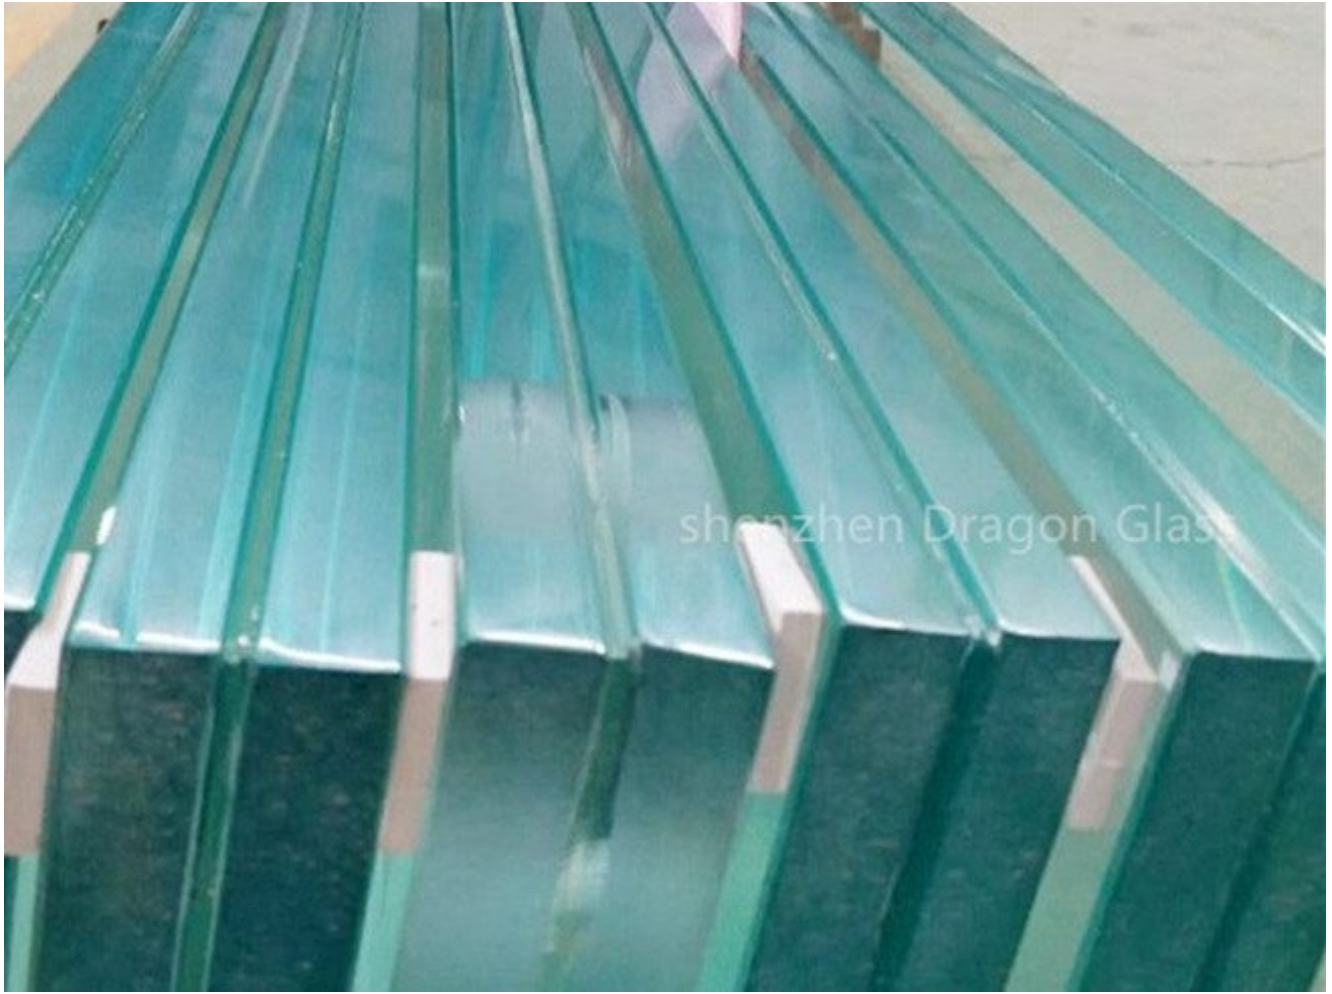

# Super grand Super sûr 10 + 10mm Façade de mur-rideau en verre feuilleté

L'aileron en verre feuilleté peut être utilisé pour le verre de mur-rideau pour supporter des charges et peut résister à la pression du vent, à la pression interne et au poids mort. Le verre structural transparent peut être utilisé pour les ailettes en verre, permettant aux murs, aux protections ou aux puits de lumière de transmettre une lumière supplémentaire.

## Qu'est-ce que l'aileron en verre feuilleté ?

Une ailette en verre feuilleté est un élément architectural,

généralement en verre feuilleté, qui est utilisé dans le cadre d'un système de façade.

Ce type d'aileton en verre de façade contribue à fournir une résistance et une stabilité accrues grâce à la construction feuilletée, ce qui signifie qu'ils peuvent être utilisés dans les zones où les charges de vent ou l'activité sismique sont plus élevées. De plus, les ailettes en verre feuilleté ont d'excellentes propriétés isolantes et des caractéristiques de perte de transmission sonore élevées, ce qui les rend idéales pour les applications externes où la réduction du bruit est une priorité.

*Ailettes en verre pour la façade*

*Verre VSG pour mur-rideau / façade*

*aillette en verre feuilleté pour mur-rideau / façade*

# Détails de la production

*Ailette en verre feuilleté*

*Ailette en verre feuilleté*