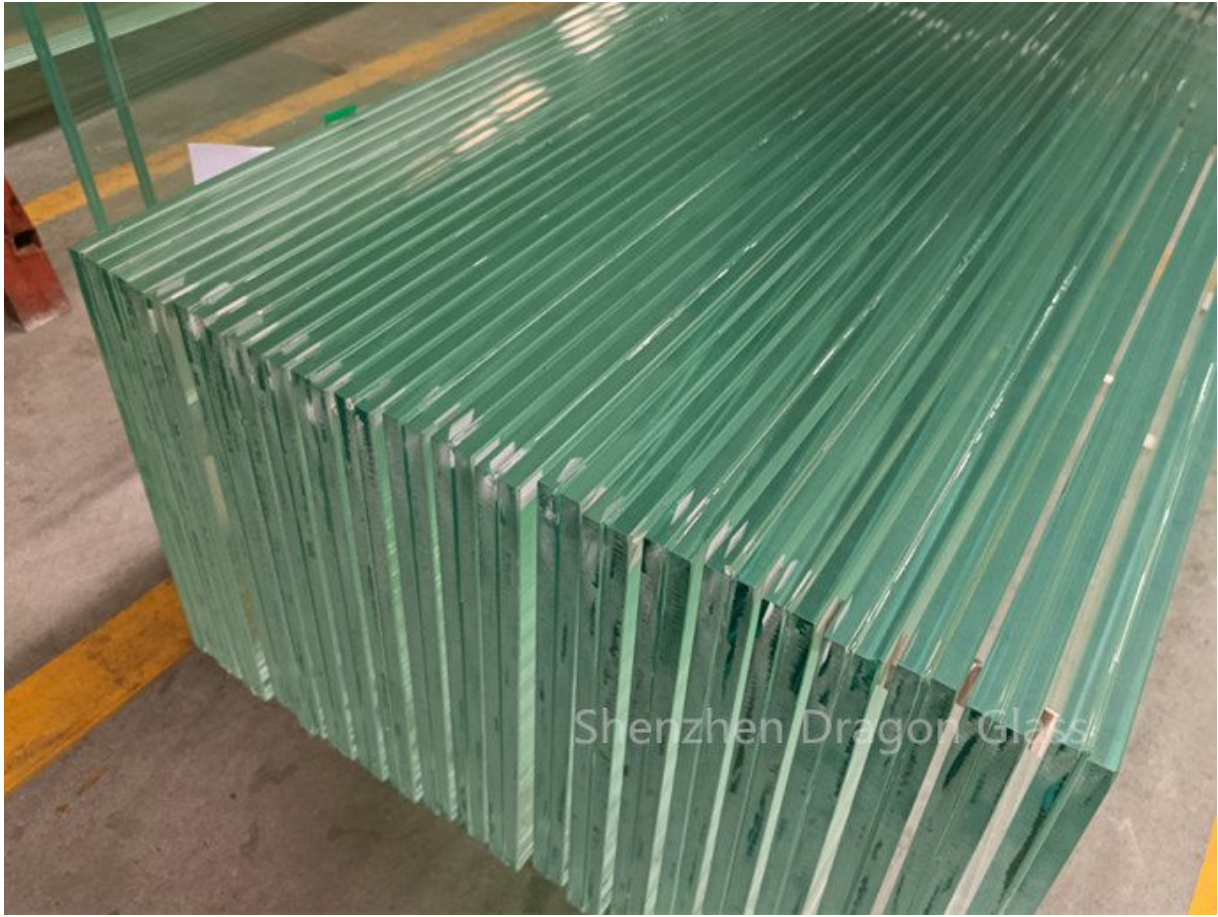

# Super grand Super sûr 10 + 10mm Façade de mur-rideau en verre feuilleté

L'aileron en verre feuilleté peut être utilisé pour le verre de mur-rideau pour supporter des charges et peut résister à la pression du vent, à la pression interne et au poids mort. Le verre structural transparent peut être utilisé pour les ailettes en verre, permettant aux murs, aux protections ou aux puits de lumière de transmettre une lumière supplémentaire.

## Qu'est-ce que l'aileron en verre feuilleté ?

Une ailette en verre feuilleté est un élément architectural,

généralement en verre feuilleté, qui est utilisé dans le cadre d'un système de façade.

Ce type d'aileton en verre de façade contribue à fournir une résistance et une stabilité accrues grâce à la construction feuilletée, ce qui signifie qu'ils peuvent être utilisés dans les zones où les charges de vent ou l'activité sismique sont plus élevées. De plus, les ailettes en verre feuilleté ont d'excellentes propriétés isolantes et des caractéristiques de perte de transmission sonore élevées, ce qui les rend idéales pour les applications externes où la réduction du bruit est une priorité.

*Ailettes en verre pour la façade*

*Verre VSG pour mur-rideau / façade*

*aillette en verre feuilleté pour mur-rideau / façade*

# Détails de la production

*Ailette en verre feuilleté*

*Ailette en verre feuilleté*