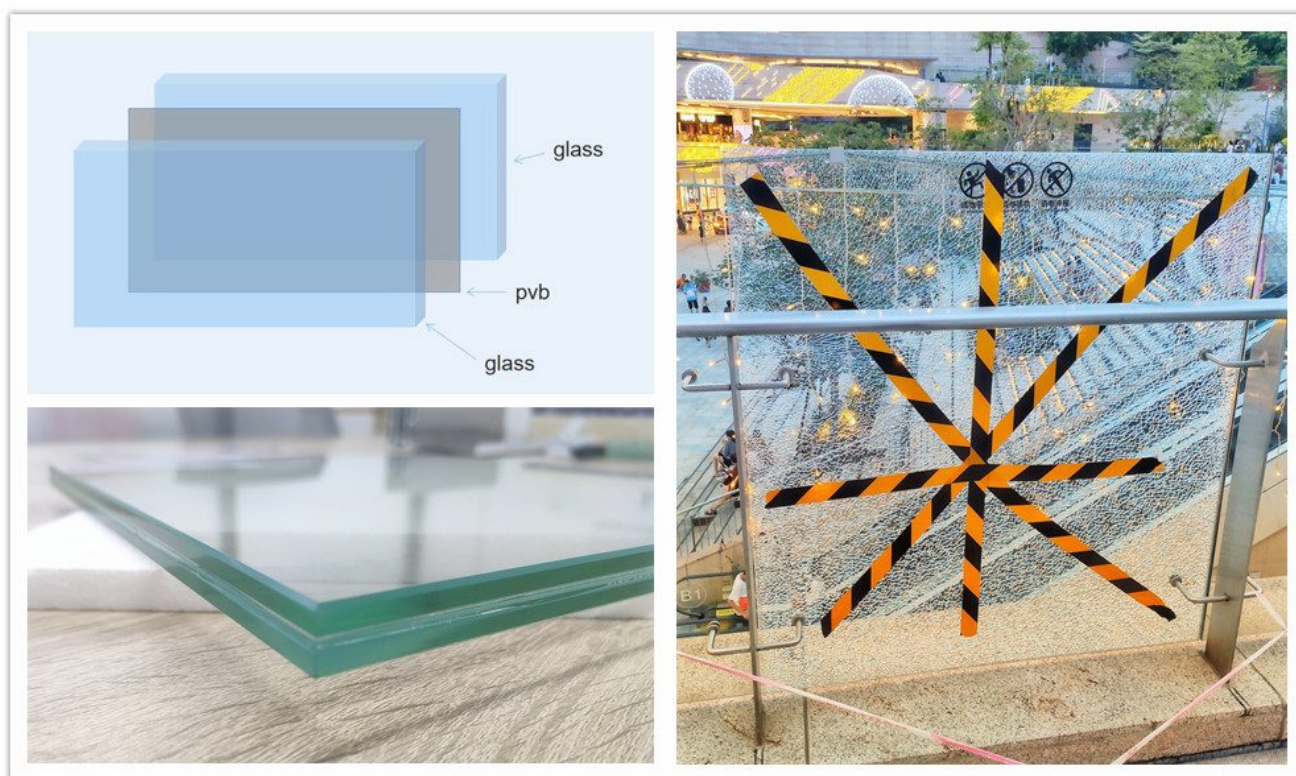

can offer super high strength and can endure a strong impact without breaking. Even one piece of tempered glass breaks, the other tempered glass panel can hold the balcony railing in one whole, bidding you time for a replacement.

Of course, if you need further insurance of security, [SGP laminated glass](#) will be recommended.

Tempered laminated glass, when one piece breaks, the other panel and the PVB will glue the glass together bidding time for a replacement.

2, Comment assurer la qualité de la balustrade en verre trempé de 13,52 mm?

Many clients always ask, why the laminated tempered glass balcony railing cost from your company is different from others? Actually, there are so many factors that will