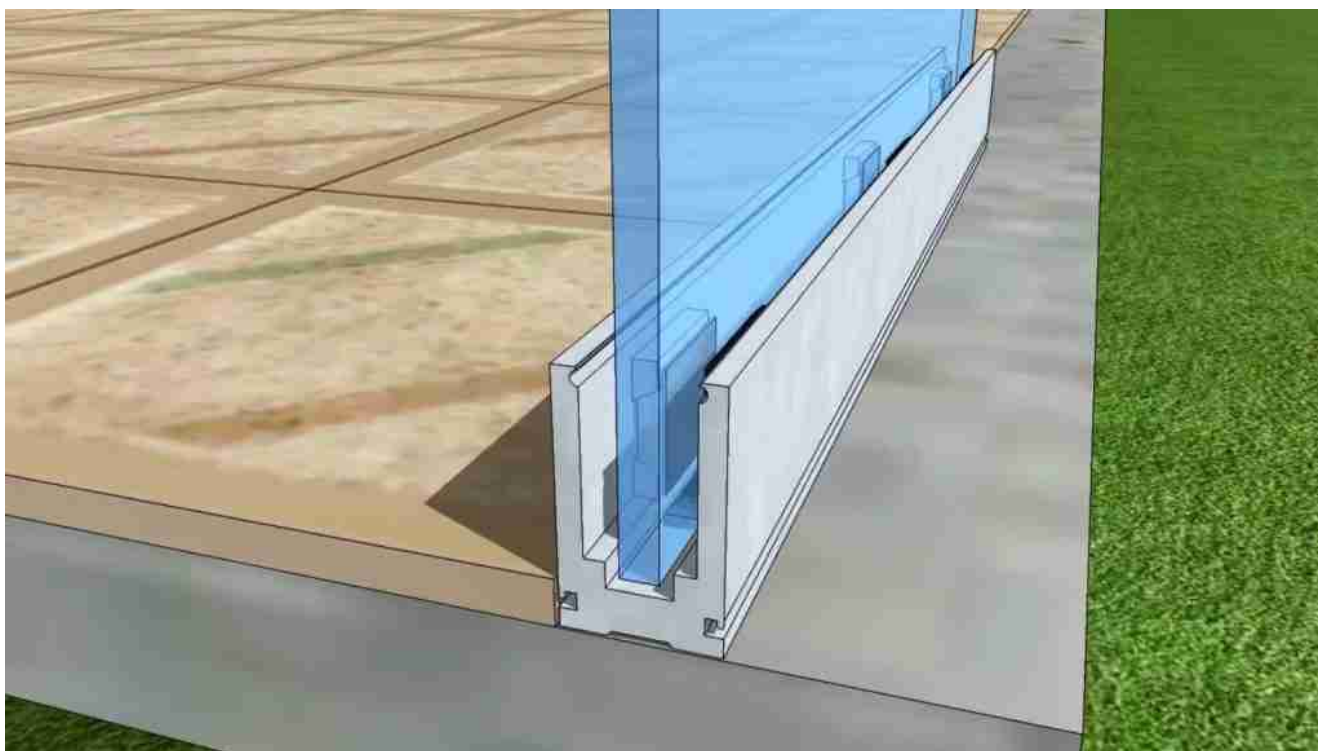

Guidage d'installation du système de garde-corps sans cadre.

Voici une vidéo pour vous montrer à quel point l'installation du système de garde-corps sans cadre du canal U est facile.

Shenzhen Dragon Glass frameless glass railing system

Specifications:

Épaisseur du verre: 10mm~21.52mm;

Configurations en verre : Panneaux de verre trempés simples;
doubles panneaux de verre laminés;

Matériau de canal U : Aluminium 6063;

Longueur maximale: 6m;