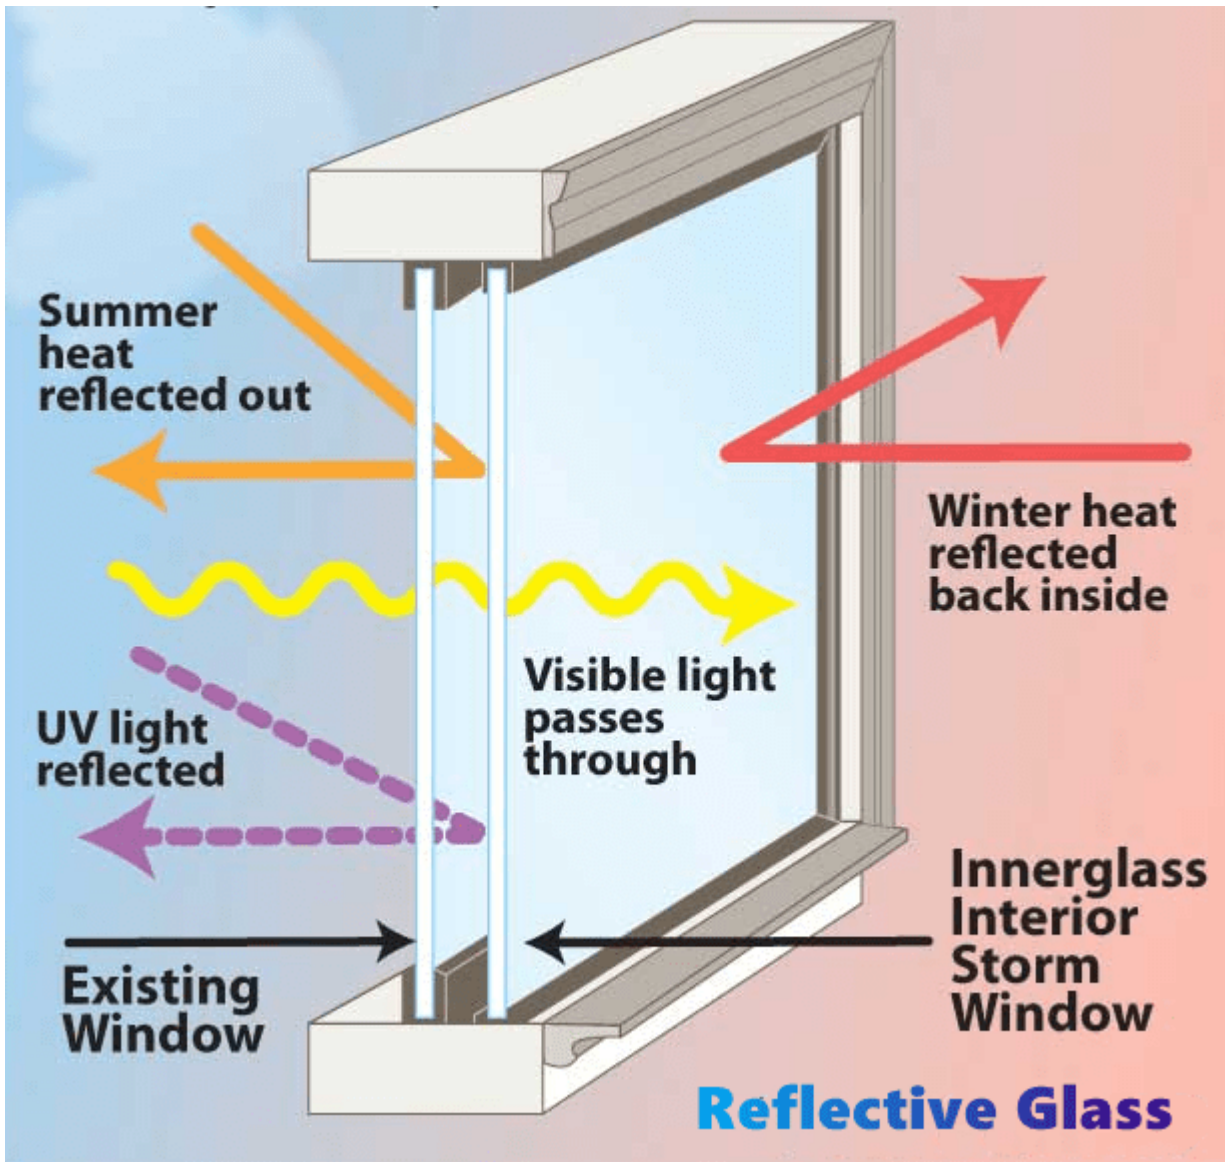

Fabricants de fenêtres en verre réfléchissant vert de 8 mm économiques et économes en énergie

La fenêtre en verre réfléchissant vert offre des avantages esthétiques et de performance exceptionnels. En fait, le verre réfléchissant est souvent une meilleure option que le verre transparent ou teinté. Le revêtement réfléchissant Shenzhen Dragon Glass sur les fenêtres offre une variété d'options de réflectivité, ainsi que des revêtements Low-E économes en énergie.

Lechapeau est-il du verre réfléchissant?

Le verre réfléchissant est un verre clair ou teinté qui a une fine couche de revêtement métallique ou d'oxyde métallique. Étant donné que ce revêtement n'est appliqué que sur un seul côté du verre, il a un aspect miroir. Ce revêtement réfléchissant est appliqué pendant le processus de flottaison pour améliorer la quantité de chaleur réfléchi par le verre. Il peut absorber et réfléchir les rayons UV et infrarouges nocifs du soleil tout en laissant passer la lumière visible

naturelle. Il empêche également l'éblouissement solaire excessif.

Le revêtement réfléchissant sur les fenêtres est utilisé dans la construction respectueuse de l'environnement dans le but de réduire le gain et la perte de chaleur, ce qui rend les structures beaucoup moins chères à chauffer et à refroidir au cours de l'année.

d'électricité réduits. La fenêtre en verre réfléchissant laisse passer la lumière naturelle, créant des intérieurs plus lumineux et joyeux tout au long de la journée.

Quelle est la différence entre le verre teinté et le verre réfléchissant ?