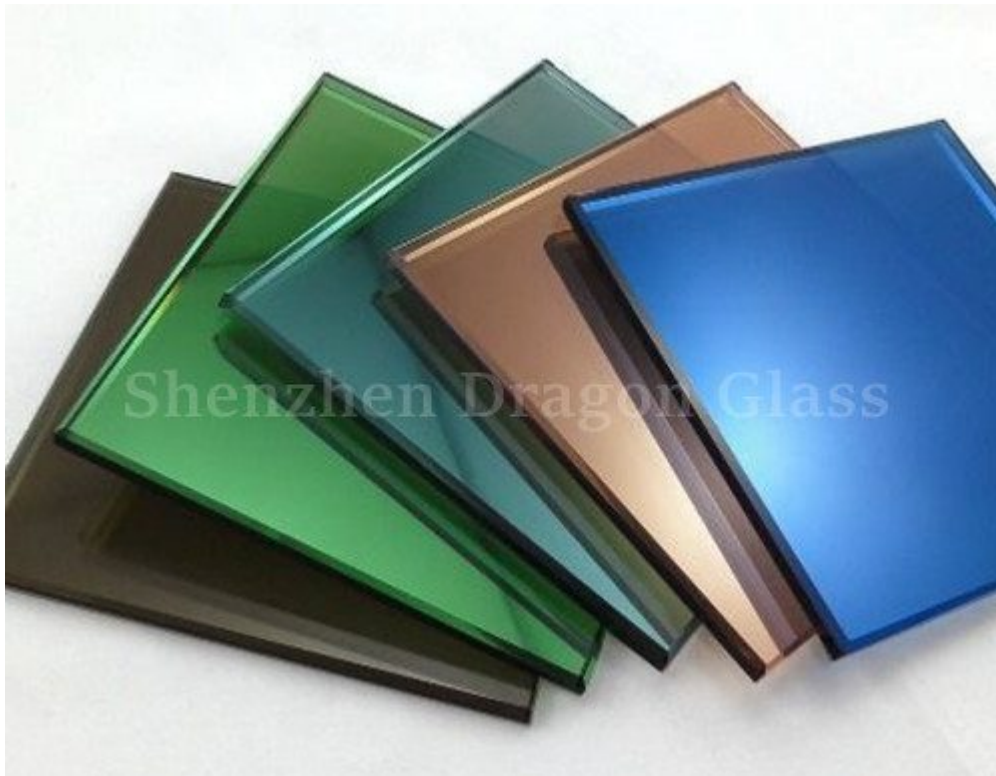

Spécifications de la fenêtre en verre réfléchissant:

- **Nom de la production:** fenêtre en verre réfléchissant vert;
- **Épaisseur du verre :** 5mm 6mm 8mm 10mm 12mm;
- **Couleurs du verre:** vert;
- **Types de verre:** Verre réfléchissant la chaleur trempée; Verre feuilleté réfléchissant la chaleur; Verre réfléchissant la chaleur isolé; verre réfléchissant la chaleur de la fritte en céramique, verre réfléchissant la chaleur d'essai trempé dans la chaleur, etc.;
- **Formes de verre:** Plat/incurvé;
- **Taille maximale:** 2440 * 3660mm;
- **Taille min:** 400 * 900mm;
- **Qualité :** Sous réserve de CE/ASTM/ISO9001/AS, etc. ;
- **Emballage :** Caisses de contreplaqué solides;
- **Échantillons gratuits :** Dans les 5 jours;