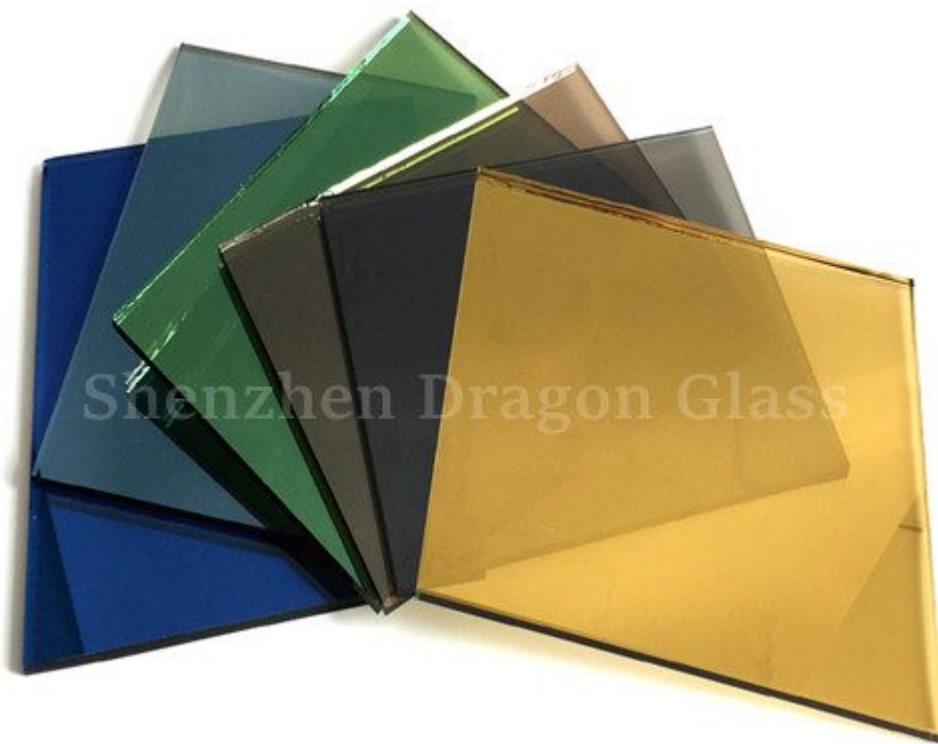

Verre réfléchissant:

L'un des principaux avantages du verre réfléchissant est qu'il est résistant à la chaleur. Non seulement il est beau à regarder, mais il est également économe en énergie. Le revêtement réfléchissant sur les fenêtres est un matériau durable doté d'une technologie de contrôle solaire. Lorsque le soleil frappe le verre, il ne peut pas pénétrer complètement et se reflète sur lui. Cela réduit la chaleur qui pénètre dans le bâtiment. Le verre réfléchissant offre moins d'éblouissement et peut vous protéger, vous et vos employés, des rayons UV nocifs.