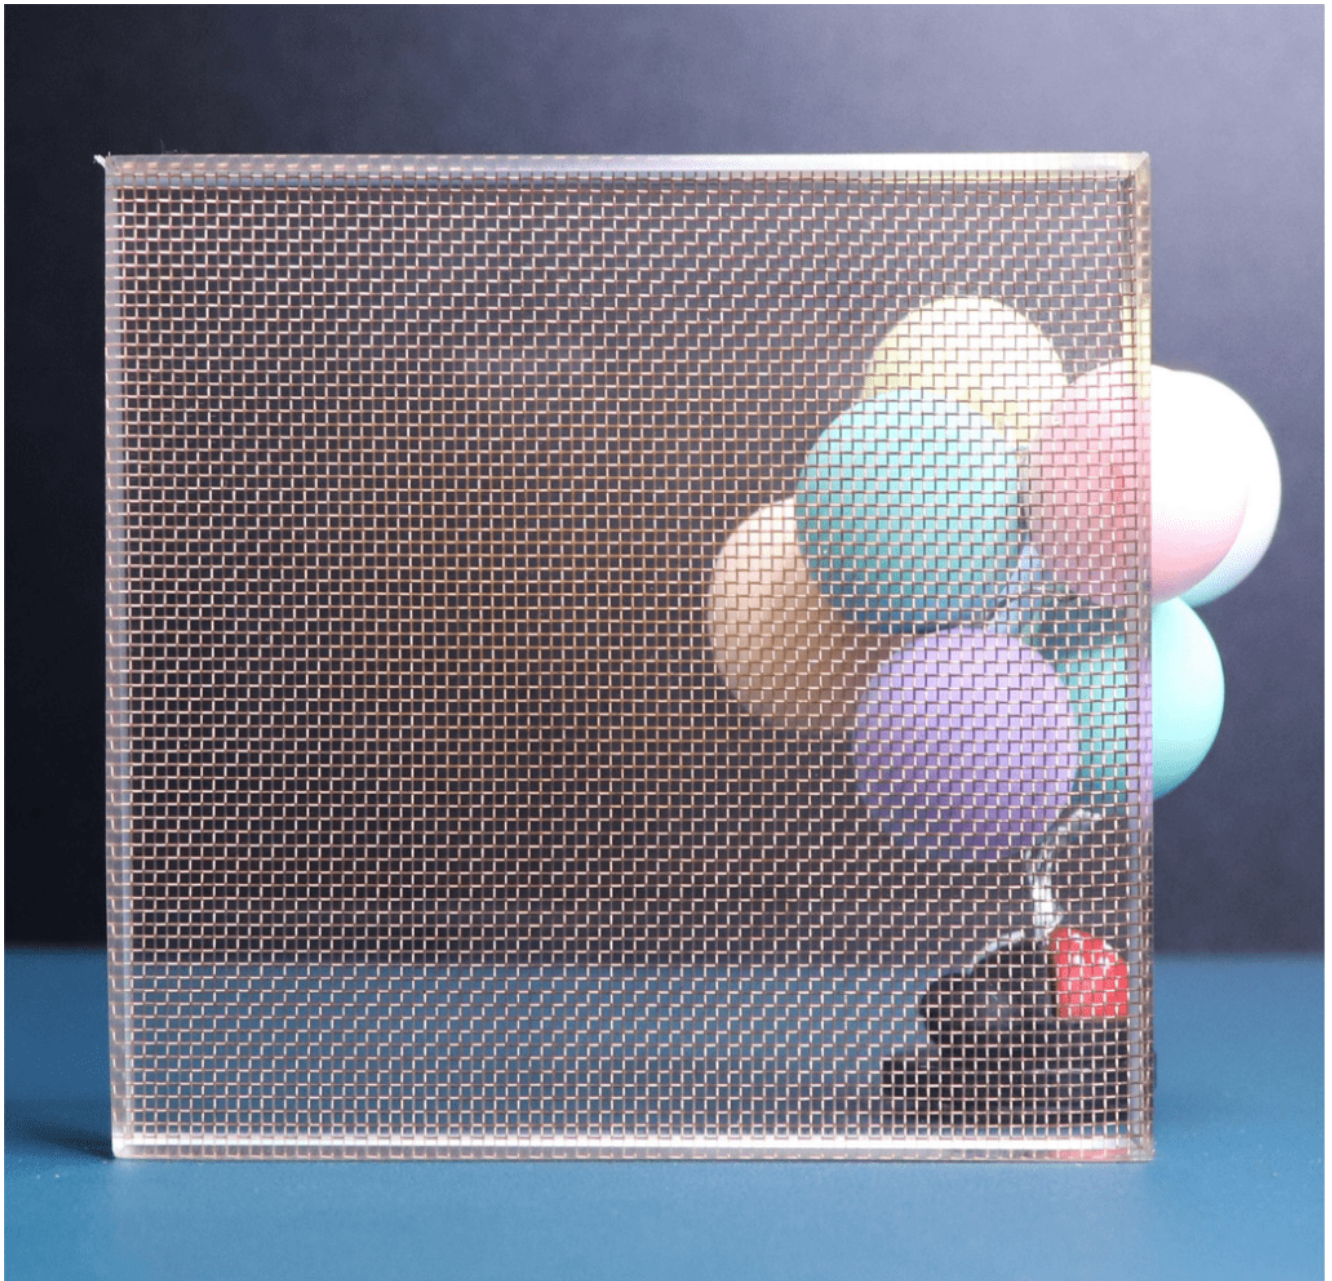

# Produits

**Explorez le merveilleux monde du verre de construction avec**

**VERRE DRAGON DE SHENZHEN**

[CONTACTEZ-NOUS](#)

- Verre architectural
- Verre flotté
- Verre décoratif
- Verre spécial

Tempered Glass

Float Glass

Float Laminated Glass

Mirror

Reflective Glass

Patterned Glass

Tinted Glass

Laminated Mirror Glass

Dichroic Glass

Fluted Glass

Fused Glass

Carved Glass

Mesh & Fabric Glass

LED Laminated Glass

Fire Resistant Glass

Photovoltaic Glass

Smart Glass