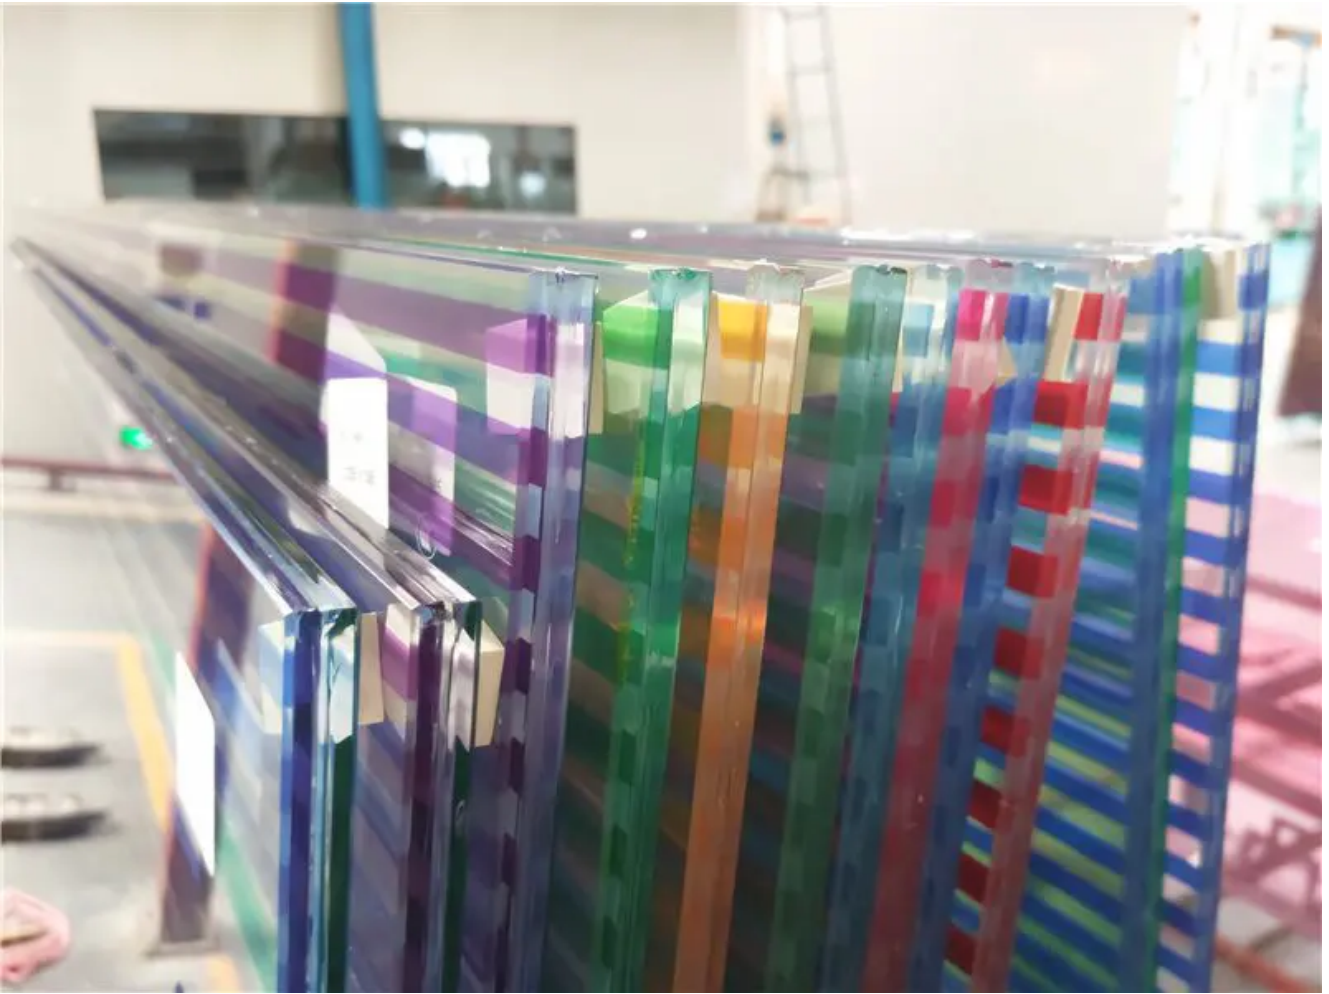

# Produits

**Explorez le merveilleux monde du verre de construction avec**

**VERRE DRAGON DE SHENZHEN**

[CONTACTEZ-NOUS](#)

- Verre architectural
- Verre flotté
- Verre décoratif
- Verre spécial

Tempered Glass

Float Glass

Float Laminated Glass

Mirror

Reflective Glass

Patterned Glass

Tinted Glass

Laminated Mirror Glass

Dichroic Glass

Fluted Glass

Fused Glass

Carved Glass

Mesh & Fabric Glass

LED Laminated Glass

Fire Resistant Glass

Photovoltaic Glass

Smart Glass