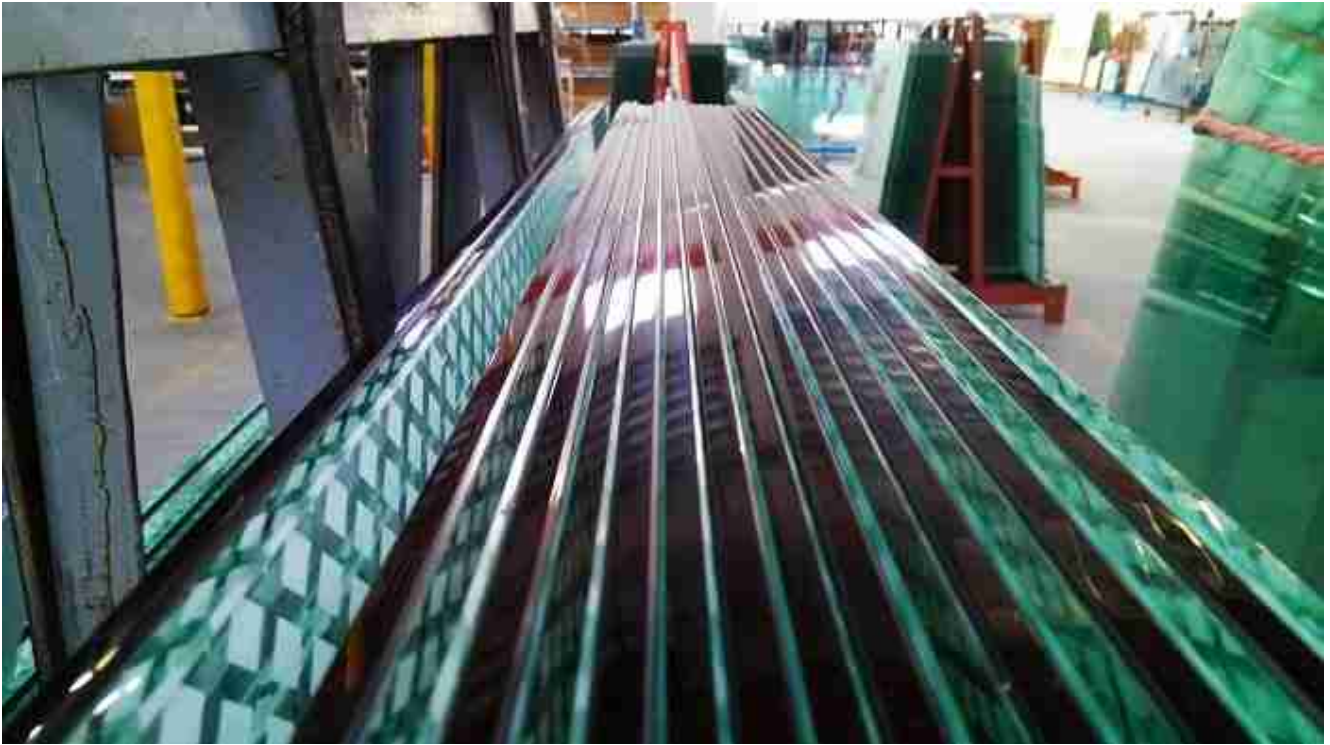

Virheetön reunakiillotus.

Turvakulmat ihmisten kipujen ehkäisemiseksi: