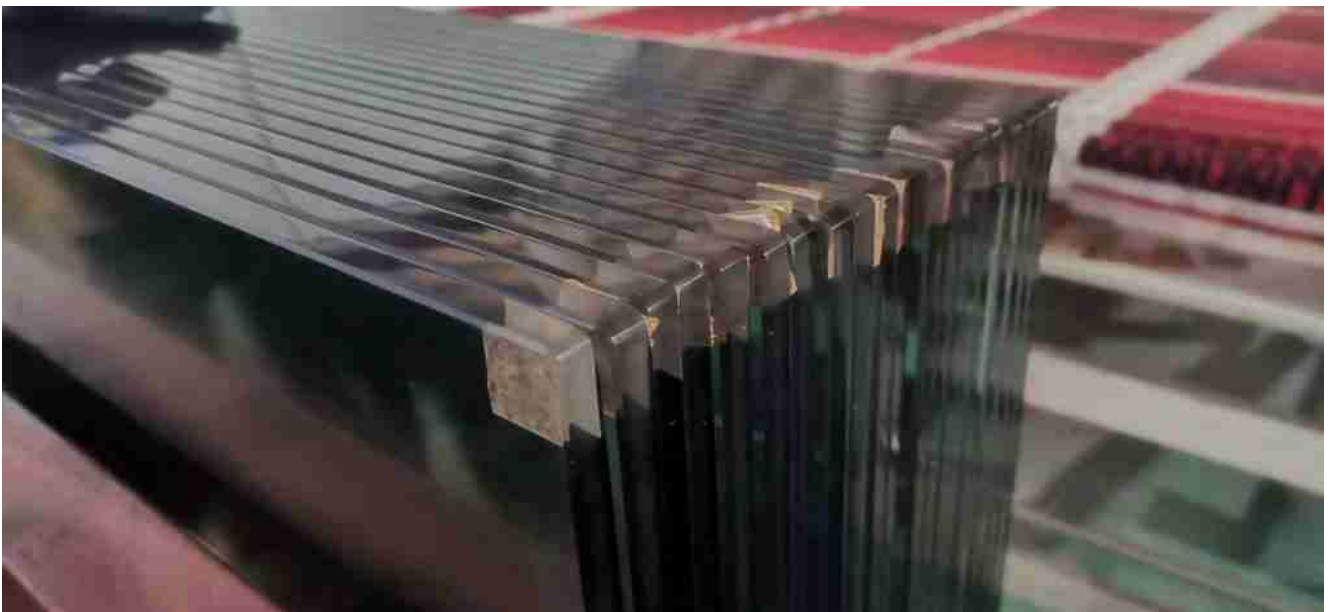

Kaiteen parannus

7, Tuotannon tiedot:

Virheetön reuna toimii:

Virheetön reunakiillotus.

Turvakulmat ihmisten kipujen ehkäisemiseksi:

Turvakulmat.

Loistava laminaatio ilman kuplia, lainaatiota:

Laminoidut lasikaidejärjestelmät