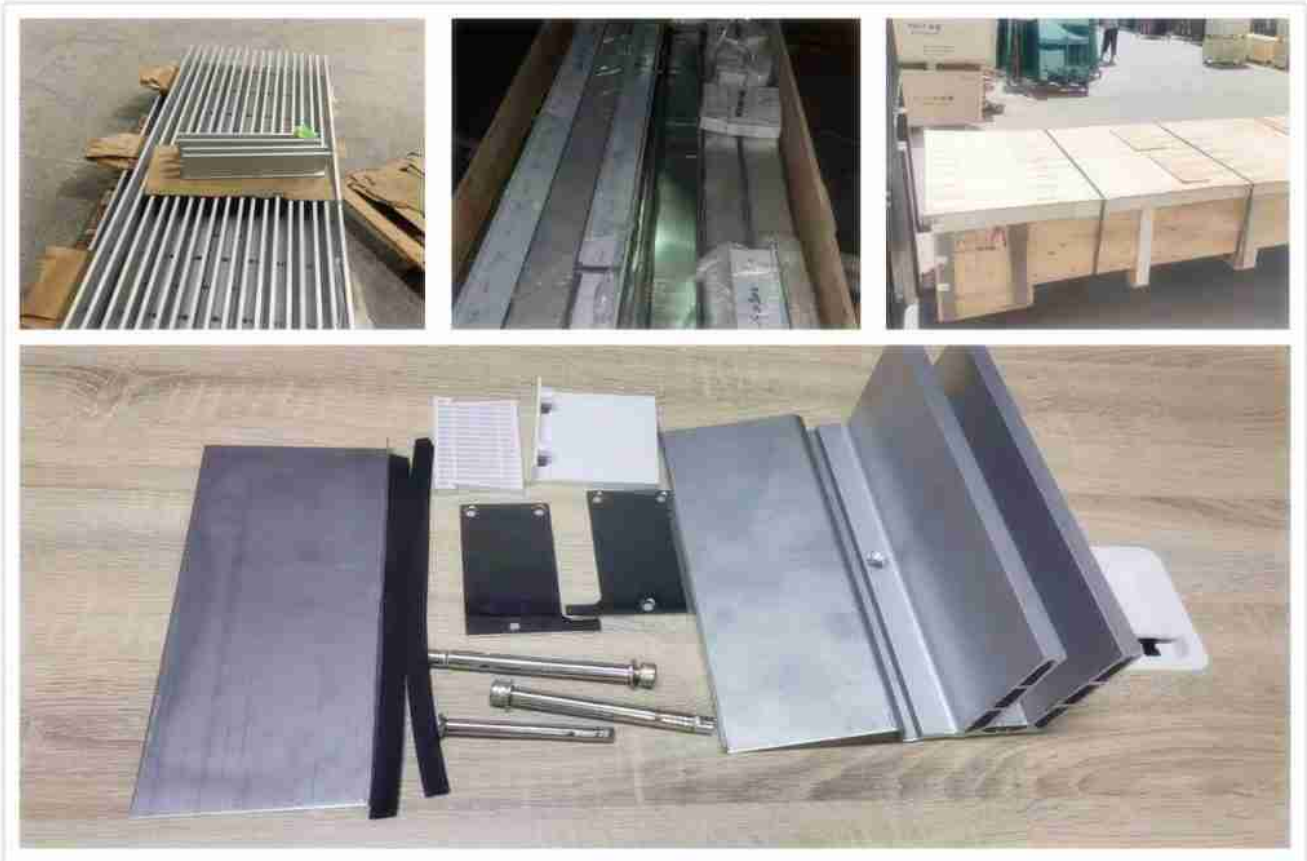

U-kanavan täydelliset järjestelmät

Vahva iskutesti varmistaa, että lasimme täyttää täysin arkkitehtien vaatimukset: