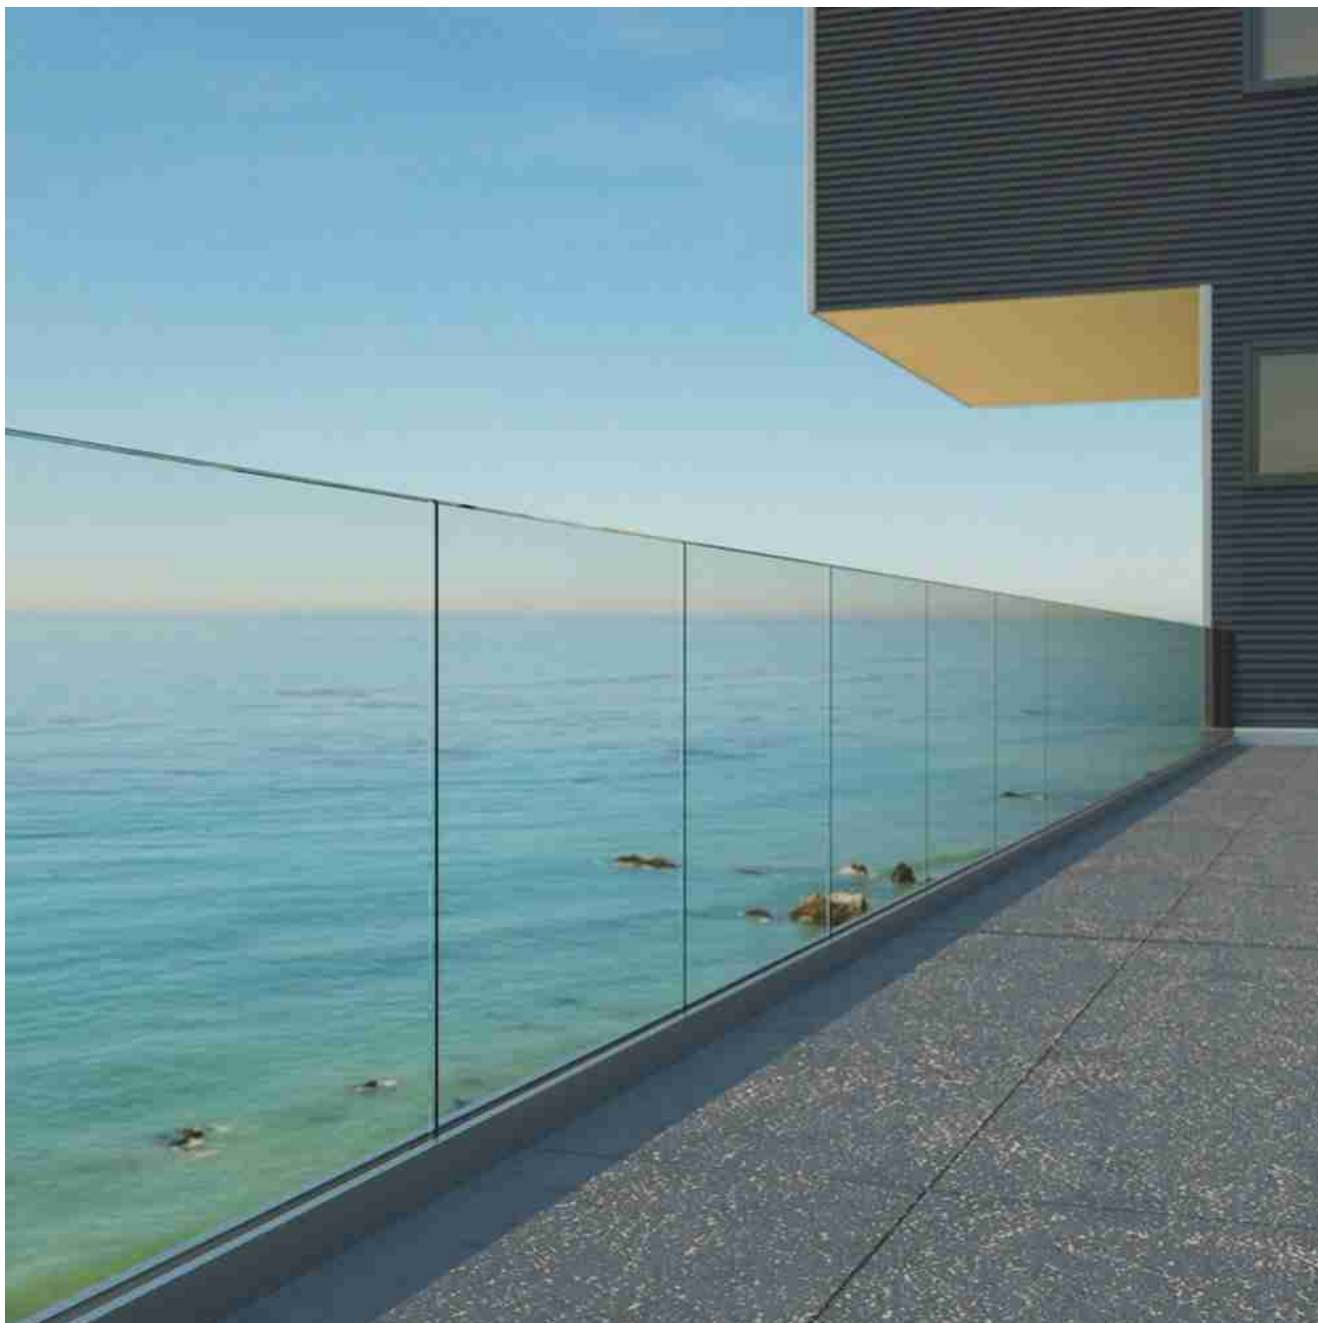

10mm + 1.52PVB + 10mm kirkas karkaistu laminoitu lasi, joka

koostuu kahdesta paneelista, jotka on 10 mm kirkas karkaistu lasi "voideltu" 1,52PVB-välikerroksella. Sitä käsitellään korkeassa lämpötilassa ja korkeapaineympäristössä, jota kutsutaan laimennuksen autoklaavina. 10mm + 1.52PVB + 10mm kirkas karkaistu lasi on erittäin korkea iskunesto ja tarjoaa hurrikaaninkestäviä toimintoja.