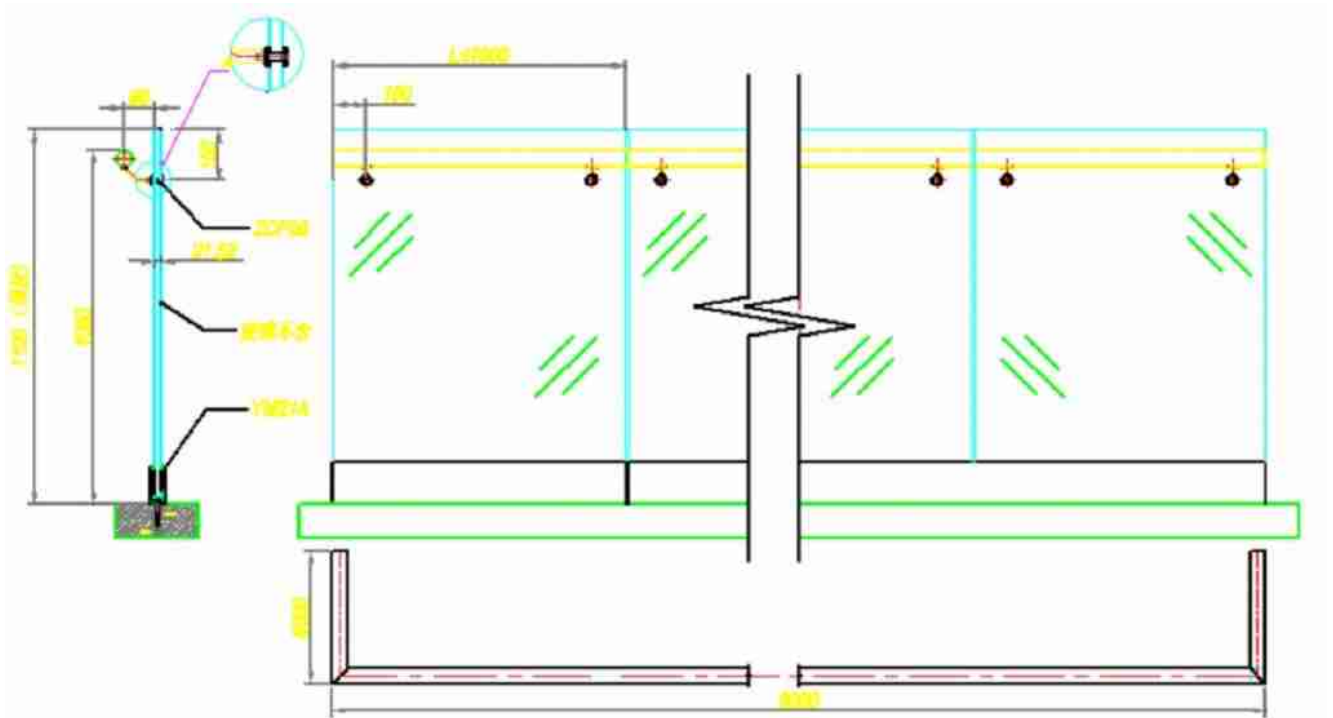

Maitomaiset valkoiset laminoitdut lasikaidejärjestelmät

5, Asennusmenetelmät:

6, Parannetut ratkaisut:

Me [Shenzhen Dragon Glass](#) ehdottaa rullakaiteiden käyttöä vakauden parantamiseksi, kun U-kanavan kiinnitysjärjestelmä käyttää korkeissa rakennuksissa.