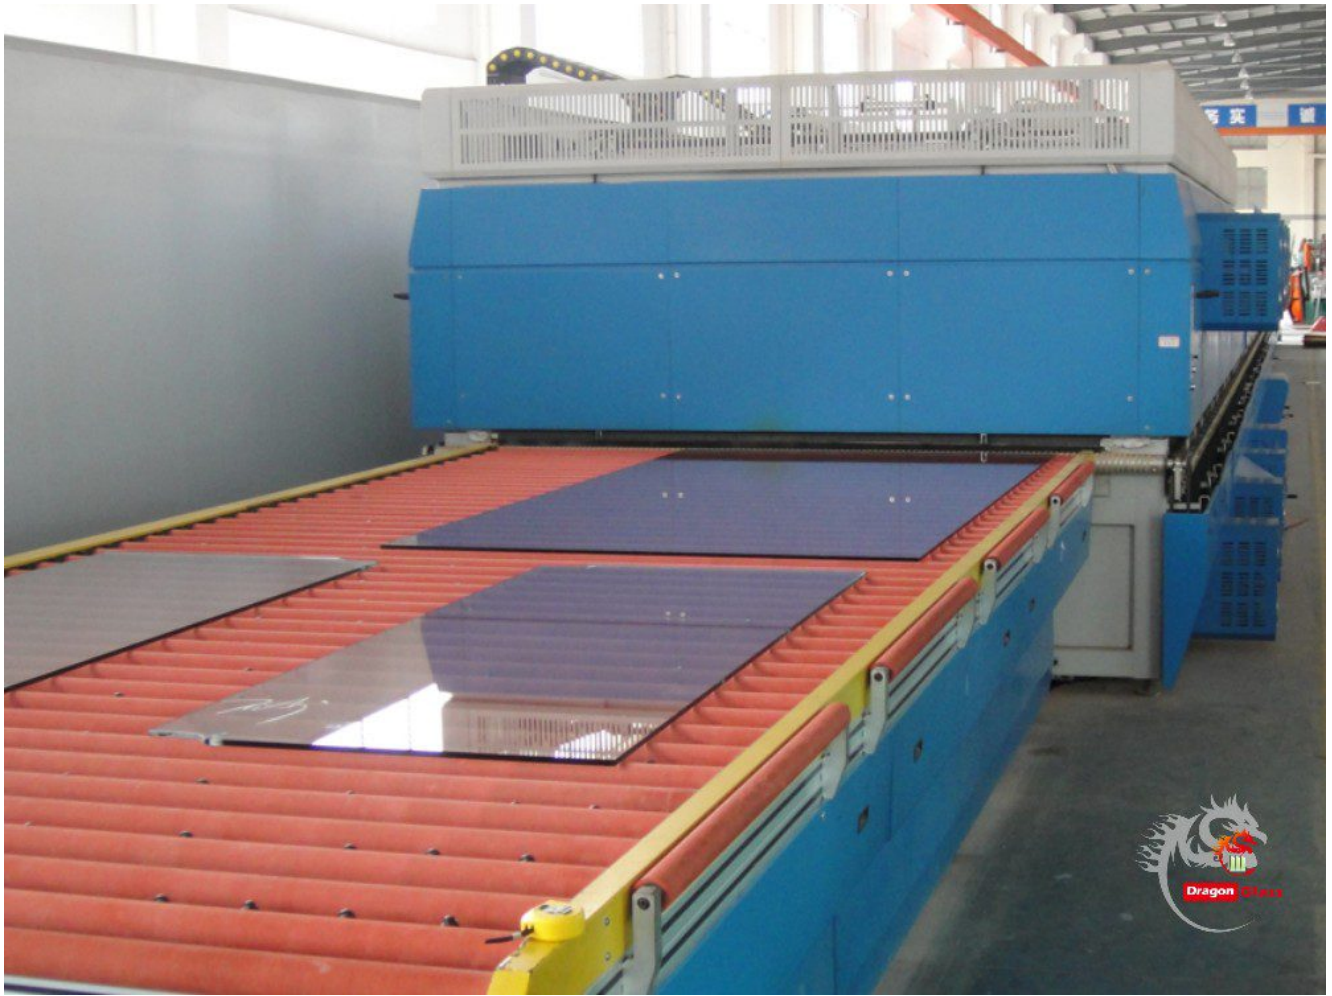

Karkaistu prosessi:

Siirrä 6 mm: n sininen heijastava lasi ja 6 mm: n kirkas lasikarkaisuuuni lämmöllä noin 700 asteen lämpötilaan ja säilytä aikaa. Käytä vahvaa tuulisuihkua lasin jäädyttämiseen nopeasti. Näin lasipinta puristuu, kun taas sisäpuoli on edelleen jännittynyt. Tämä lämpökäsittely lisää lasin lujuutta yli 95 Mpa: iin.