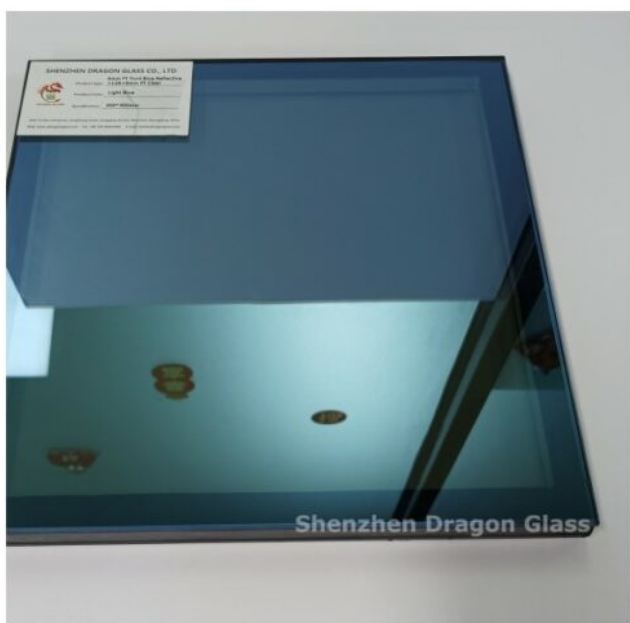

ilmatiiviisti, mikä tarkoittaa, että ne ovat ilmatiiviitä, mikä parantaa eristystä.

Nämä [siniset pinnoitelasiset IGU: t](#) voivat auttaa vähentämään auringon lämmön kertymistä heijastamalla osan auringon lämmöstä ja valosta pois rakennuksesta, mikä auttaa pitämään sisätilat viileämpinä. Sininen sävy antaa lasille myös houkuttelevan ulkonäön, mikä tekee siitä suosittun valinnan moderneihin arkkitehtonisiin malleihin.

Dragon Glass hermeettinen kaksoislasi

Näytteet videon jakaminen sinulle, jos luulet, että tämä sininen väri ei vastaa projektejasi, suosittellemme, että voit harkita lähettää meille näytekappaleesi tai yksityiskohtasi, niin tiimimme voi vastata tarvitsemaasi.