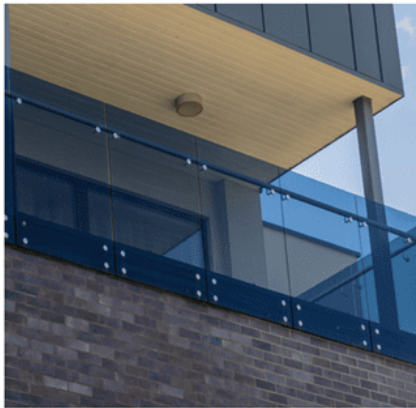

* Barandilla de balcón de vidrio laminado de color degradado: