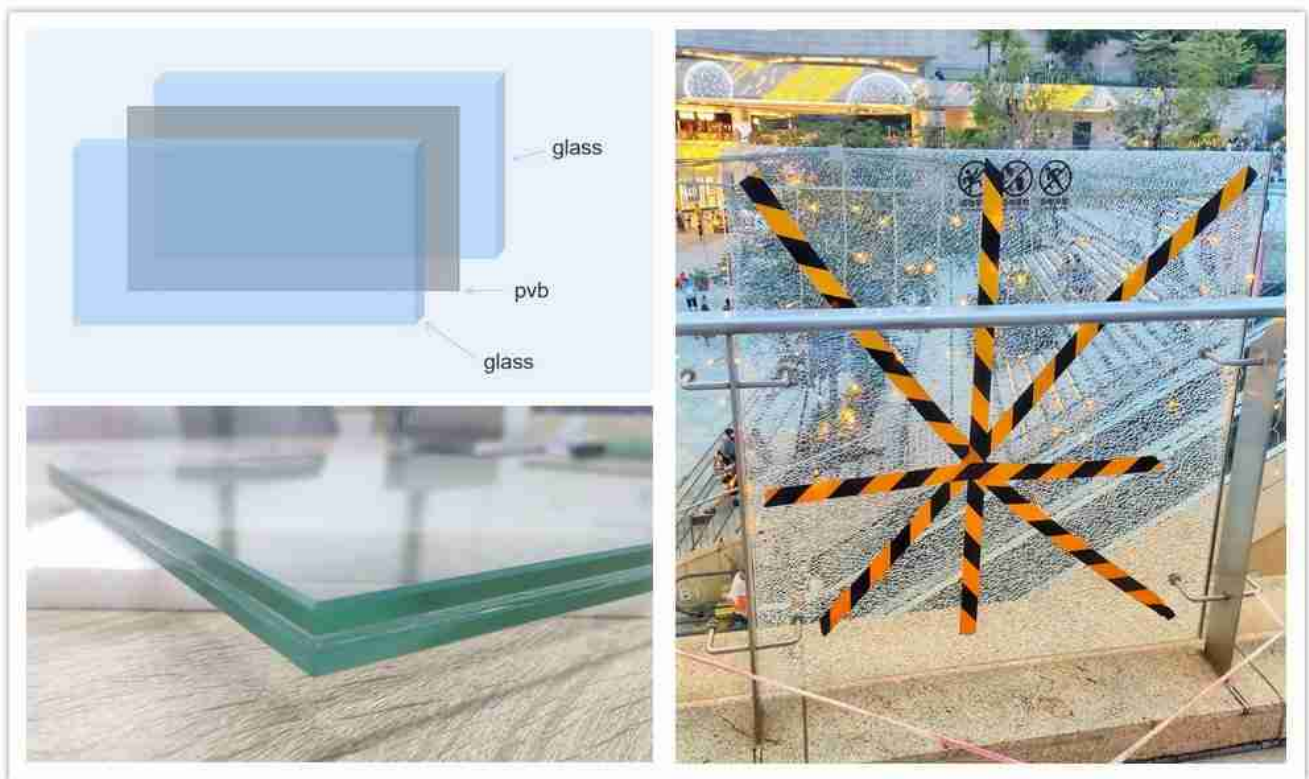

+ 6mm claro templado laminado balcón balcón barandilla.

Este tipo de diseño de barandilla de balcón templado laminado puede ofrecer súper alta resistencia que puede soportar un fuerte impacto sin romperse. Incluso una pieza de vidrio templado se rompe, el otro panel de vidrio templado puede sostener la barandilla del balcón en un todo, ofreciendo tiempo para un reemplazo.

Por supuesto, si necesita más seguro de seguridad, se recomienda [vidrio laminado SGP.](#)

Vidrio laminado templado, cuando una pieza se rompe, el otro panel y el PVB pegarán el vidrio juntos tiempo de licitación para el reemplazo.

2, ¿Cómo asegurar la calidad de la