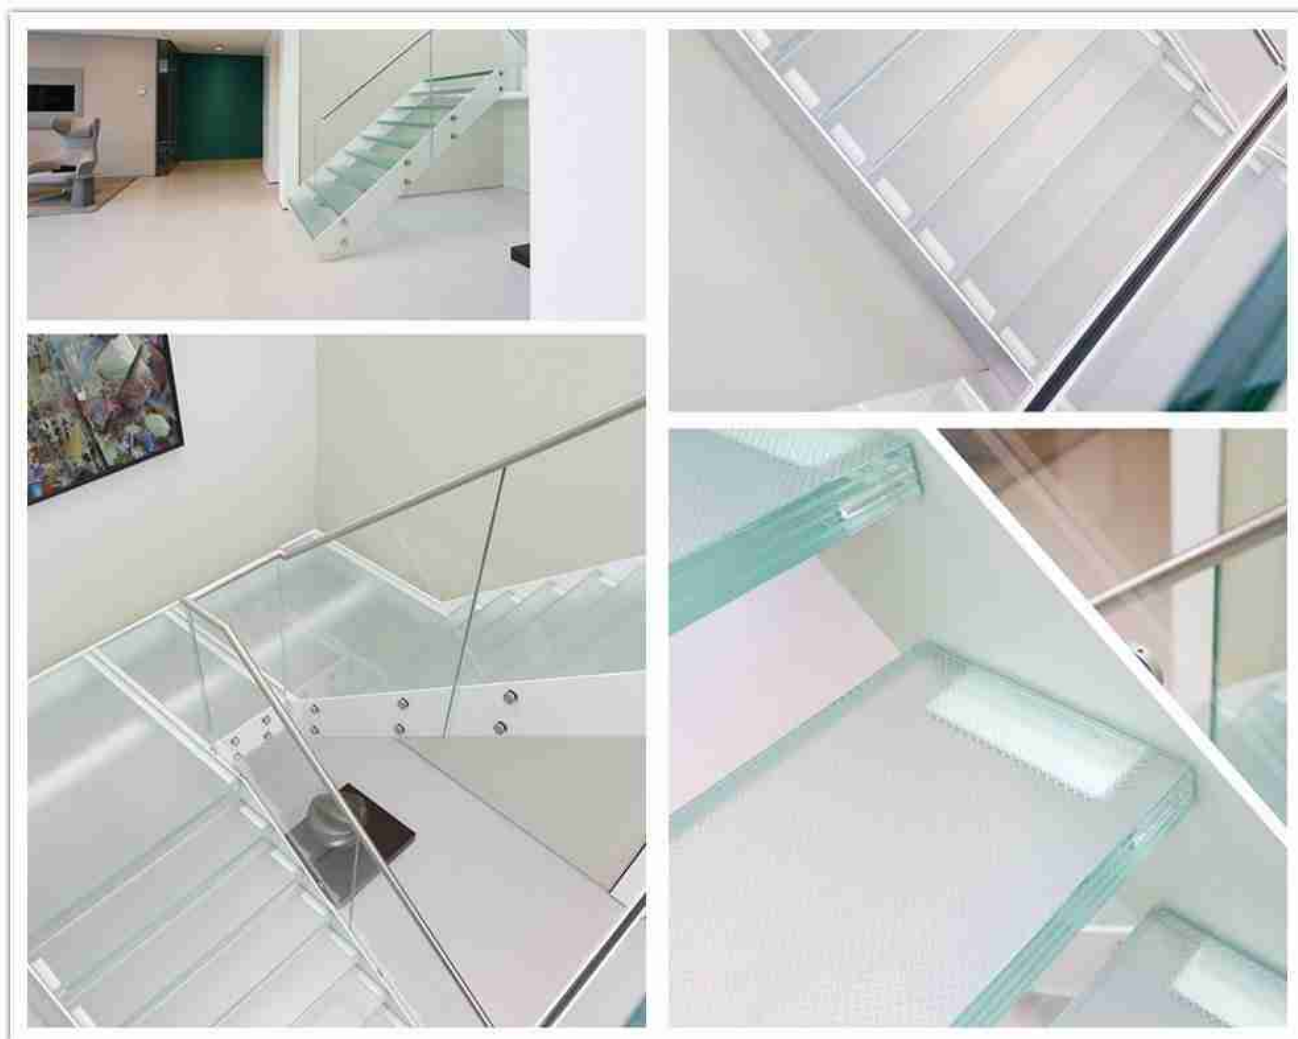

Súper hermosos productos de escalera de vidrio flotante por Shenzhen Dragon Glass

Costo competitivo de la escalera de vidrio flotante

Detalles de la producción: