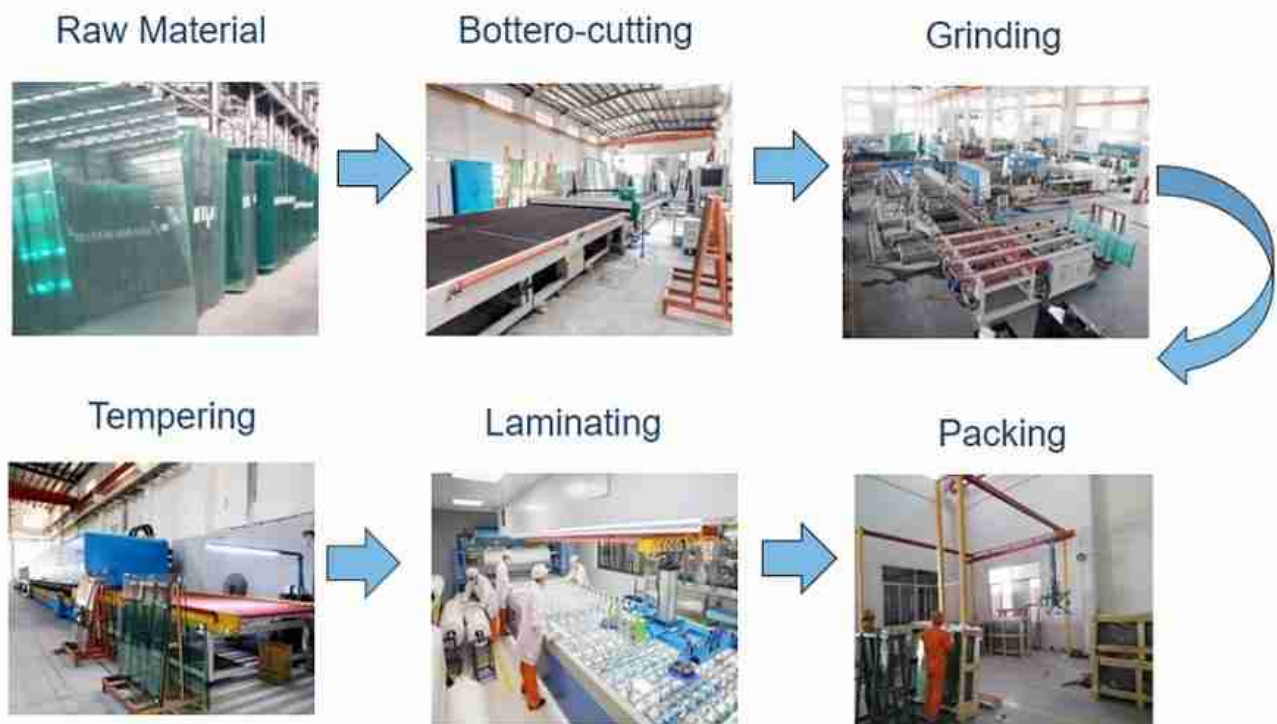

Calidad:

- Sujeto a AS;
- Sujeto a BS;
- Sujeto a CE;
- Sujeto a SGCC;
- Sujeto a CCC;
- Sujeto a ISO9001.etc

Aplicaciones:

Balaustrada de [vidrio laminado](#) templado transparente de 10+1.52pvb+10mm para cubiertas con múltiples diseños:

Balaustrada de vidrio para aplicaciones de cubierta

Detalles de la producción:

10+1.52pvb+10mm balaustrada de vidrio laminado templado claro para cubierta está en proceso:

- Corte;
- Borde;
- Perforación
- Templado;
- Laminado;

- Embalaje; etcetera.

Detalles de producción de balaustrada de vidrio laminado templado claro de 10+1.52pvb+10mm para cubierta

Certificación:

Embalaje y entrega:

Fuerte embalaje de cajas de madera contrachapada para garantizar la seguridad de los productos de vidrio laminado durante el transporte de larga distancia.