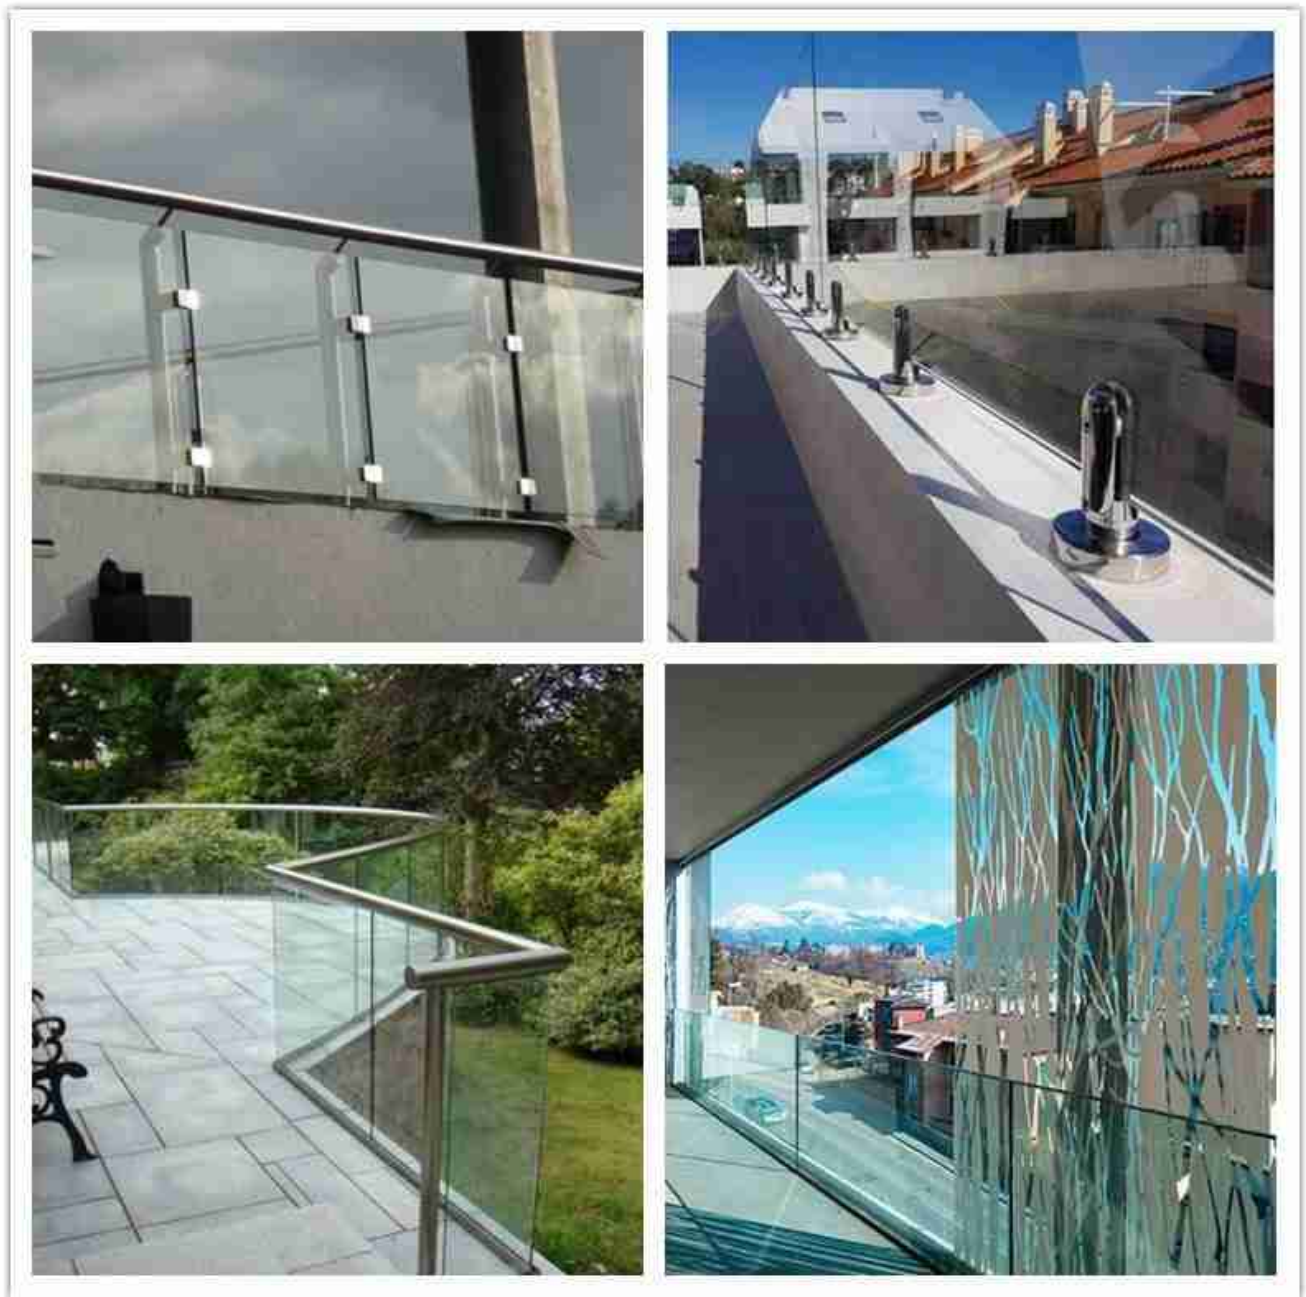

Vidrio laminado de vidrio templado para el precio de la cubierta

Los paneles de vidrio de cubierta proporcionan una vista despejada de su patio trasero, al tiempo que permiten una mayor exposición al medio natural. Si usted tiene una gran vista panorámica o un patio trasero lleno de maravillosos paisajes, paneles de vidrio de cubierta ayudan a mostrar que fuera mientras que otros materiales de barandilla sólo se meten en el camino.

Calidad:

- Sujeto a AS;
- Sujeto a BS;
- Sujeto a CE;
- Sujeto a SGCC;
- Sujeto a CCC;
- Sujeto a ISO9001.etc

Aplicaciones:

Balaustrada de [vidrio laminado](#) templado transparente de 10+1.52pvb+10mm para cubiertas con múltiples diseños: