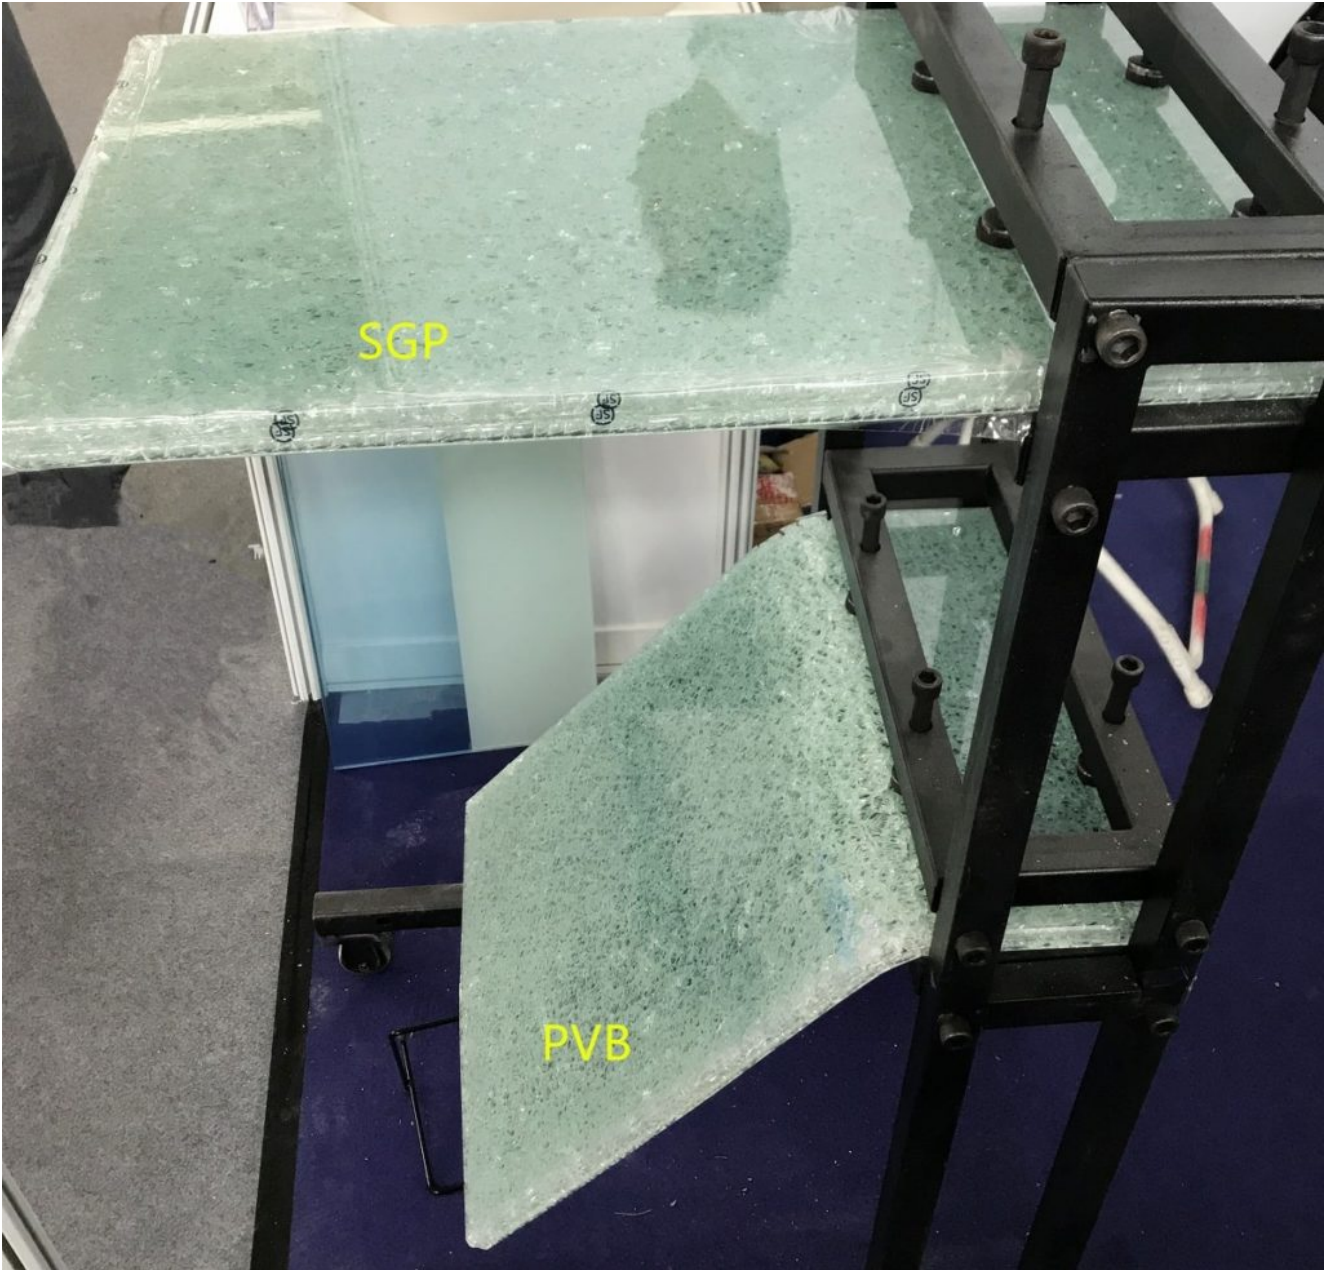

الصين أعلى 5 sgp المورد الزجاج مغلفة الثلاثي تشديد

اليوم ، المزيد والمزيد من المباني المعمارية تستخدم زجاج مصفح ثلاثي مقوى sgp لضمان سلامة الواجهة ووظائف مقاومة الأعاصير أو في بعض الأحيان القدرة على مقاومة الرصاص أيضًا إذا لزم الأمر. في هذه المقالة ، سوف نوضح لك ما هو الزجاج الرقائقي الثلاثي sgp وكيف ننتجه .

الزجاج السجى sgj السجى السجى sgj السجى السجى السجى

1 ، ما هو زجاج sgj ؟

فيلم Sgj مصنوع بواسطة تقنية بوليمر أيونوبلاست ، مختلفة تمامًا عن PVB. إنه أوضح وأقوى من PVB ولديه قدرة فائقة على مقاومة الماء.

يعني زجاج Sgj أنه يجمع بين لوحين زجاجيين (عادةً ما يتم معالجتهما بالحرارة) مع طبقة sgj تحت درجة حرارة عالية للغاية وضغط لتشكيل هيكل "همبرغر" دائم.

صُمم زجاج Sgj لتطبيقات الزجاج المقاوم للأعاصير أو عندما تكون هناك حاجة إلى متطلبات فائقة القوة والأمان.

sgp pvb

2 ، ما هو الزجاج الرقائقي الثلاثي المقوى sgp؟

زجاج مصفح ثلاثي مقوى من Sgp يعني الجمع بين 3 زجاج مقوى وطبقتين داخليتين من فيلم sgp. يمكن أن يكون الزجاج المقوى زجاجًا شفافًا أو زجاجًا منخفض الحديد أو ألوانًا ملونة أخرى. يمكن أن يختلف سمك الزجاج من 5 مم إلى 22 مم. قد ينتج عن سماكة الزجاج وحجم الزجاج الأكبر الحاجة إلى فيلم sgp أكثر سمكًا.

sgp □□□□□□ □□□□□ □□□□□□

6 ، والمواصفات:

اسم الإنتاج	الزجاج الرقائقي الثلاثي SGP
لون الزجاج	واضح ، منخفض الحديد ، أخضر ، أزرق ، رمادي ، برونزي ، إلخ ؛
سمك الزجاج	6 + 6 + 6 ، 8 + 8 + 8 ، 10 + 10 + 10 ، 12 + 12 + 12 ، إلخ ؛
سمك SGP	0.76 ، 0.89 ، 1.52 ، 2.28 ، إلخ ؛
ماركة SGP	SentryGlas بواسطة Dupont / العلامة التجارية الصينية ، إلخ ؛
عملية أخرى للزجاج	الطباعة الرقمية ، طباعة السيراميك فريت ، صقيع ، طلاء ، اختبار غارقة بالحرارة ، إلخ ؛
الشكل	شقة / منحنية؛