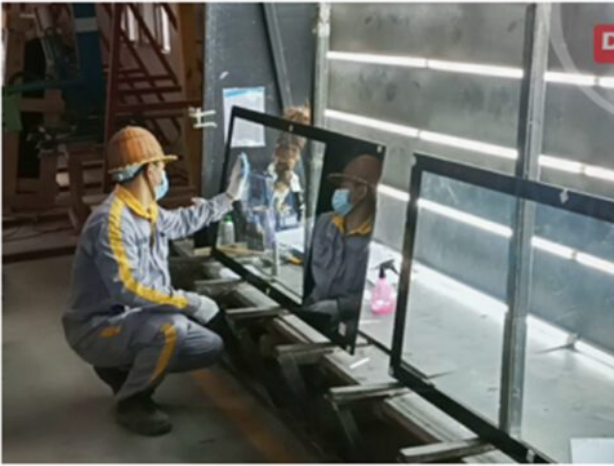

التفتيش على الزجاج الرقائقي اللون المتدرج

خدمة شنتشن التنين زجاج المورد

1. Response في الوقت المحدد 1 ساعة - 12 ساعة ؛
2. خدمة ما بعد البيع في الوقت المحدد ، إذا كان لديك أي مشكلة في الجودة ، بالتأكيد سنقدم أفضل الحلول ؛
3. وقت التسليم أسرع يمكن أن تصل إلى 10 أيام ، عادة في 15-20 يوما ؛
4. خيارات دفع مرنة لسعر الزجاج الرقائقي المتدرج ؛
5. دعم التفتيش حسب الطلب ، وطرف ثالث قطعة قطعة ؛
6. دعم تحميل الشحنات الأخرى في حاوية واحدة.