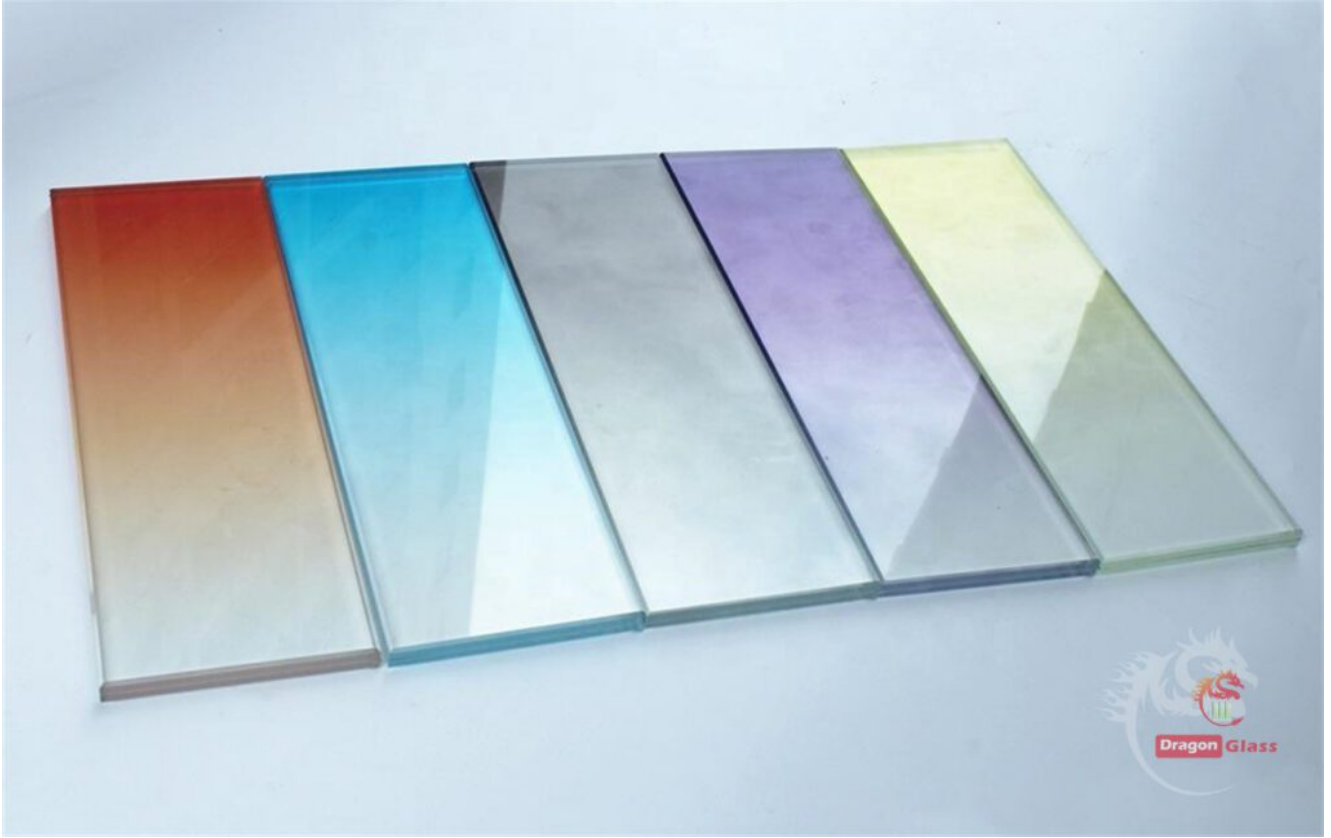

مختلفة 8 + 8mm التدرج اللون الرقائقي الزجاج

كيف يتم صنع الزجاج الرقائقي المتدرج اللون؟

يتم قطع ورقتين أو أكثر من الزجاج إلى الحجم والشكل المطلوبين من [شنتش التنين زجاج شركة المحدوده](#)

يتم استخدام طابعة رقمية لطباعة صورة أو تصميم عالي الجودة على فيلم خاص أو طبقة بينية من الزجاج الرقائقي المتدرج اللون. تستخدم الطابعة أحبار خزفية عالية الدقة وغير سامة يتم دمجها بعد ذلك مع السطح الزجاجي.

المنتج النهائي عبارة عن لوحة زجاجية مغلقة بتصميم مطبوع بشكل جميل محمي من كلا الجانبين حيث تربط الطبقة البينية القطع الزجاجية معا.

خط إنتاج الزجاج الرقائقي المتدرج اللون

مطبعة إسرائيلية

مواصفات الشركة المصنعة للزجاج الرقائقي المتدرج

مورد زجاج ESG VSG متدرج واضح ، زجاج ESG VSG متدرج واضح للغاية ، زجاج VSG ESG متدرج اللون ، مثل الأزرق والأخضر والأصفر والأبيض وما إلى ذلك	اختيار ألوان الزجاج
واضح ، أبيض ، أصفر ، أزرق ، أخضر ، برونزي ، رمادي ، وردي ، وما إلى ذلك	اختيار لون PVB
باستثناء 8 + 8 مم من الزجاج الرقائقي المتدرج المسطح الواضح ، هناك أيضا 5 + 5 مم ، 6 + 6 مم ، 10 + 10 مم ، 12 + 12 مم ، يعتمد على متطلبات المشروع	سمك VSG
55.4 ، 66.4 ، 88.4 ، 1010.4 مورد الزجاج الرقائقي العادي ، الزجاج الرقائقي المخدد ، الزجاج الرقائقي فائق الوضوح	تكوين

الأداء: يمكن للزجاج الرقائقي المقسى المتدرج أن يقلل من انتقال أشعة الشمس والأشعة فوق البنفسجية.

الكثير من اختيار الألوان ، يمكن تخصيص جميع الألوان. تتوفر جميع ألوان RAL / Pantone من الزجاج والأنماط.

ألوان مختلفة على الزجاج الرقائقي المتدرج