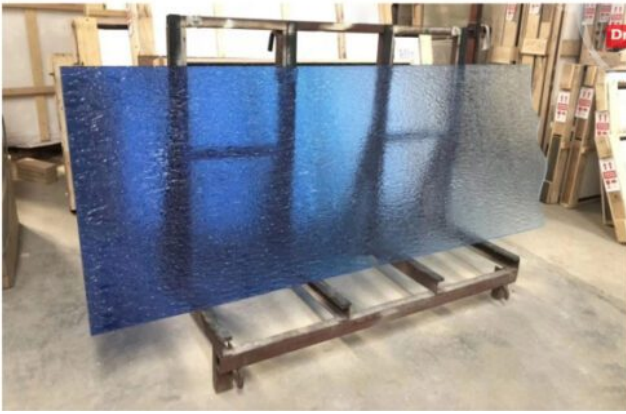

□□□□ □□□□□□ □□□□□□ □□□□□ □□□□

بتعدد استخداماته لأنه يسمح بمجموعة واسعة من التصميمات والأنماط
الممكنة بفضل تقنية زجاج الطباعة الرقمية المتقدمة. يوفر هذا
النوع من

زجاج VSG

حلا إبداعيا للتطبيقات التي تتطلب جاذبية جمالية عالية للمساحات
مثل الواجهات الزجاجية الرقائقية والجدران الداخلية الزجاجية
الرقائقية والدرابزين الزجاجي الرقائقي والأبواب الزجاجية **والأقسام
الزجاجية.**

مختلفة 8 + 8mm التدرج اللون الرقائقي الزجاج

كيف يتم صنع الزجاج الرقائقي المتدرج اللون؟

يتم قطع ورقتين أو أكثر من الزجاج إلى الحجم والشكل المطلوبين من [شنتش التنين زجاج شركة المحدوده](#)

يتم استخدام طابعة رقمية لطباعة صورة أو تصميم عالي الجودة على فيلم خاص أو طبقة بينية من الزجاج الرقائقي المتدرج اللون. تستخدم الطابعة أحبار خزفية عالية الدقة وغير سامة يتم دمجها بعد ذلك مع السطح الزجاجي.

الطبقة البينية المطبوعة محصورة بين ألواح الزجاج. ثم يتم وضع كومة الزجاج الرقائقي في فرن الترقق ، والذي يتم تسخينه إلى درجة حرارة وضغط معينين. تربط الحرارة والضغط الطبقات معا ، ويتم إزالة أي جيوب هوائية.

المنتج النهائي عبارة عن لوحة زجاجية مغلقة بتصميم مطبوع بشكل جميل محمي من كلا الجانبين حيث تربط الطبقة البينية القطع الزجاجية معا.

خط إنتاج الزجاج الرقائقي المتدرج اللون

مطبعة إسرائيلية

مواصفات الشركة المصنعة للزجاج الرقائقي المتدرج