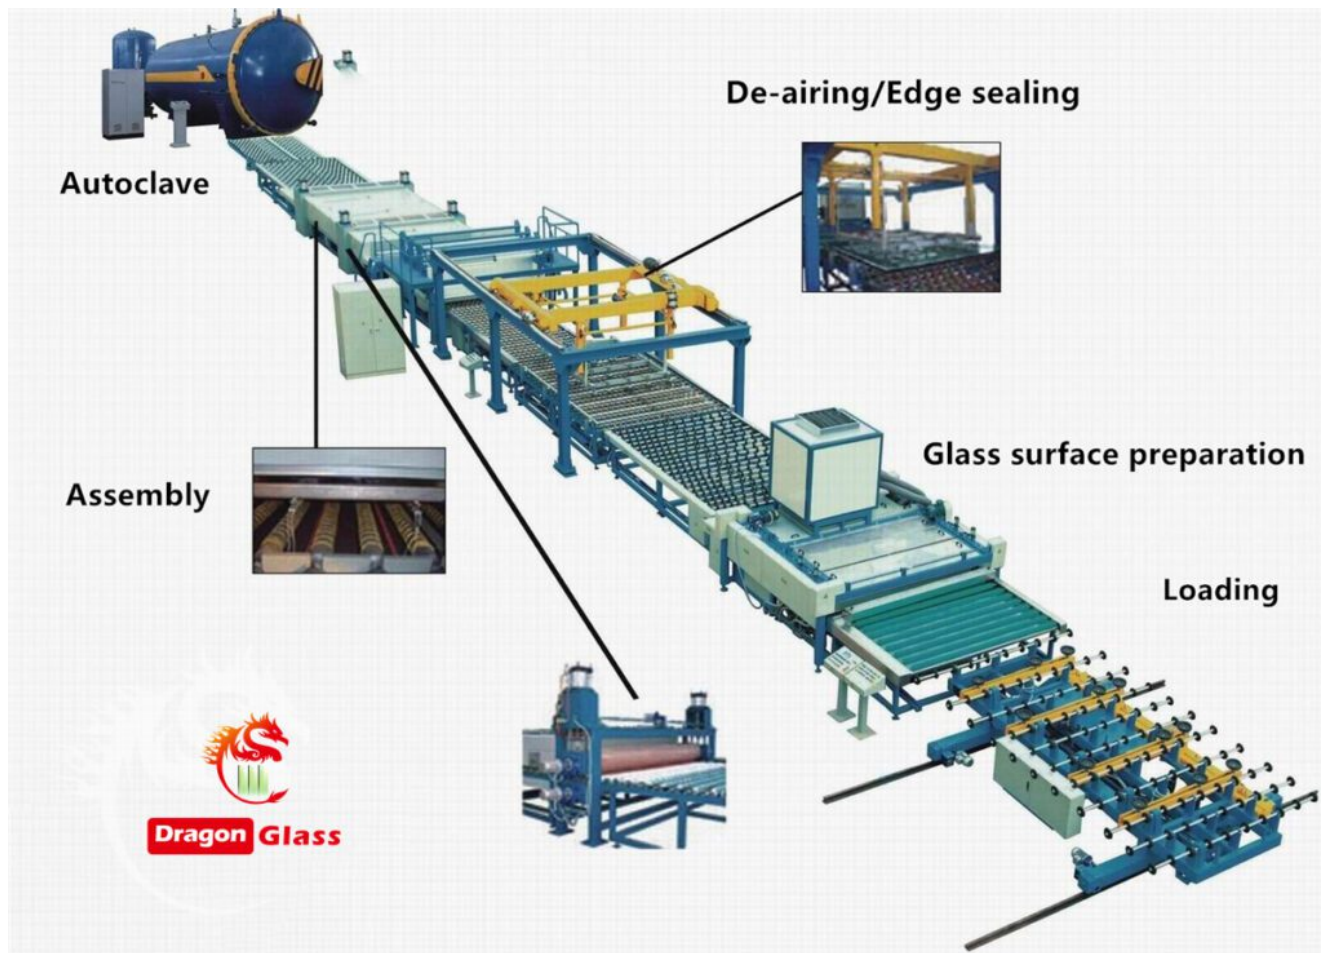

مختلفة 8 + 8mm التدرج اللون الرقائقي الزجاج

كيف يتم صنع الزجاج الرقائقي المتدرج اللون؟

يتم قطع ورقتين أو أكثر من الزجاج إلى الحجم والشكل المطلوبين من [شنتش التنين زجاج شركة المحدوده](#)

يتم استخدام طابعة رقمية لطباعة صورة أو تصميم عالي الجودة على فيلم خاص أو طبقة بينية من الزجاج الرقائقي المتدرج اللون. تستخدم الطابعة أحبار خزفية عالية الدقة وغير سامة يتم دمجها بعد ذلك مع السطح الزجاجي.

الطبقة البينية المطبوعة محصورة بين ألواح الزجاج. ثم يتم وضع كومة الزجاج الرقائقي في فرن الترقق ، والذي يتم تسخينه إلى درجة حرارة وضغط معينين. تربط الحرارة والضغط الطبقات معا ، ويتم إزالة أي جيوب هوائية.

المنتج النهائي عبارة عن لوحة زجاجية مغلقة بتصميم مطبوع بشكل جميل محمي من كلا الجانبين حيث تربط الطبقة البينية القطع الزجاجية معا.

خط إنتاج الزجاج الرقائقي المتدرج اللون

مطبعة إسرائيلية

مواصفات الشركة المصنعة للزجاج الرقائقي المتدرج