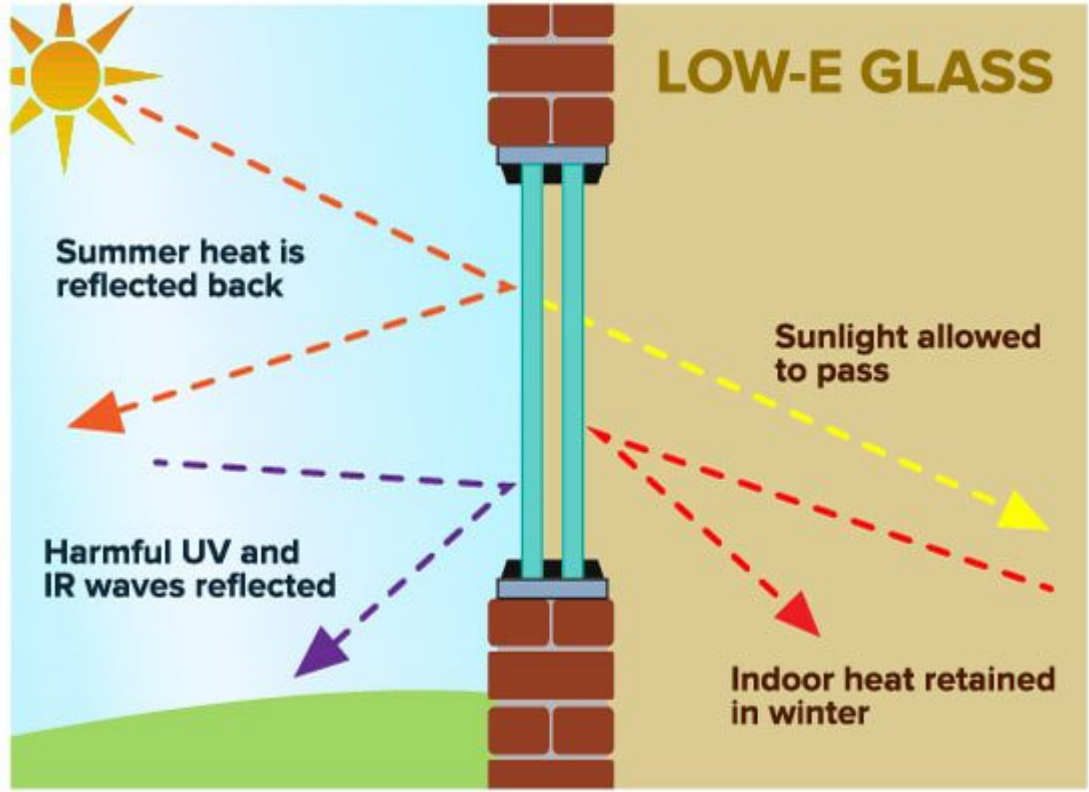

24 ملم زجاج مزدوج منخفض الانبعاث الزجاجي الرمادي السيراميك فريت معزول زجاج سبا ندريل للجدار الساتر

عندما يتعلق الأمر بالنوافذ الزجاجية ، سيكون نوع الزجاج هو الاعتبار الأساسي. أحد أكثر أنواع الزجاج المعزول شيوعاً هو الزجاج المنخفض الزجاجي المزدوج. حوالي 70٪ من فقدان الطاقة يحدث في الأبواب الزجاجية والنوافذ والأبواب. تم تصميم زجاج Low-e أو الزجاج المعزول low-e لتقليل كمية الأشعة تحت الحمراء والأشعة فوق البنفسجية القادمة من النوافذ ، دون فقد كمية الضوء في منزلك.

spandrel

كيف يعمل زجاج Low-E

زجاج Low-E عبارة عن زجاج بطلاء معدني شفاف ورفيع للغاية يزيد من الكفاءة الحرارية للنوافذ. تحافظ نافذة IGU ذات الطلاء المعدني على دفء منزلك في الشتاء من خلال عكس نسبة أعلى من الحرارة إلى منزلك ويمكن أن تبقى منزلك أكثر برودة في الصيف من خلال عكس الطاقة الحرارية الشمسية من الخارج.

فوائد الزجاج المعزول low-e

1. توفير الطاقة: الزجاج المعزول low e هو نوع من الزجاج الموفر للطاقة ، عن طريق عكس الحرارة من الداخل والخارج للحفاظ على درجة الحرارة ، لخفض فواتير الكهرباء في الصيف والشتاء .
2. تجنب البهتان: يمكن للطلاء المعدني على الزجاج المعزول low e حجب 99% من الأشعة فوق البنفسجية ، مما يحافظ على الأثاث والستائر والسجاد من التشوه .
3. عازل للصوت: تتميز الوحدات الزجاجية المعزولة بأداء عزل صوتي جيد ، لخلق بيئة عمل أو معيشية هادئة .
4. آمن: معظم نوافذ IGU تستخدم [الزجاج المقسى](#) والذي يسمى زجاج الأمان ، مع تأثير مقاومة عالية للغاية .

المواصفات

اسم المنتج: زجاج مزدوج منخفض الانبعاث ، زجاج سباندريل معزول
نوع الزجاج: زجاج مقوى بالحرارة ، زجاج مصفح ، زجاج فريت سيراميك
نوع طلاء Low-E: طلاء low-e فضي واحد ، طلاء low e مزدوج فضي ، طلاء low-e ثلاثي
فاصل ألومنيوم: 12A ، 9A ، 6A ، حسب الطلب
لون الزجاج: زجاج شفاف ، زجاج رمادي ، زجاج أزرق ، زجاج برونزي ، إلخ.
سماكة الزجاج: 5 مم ، 6 مم ، 8 مم ، 10 مم ، 12 مم
تعبئة الغاز: الأرجون والهواء الجاف
التطبيقات : الواجهة ، الحائط الساتر ، النافذة ، الباب ، المنور ، إلخ.
الحجم الأقصى: 3300 * 10000 مم
الشكل: زجاج مسطح ، زجاج منحنى
الشهادات: CE / ASTM / ISO9001
التعبئة: تصدير صناديق خشبية قوية