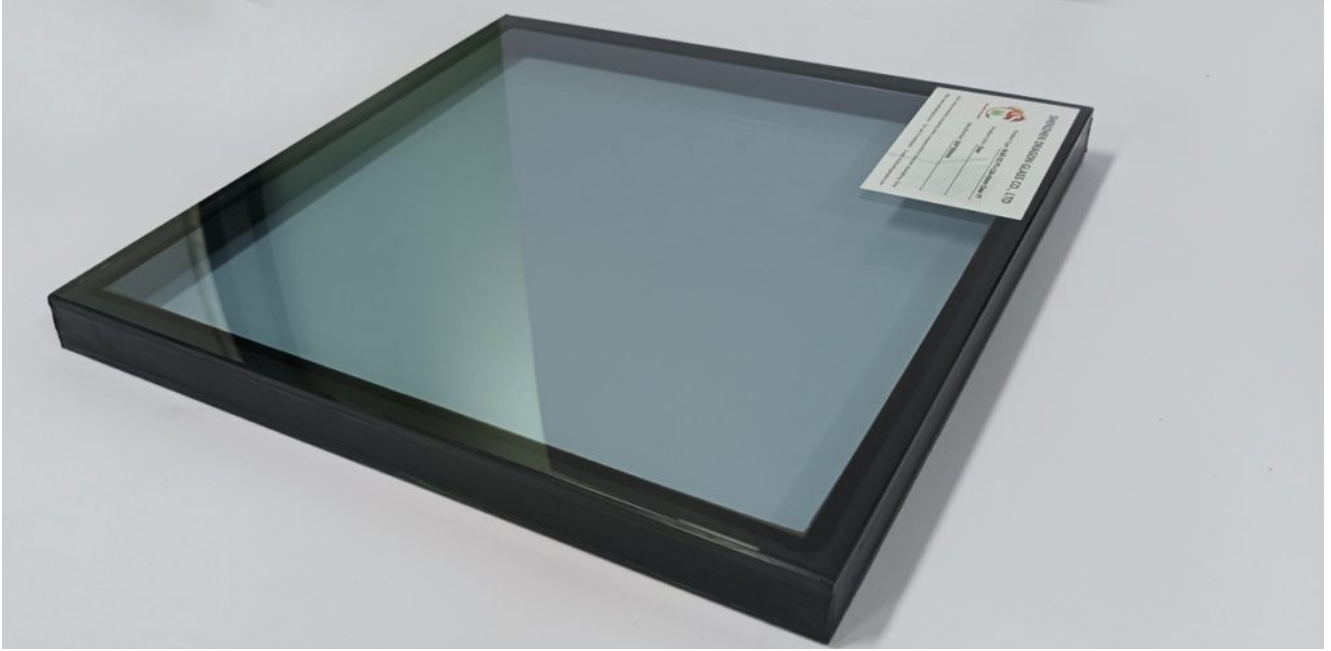

عالية توفير الطاقة 24mm دافئ حافة فاصل معزول الزجاج حافة دافئة النوافذ مصانع الزجاج في الصين

أصبح الزجاج المعزول أحد أكثر أنواع النوافذ الزجاجية شعبية. هناك عدة أنواع من زجاج IGU ، لكننا نتحدث اليوم عن نوافذ فاصلة ذات حافة دافئة. له تأثير توفير الطاقة العالية ، وفي الوقت نفسه تقليل الضوضاء ، وتقليل كمية الأشعة تحت الحمراء والأشعة فوق البنفسجية ، دون فقدان كمية الضوء في منزلك.

ما هو فاصل الحافة الدافئة؟

فاصل حافة دافئ

وهي مصنوعة من مركب بلاستيكي عازل لتقليل كمية الحرارة المفقودة من خلال النوافذ الزجاجية. نتيجة لذلك ، يتم فقدان حرارة أقل من خلال النوافذ ، وتكون فواتير التدفئة أقل في فصل الشتاء البارد.

Aluminum Spacer

Warm Edge Spacer

ما هو الزجاج المعزول بفاصل الحافة

الدا فئة؟

يستخدم الزجاج المعزول بفواصل الحافة الدا فئة قضبان فاصل الحافة الدا فئة لعزل الألواح الزجاجية المختومة. قضبان الفاصل

الزجاجية المعزولة

المواصفات

اسم المنتج: نوافذ حافة دافئة ، حافة دافئة معزولة الزجاج المعزول
نوع الزجاج: زجاج مقسى كامل ، زجاج اختبار نفع حراري ، زجاج مغلف ، زجاج فريت خزفي ، زجاج ملون
نوع طلاء Low-E: طلاء Low e فضي واحد ، طلاء Low e فضي مزدوج ، طلاء ثلاثي منخفض e
شريط الفاصل: 9A, 12A, 14A, 15A, 16A, 18A, 19A, 20A
سماكة الزجاج: 5 مم ، 6 مم ، 8 مم ، 10 مم ، 12 مم
تعبئة الغاز: الأرجون والهواء الجاف
التطبيقات: الواجهة ، الجدار الساتر ، النافذة ، الباب ، المنور ، إلخ.
الحجم الأقصى: 3300 * 10000 مم
الأشكال: شقة ، مثلث والزجاج المعزول المنحني
التعبئة: تصدير صناديق خشبية قوية
الطاقة الإنتاجية: 3000 متر مربع يوميا