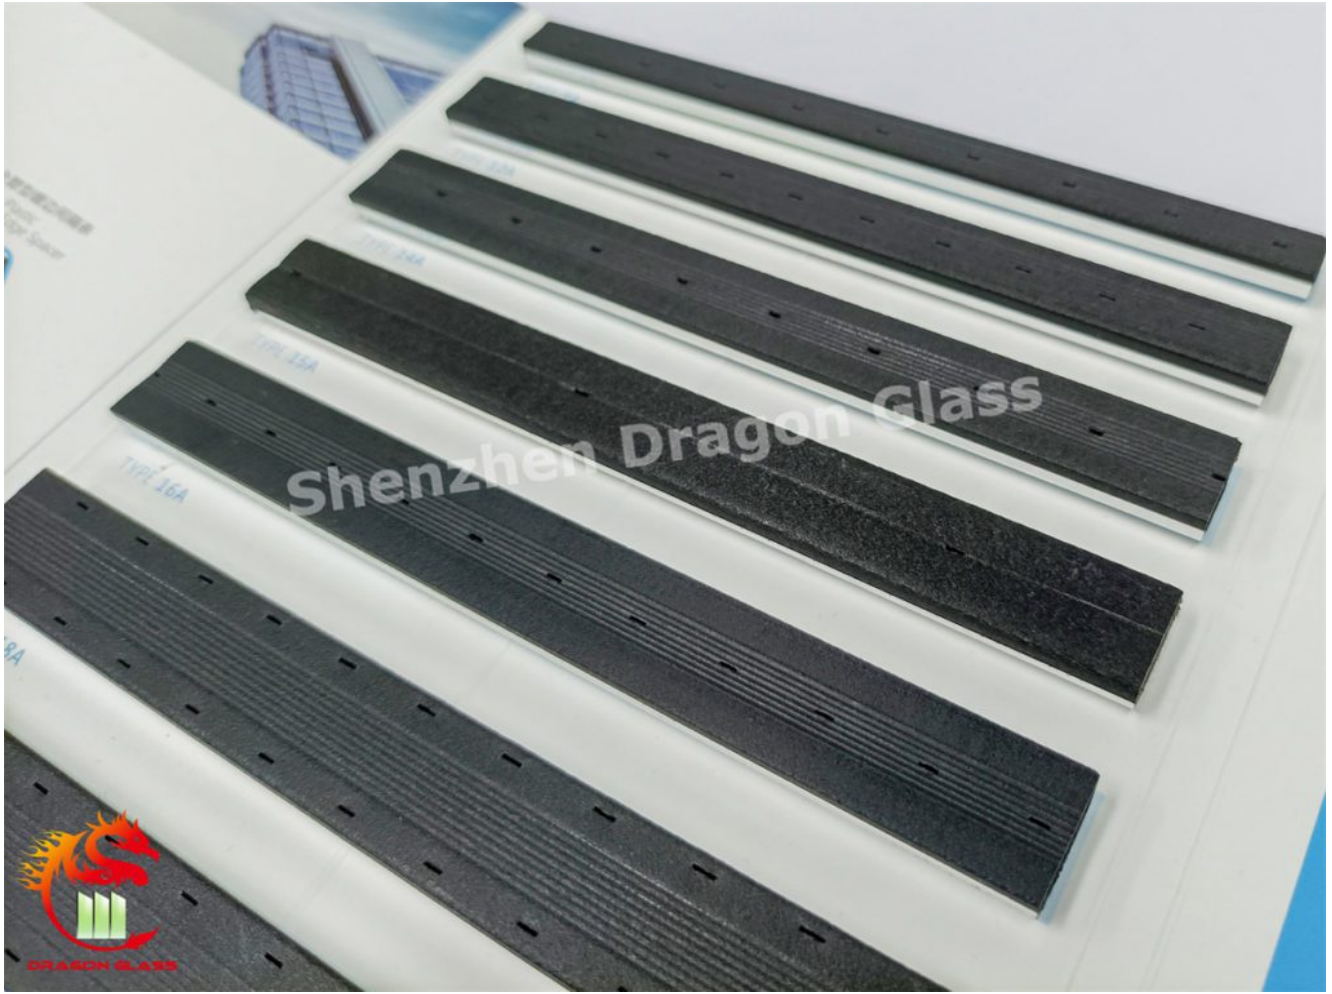

عالية توفير الطاقة 24mm دافئ حافة فاصل معزول الزجاج حافة دافئة النوافذ مصانع الزجاج في الصين

أصبح الزجاج المعزول أحد أكثر أنواع النوافذ الزجاجية شعبية. هناك عدة أنواع من زجاج IGU ، لكننا نتحدث اليوم عن نوافذ فاصلة ذات حافة دافئة. له تأثير توفير الطاقة العالية ، وفي الوقت نفسه تقليل الضوضاء ، وتقليل كمية الأشعة تحت الحمراء والأشعة فوق البنفسجية ، دون فقدان كمية الضوء في منزلك.

ما هو فاصل الحافة الدافئة؟

فاصل حافة دافئ

وهي مصنوعة من مركب بلاستيكي عازل لتقليل كمية الحرارة المفقودة من خلال النوافذ الزجاجية. نتيجة لذلك ، يتم فقدان حرارة أقل من خلال النوافذ ، وتكون فواتير التدفئة أقل في فصل الشتاء البارد.

Aluminum Spacer

Warm Edge Spacer

ما هو الزجاج المعزول بفاصل الحافة

الدا فئة؟

يستخدم الزجاج المعزول بفواصل الحافة الدا فئة قضبان فاصل الحافة الدا فئة لعزل الألواح الزجاجية المختومة. قضبان الفاصل

الزجاجية المعزولة

المواصفات

اسم المنتج: نوافذ حافة دافئة ، حافة دافئة معزولة الزجاج المعزول
نوع الزجاج: زجاج مقسى كامل ، زجاج اختبار نفع حراري ، زجاج مغلف ، زجاج فريت خزفي ، زجاج ملون
نوع طلاء Low-E: طلاء Low e فضي واحد ، طلاء Low e فضي مزدوج ، طلاء ثلاثي منخفض e
شريط الفاصل: 9A, 12A, 14A, 15A, 16A, 18A, 19A, 20A
سماكة الزجاج: 5 مم ، 6 مم ، 8 مم ، 10 مم ، 12 مم
تعبئة الغاز: الأرجون والهواء الجاف
التطبيقات: الواجهة ، الجدار الساتر ، النافذة ، الباب ، المنور ، إلخ.
الحجم الأقصى: 3300 * 10000 مم
الأشكال: شقة ، مثلث والزجاج المعزول المنحني
التعبئة: تصدير صناديق خشبية قوية
الطاقة الإنتاجية: 3000 متر مربع يوميا