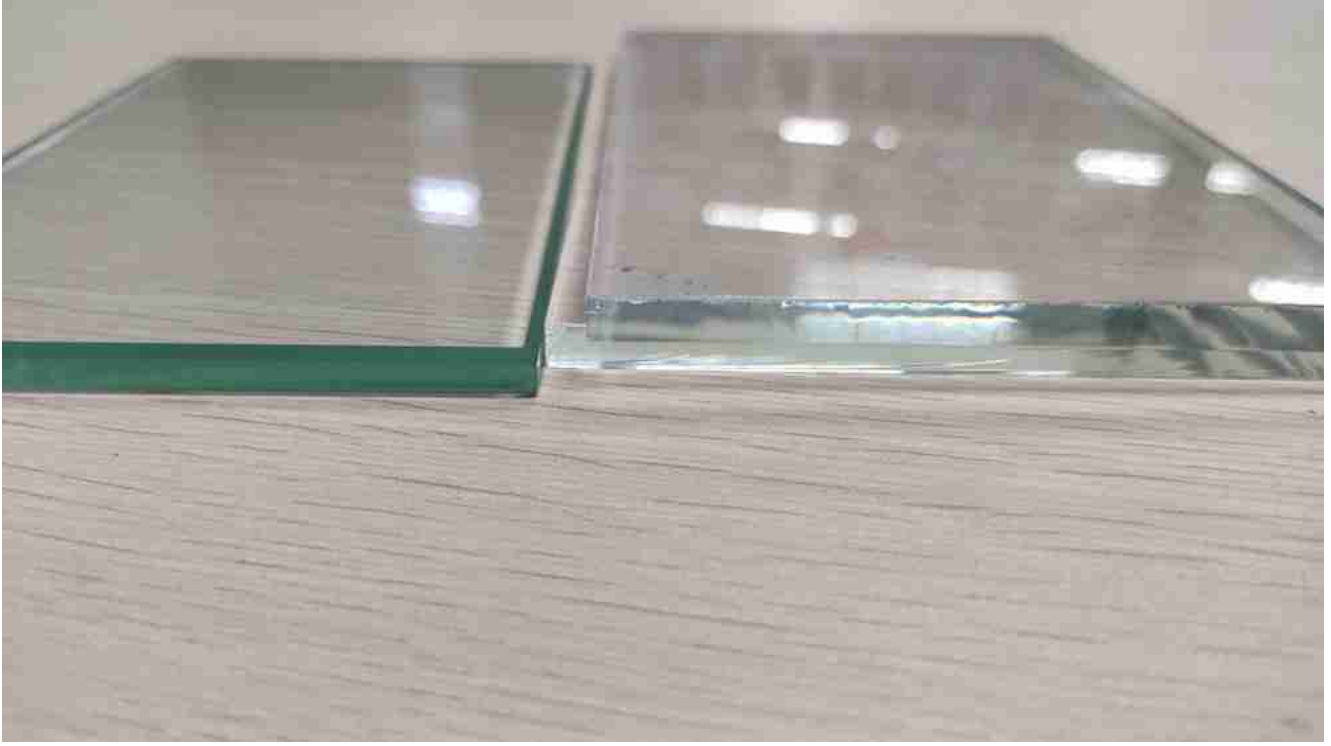

المنتجات الزجاجية منخفضة الحديد خفف من الزجاج للبهو

3، خصائص المنتجات

اسم المنتج	19mm منخفضة الحديد خفف من الزجاج للبهو
لون الزجاج	انخفاض الحديد / البصرية أبيض / اضافية واضحة، والألوان الأخرى المتاحة.
سمك الزجاج	19mm ، سماكات أخرى متاحة. إذا كنت بحاجة إلى خيارات أكثر أمنا، سيتم التوصية الزجاج مغلفة خفف.
عملية أخرى	الحرارة نقع الاختبار، السيراميك frit الطباعة، والطباعة الرقمية، صقيع، الخ.
التطبيقات	اللوبي، واجهة، الحائط الساتر، الجدار الزجاجي، السور، الخ.
نوعيه	تخضع لمعايير CE و ASTM.
التعبئه	صناديق خشب بـ ١٠ كـ ١٠ كـ قوي.