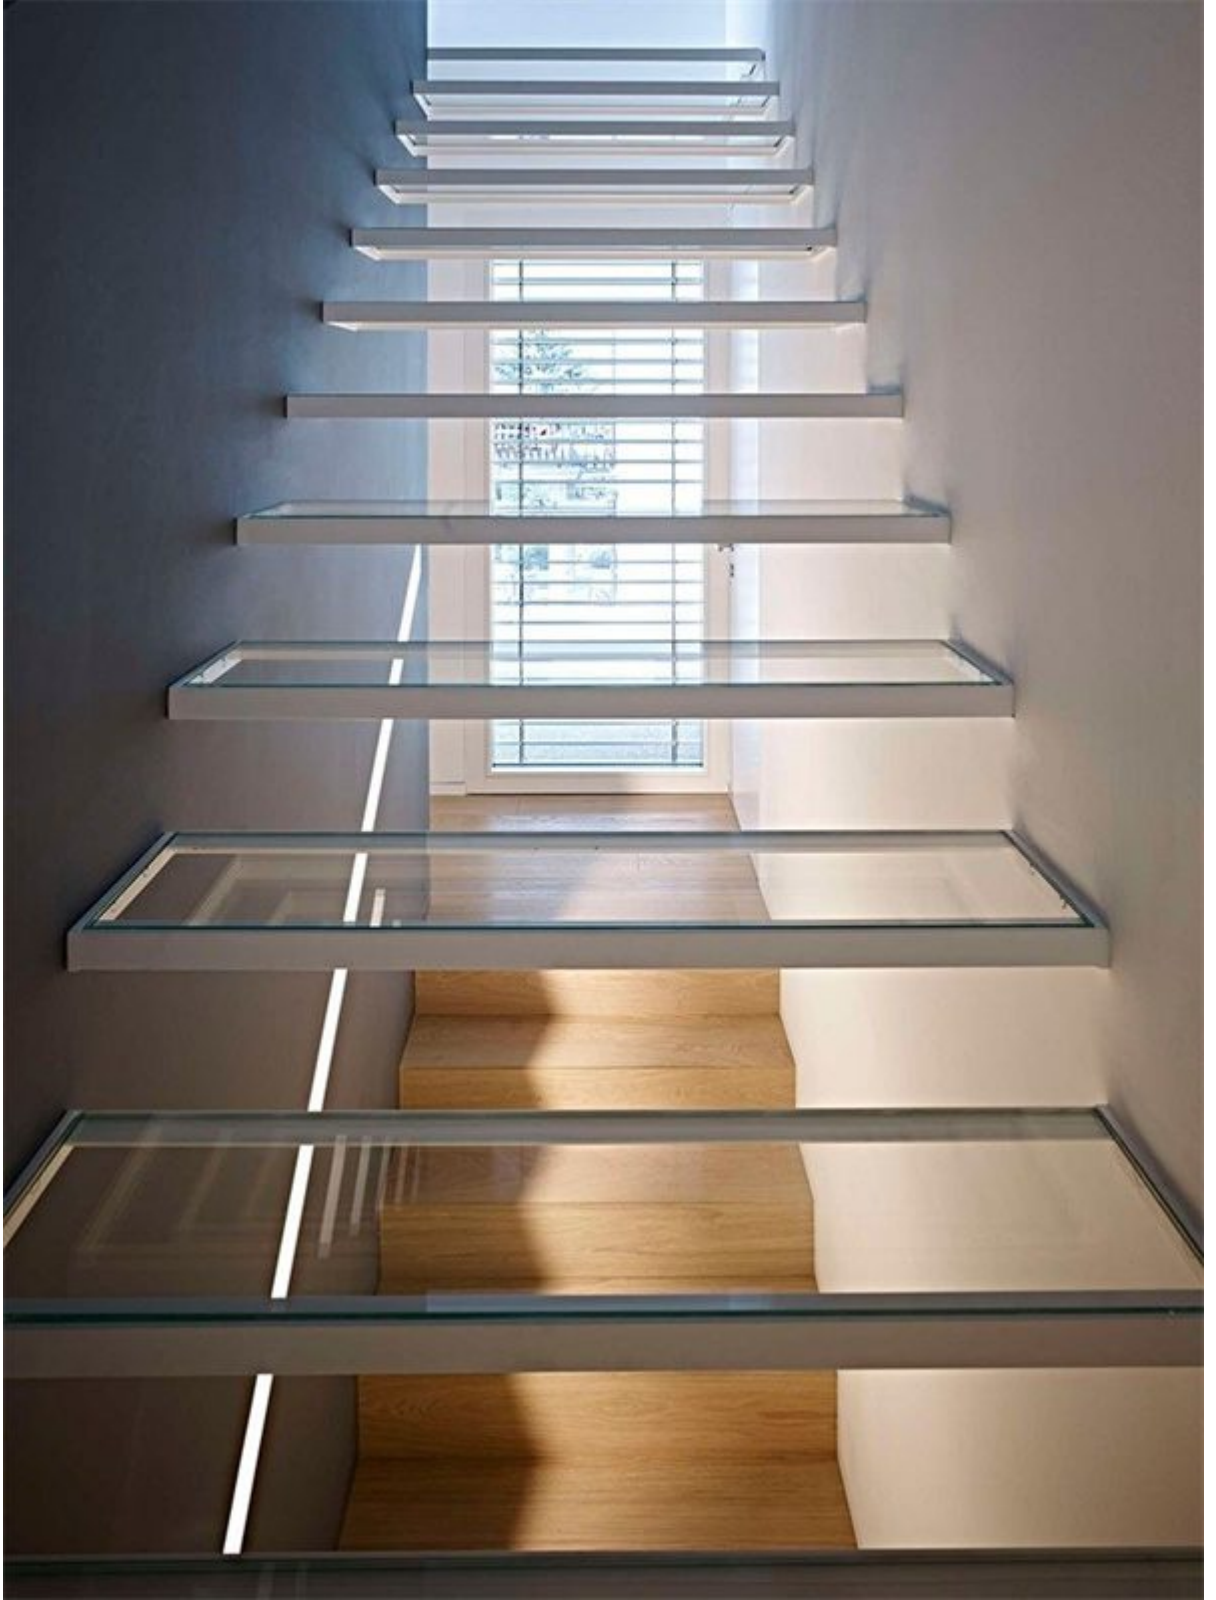

مورد الأرضيات الزجاجية الرقائقية

[اتصل بنا](#) ، مع خيار الأرضيات هذا ، فأنت تتخذ قرارا مستنيرا من المؤكد أنه سيحقق رضا دائما وعائدا أعلى على الاستثمار عندما يتم قول وفعل كل شيء .