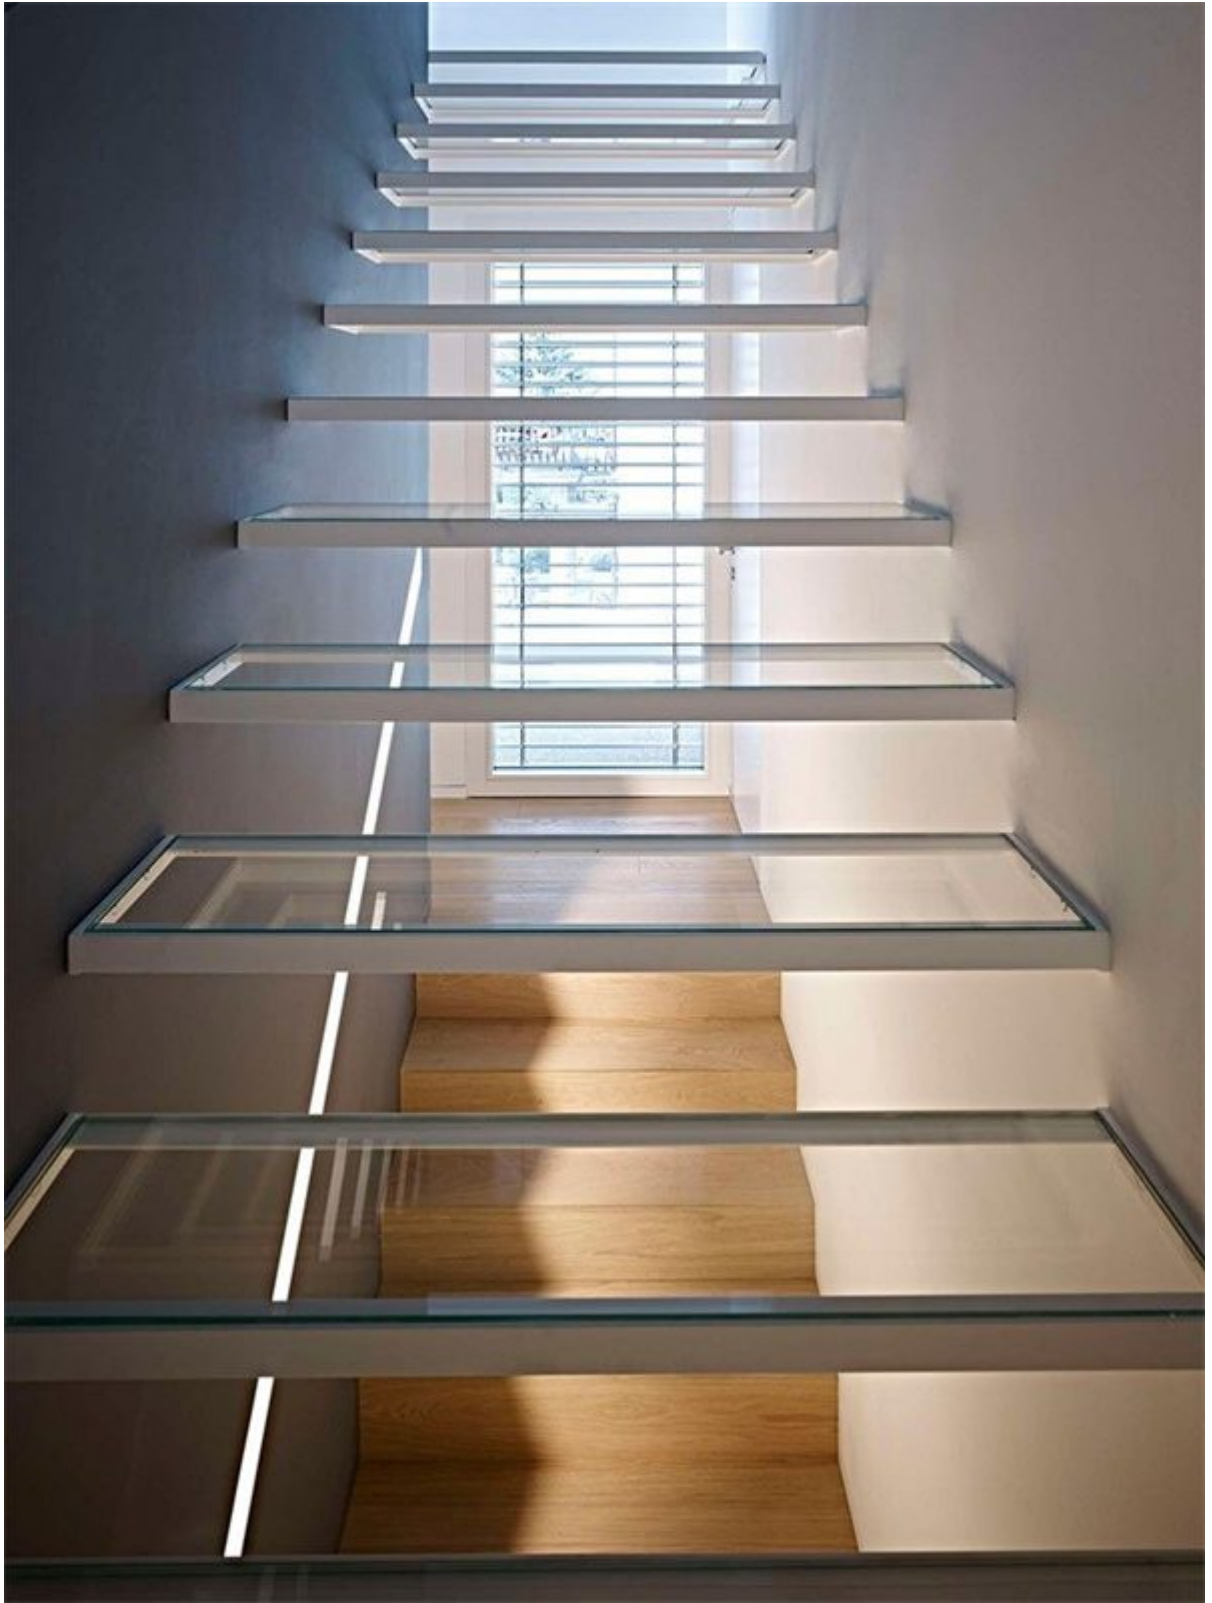

مورد الأرضيات الزجاجية الرقائقية

[اتصل بنا](#) ، مع خيار الأرضيات هذا ، فأنت تتخذ قرارا مستنيرا من المؤكد أنه سيحقق رضا دائما وعائدا أعلى على الاستثمار عندما يتم قول وفعل كل شيء .