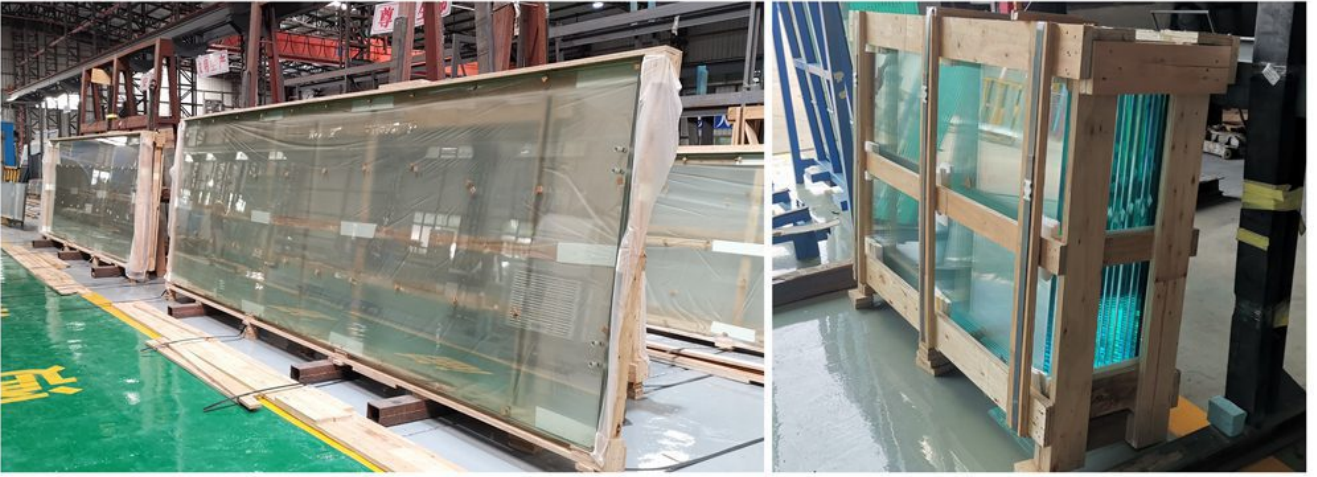

[Shenzhen Dragon Glass](#) هي شركة محترفة لتصنيع زجاج نافذة عرض حوض السمك ، ولدينا مجموعة واسعة من خيارات التصميم والتصنيع للزجاج لتناسب كل حوض مائي على أي نطاق لأي نوع ، بغض النظر عن مدى الطلب.

اتصل بنا اليوم لمعرفة أفضل زجاج أحواض السمك لك! □