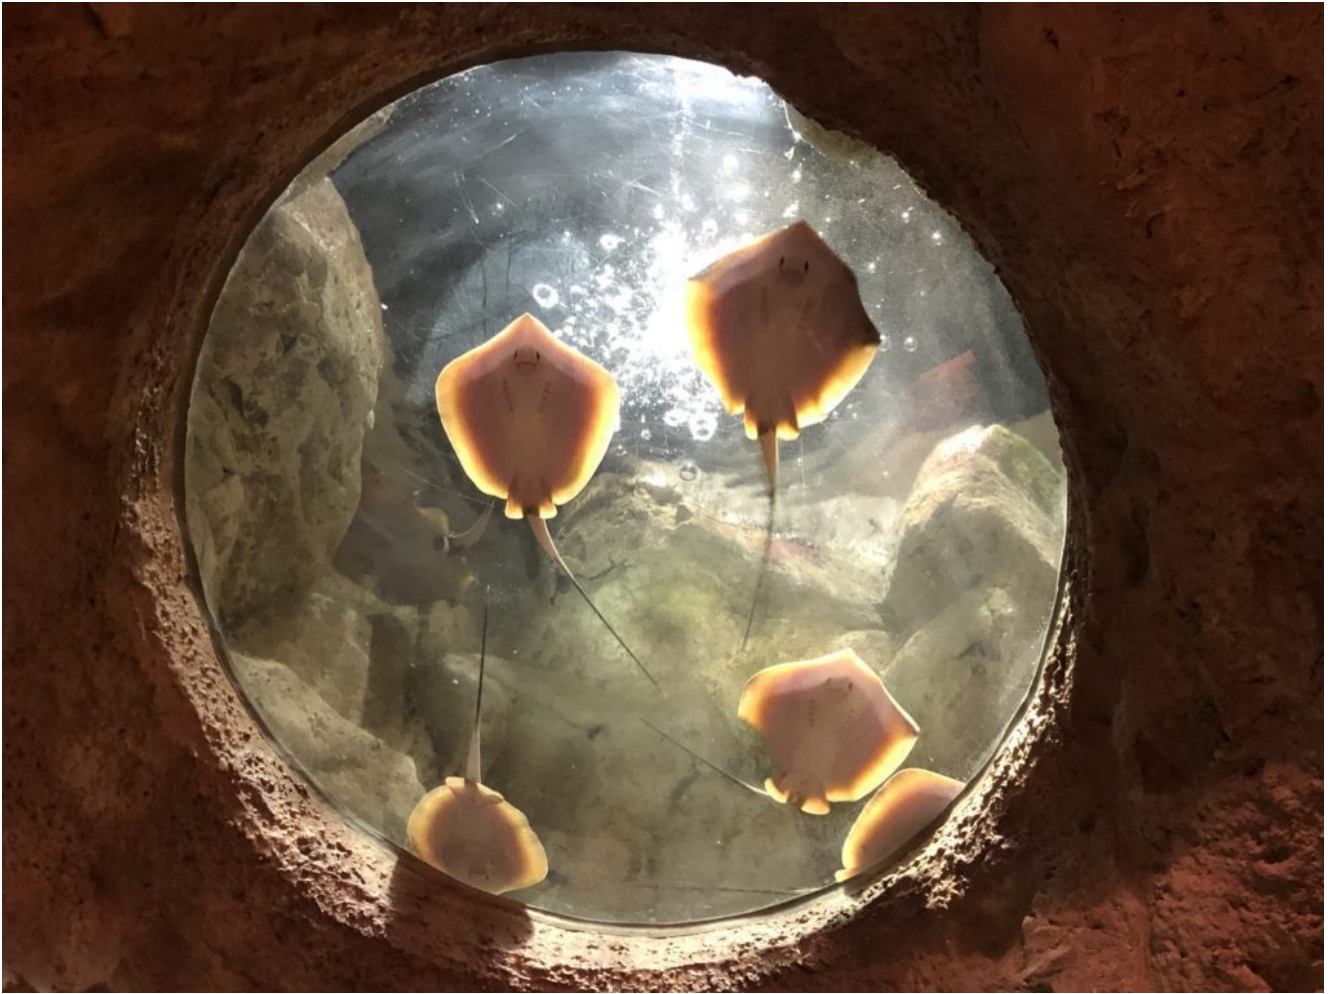

السمك الزجاجي المنحني هو نوع من الزجاج المستخدم في تصنيع أحواض السمك، يتميز بكونه خفيف الوزن وقوي، ويستخدم في تصنيع أحواض السمك المنحنية.