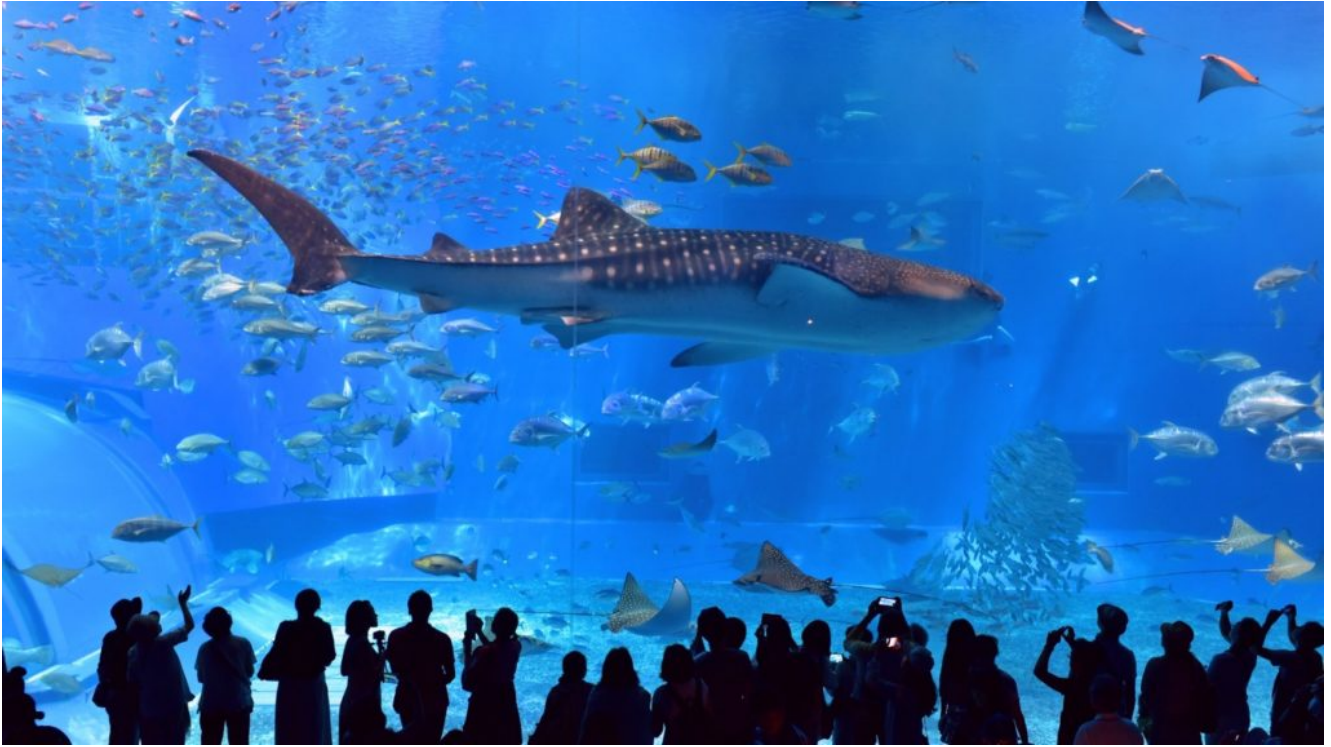

110mm ~ 12mm تخصيص زجاج حوض السمك تصميم فاخر للبيع

غالبًا ما يتم استغلال أحواض السمك في المحيط باعتبارها حجر الزاوية في زجاج حوض السمك ذي التصميم الفاخر البحري والمخصص للبيع ، وهو عادةً أكبر عرض وأكثرها إثارة للإعجاب.

نافذة عرض حوض السمك الكبيرة مع مناظر متعددة وأسماك المحيط. ومع ذلك ، ستحتوي على آلاف الأطنان من المياه ، لذا تحتاج أحواض السمك إلى مادة قوية لتحمل هذا النوع من الضغط دون تشويه المنظر.

أي زجاج هو أفضل زجاج حوض السمك للبيعه