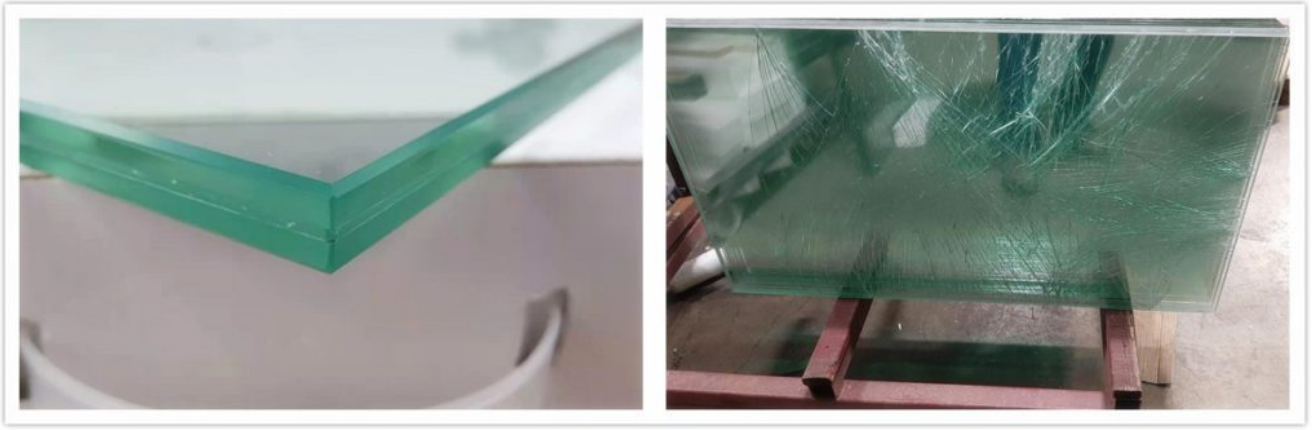

الصين مصنع نوعية ممتازة واضحة ملون 6.38 مغلقة سعر الصفائح الزجاجية

ما هي 6.38mm مغلقة من الزجاج؟

تستخدم صفائح الزجاج الرقائقي 6.38 مم صفائح زجاجية شفافة أو ملونة 3 مم + 3 مم مغلقة بـ 0.38pvb لتشكيل تكوين "شطيرة" ، ويسمى أيضًا زجاج stadip. تخضع ورقة التصفيح الزجاجية هذه لضغط عالٍ للغاية في الأوتوكلاف ذات درجات الحرارة المرتفعة وتشكل مزيجًا دائمًا من الألواح الزجاجية ومادة pvb بغرض تحقيق وظائف صامته رائعة. عندما ينكسر الزجاج بسبب تأثير قوي ، ستظل القطع المكسورة ملتصقة بالطبقة البينية pvb ، ولا تترك أي ضرر للبشر ، وبالتالي يُشار أيضًا إلى هذا النوع من زجاج stadip باسم "زجاج الأمان".

المواصفات:

- اسم الإنتاج : 6.38 صفائح زجاجية مغلقة شفافة ؛
- ألوان الزجاج : واضح ، رمادي ، أخضر ، أزرق ، برونزي ، كلها متاحة ؛
- PVB سمك: 0.38, 0.76, 1.14, 1.52, الخ؛
- PVB الألوان: الأحمر والبرتقالي والأصفر والأخضر والأزرق والأرجواني ، الخ ؛
- وظائف: للصوت، والسلامة، والديكور الغرض؛
- أحجام الأسهم: 2140 * 3660, 2140 * 3300, 2440 * 3660, 2440 * 3300, 2440 * 3050, 1220 * 1830, 2440 * 1830, 2440 * 1650, 2140 * 1650, 2140 * 1830, إلخ؛
- عملية: غسل وتنظيف، التصفية في غرفة خالية من الغبار؛
- الشهادات: AS/CE/SGCC/CCC/ISO9001، الخ؛
- وقت الإنتاج: 7 ~ 15 يوما بعد تأكيد النظام؛
- العينات : عينات مجانية متاحة في غضون 5 أيام.