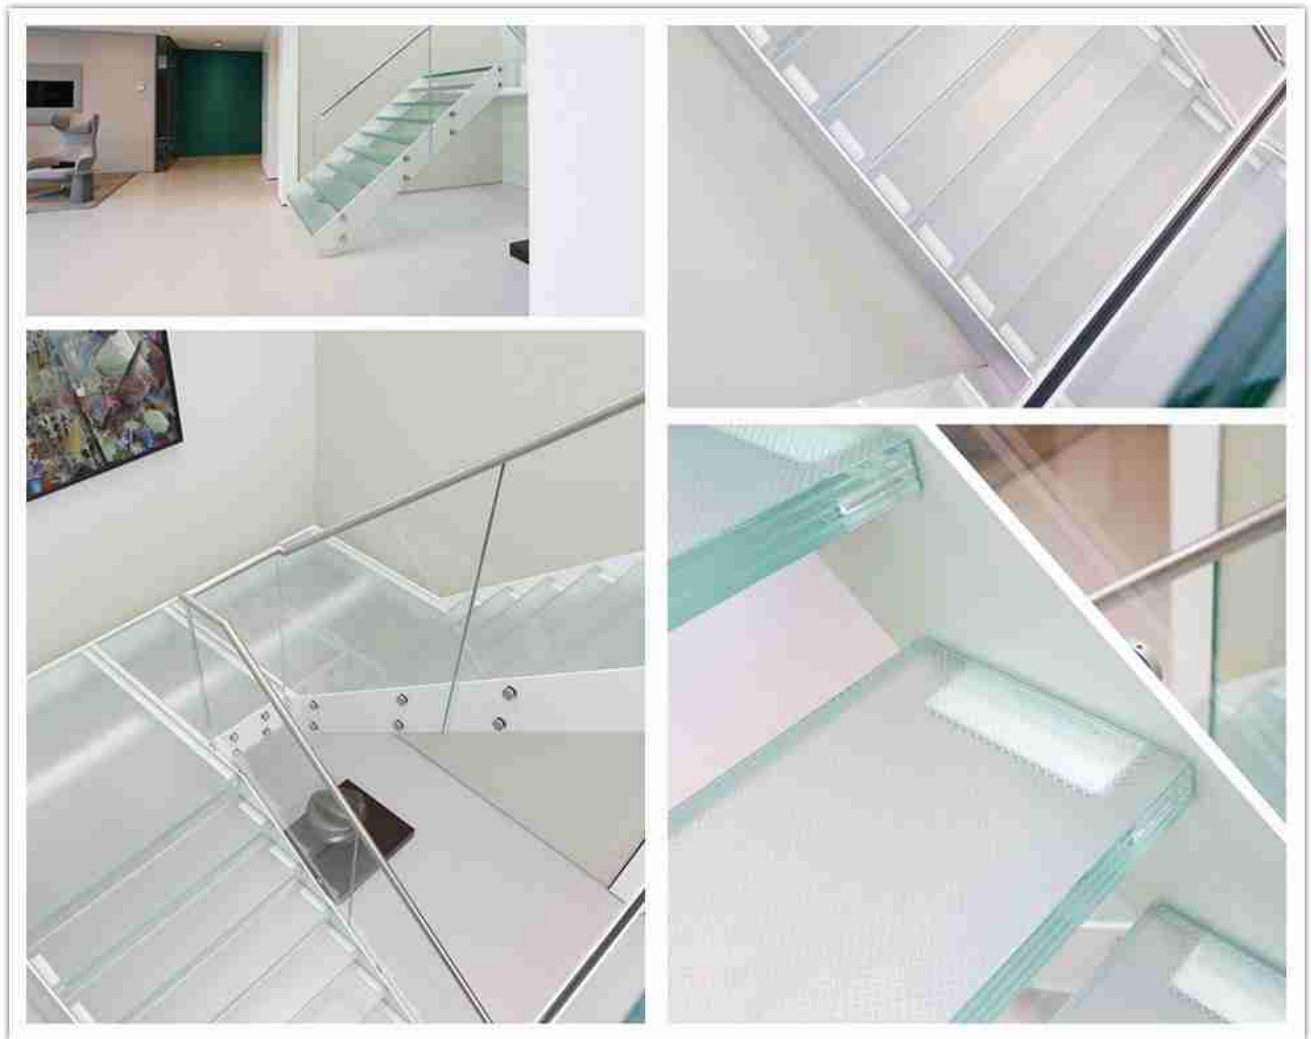

8+8+8mm [laminated security glass](#) is super fit for the floating glass staircase because it provides super high strength and a good sense of modern beauty. It can show you a good sense of .space in residential houses or commercial buildings

## المواصفات:

- اسم الإنتاج: 24mm 8+8+8 مغلقة زجاج الأمن للدرج الزجاجي العائمة؛
- لون الزجاج: واضح أو واضح جدا، وغيرها من الألوان الزجاج الملون وتتوفر كذلك؛
- سمك الزجاج: 8mm+8+8، يمكنك أيضا جعله 10+10+10 أو 12+12+12 أو 4 طبقات مثل 8+8+8+8 أو 10+10+10، الخ؛
- مادة بين الطبقات: PVB/SGP، الخ؛
- سمك بين الطبقات: 0.38 0.76 1.14 1.52 1.90. 2.28 3.04 PVB، الخ؛
- SGP 0.89 1.52 2.28، الخ؛
- بين الطبقات اللون: واضح، أبيض حليبي، أصفر، أحمر، أزرق، أخضر، وردي، رمادي، الخ؛
- المعالجة السطحية: مضاد للانزلاق العلاج، أنماط قابل للتعديل.
- الجودة: تخضع ل ASTM / BS / CE / ISO9001 / AS، الخ؛
- وقت الإنتاج: 20 ~ 25 أيام؛
- التعبئة: صناديق الخشب الرقائقي قوية؛
- القدرة: 800SQM / يوم؛
- العينات: المتاحة؛

## التطبيقات:

رائع نوعية متعددة مغلقة زجاج security للدرج الزجاجي، وحسن عملية النقش حمض لجعلها جميلة مضادة للانزلاق التصاميم.

تصميم وتنفيذ السلالم الزجاجية الحديثة في مبنى سكني فاخر، تتميز بالأسطح الزجاجية الشفافة والمقابض المعدنية اللمعة، مما يضفي على المكان لمسة معاصرة وأنيقة.

تفاصيل الإنتاج: تصميم وتنفيذ السلالم الزجاجية الحديثة في مبنى سكني فاخر، تتميز بالأسطح الزجاجية الشفافة والمقابض المعدنية اللمعة، مما يضفي على المكان لمسة معاصرة وأنيقة.