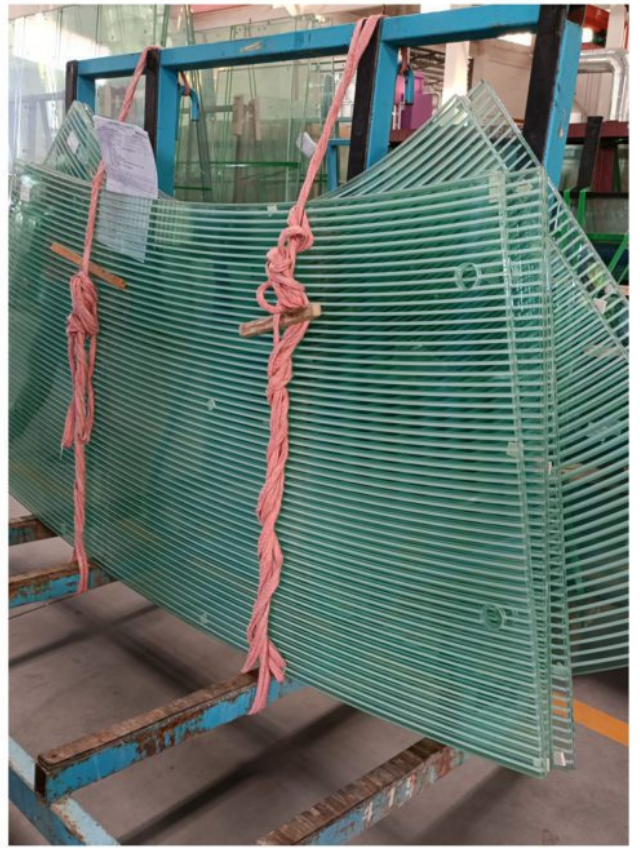

s 玻璃板 玻璃板 玻璃板 玻璃板 玻璃板 玻璃板 玻璃板