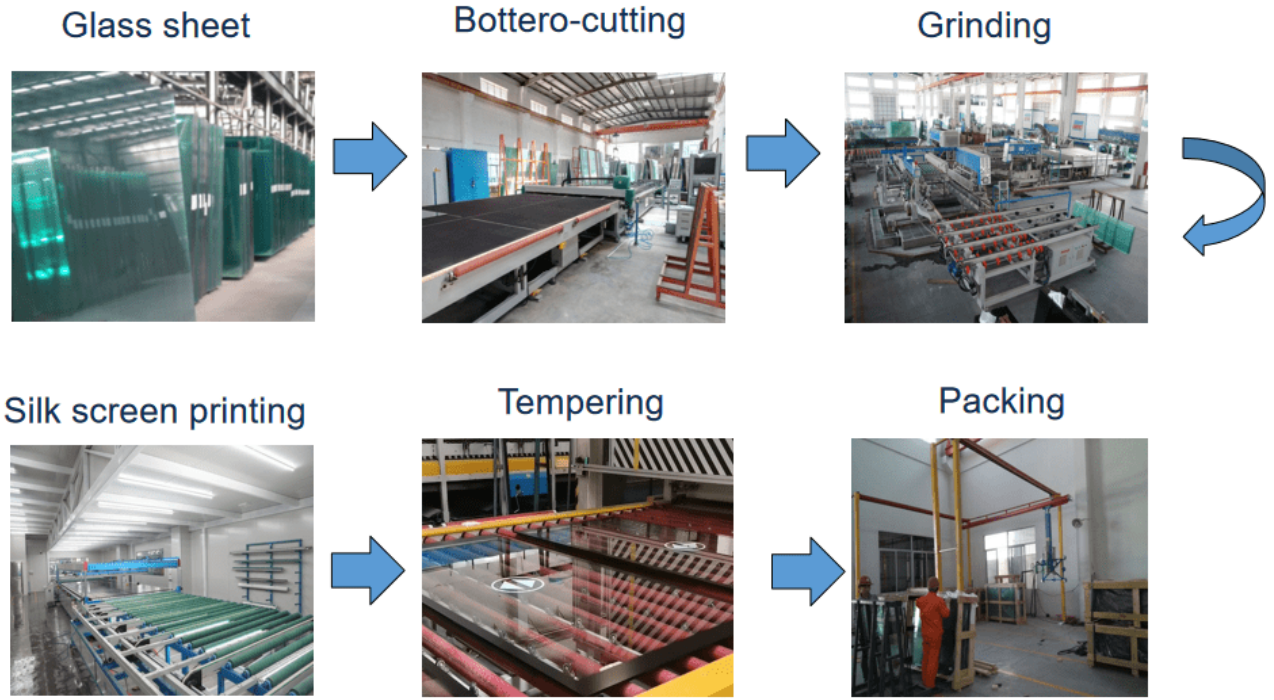

# 4-19mm دائم بالشاشة الحريرية زجاج مطبوع أنيق مخصص للزينة الزجاج

الزجاج المطبوع بالشاشة الحريرية يسمى أيضاً زجاج السيراميك ، وهو نوع من الزجاج المزخرف. وهي مصنوعة عن طريق طباعة طبقة من حبر السيراميك على السطح الزجاجي من خلال شبكة الشاشة.

بعد ذلك ، سيتم وضع الزجاج في فرن التغطية. تحت درجة حرارة عالية تبلغ حوالي 600 ، يتحد حبر السيراميك مع الزجاج بشكل دائم. لذلك يمكن أن يكون الزجاج المطبوع بالشاشة الحريرية من الزجاج **المقسى** . كزجاج أمان ، فإنه يحتوي على جميع خصائص الزجاج المقسى ، أقوى بخمس مرات من الزجاج العادي ، ومقاومة لدرجات الحرارة العالية.

# عملية إنتاج الزجاج المطبوع بالشاشة الحريرية

□□□□□□ □□□□□

الطباعة بالشاشة الحريرية glass و مناسبة للتطبيقات  
الداخلية والخارجية ، والطباعة متاحة في العديد من  
أنواع الزجاج

- زجاج شفاف
- زجاج شفاف للغاية
- زجاج ملون
- الزجاج المعزول
- زجاج التحكم الشمسي