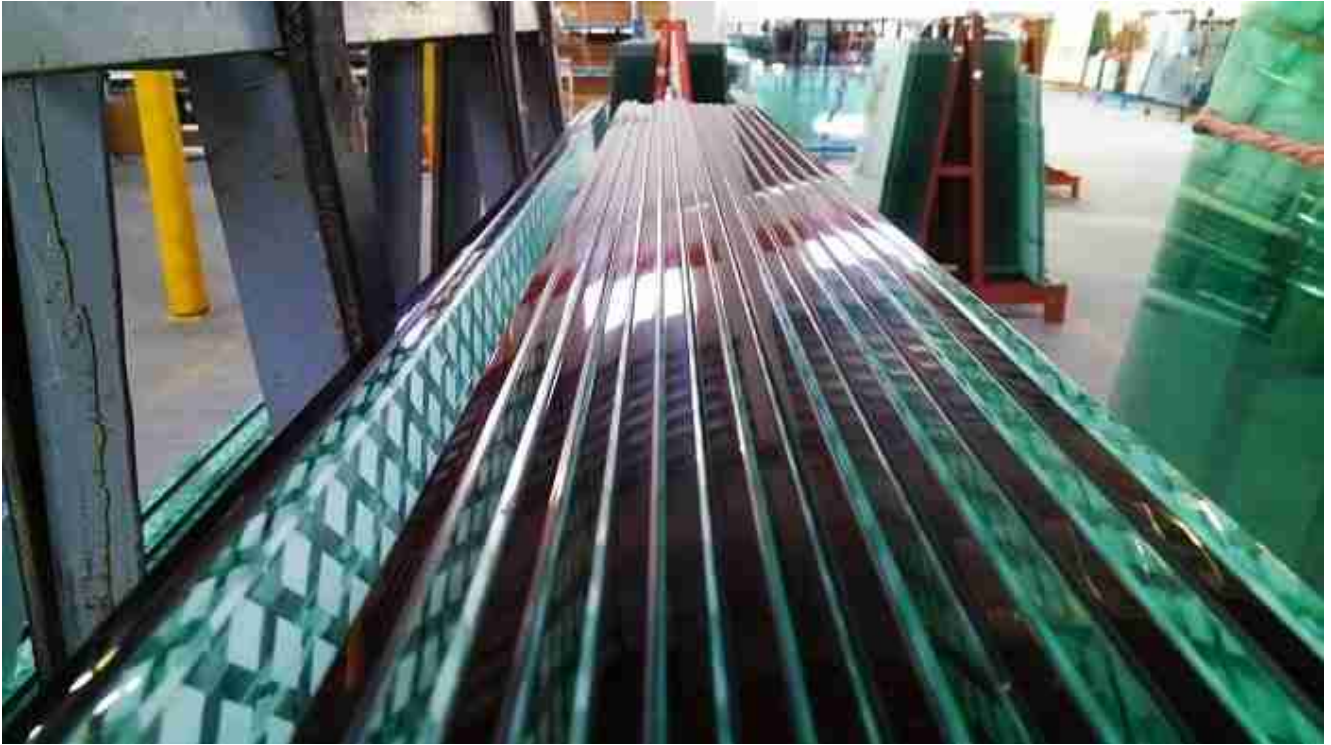

CE مصنع معتمد 4 ~ 25mm جيدة خفف سعر الزجاج

شنتن التنين زجاج تأسست في عام 1994 ،

وهي المهنية مصنع الزجاج

توفير نوعية ممتازة الزجاج خفف للعملاء من جميع أنحاء العالم مع سمعة جيدة. التركيز على كل عملية من إنتاج الزجاج، ونحن ملتزمون لجعل كل قطعة من الزجاج الكمال. كمية كبيرة من الانتاج ضمان لدينا سعر الزجاج خفف تنافسية للغاية في السوق الزجاج.